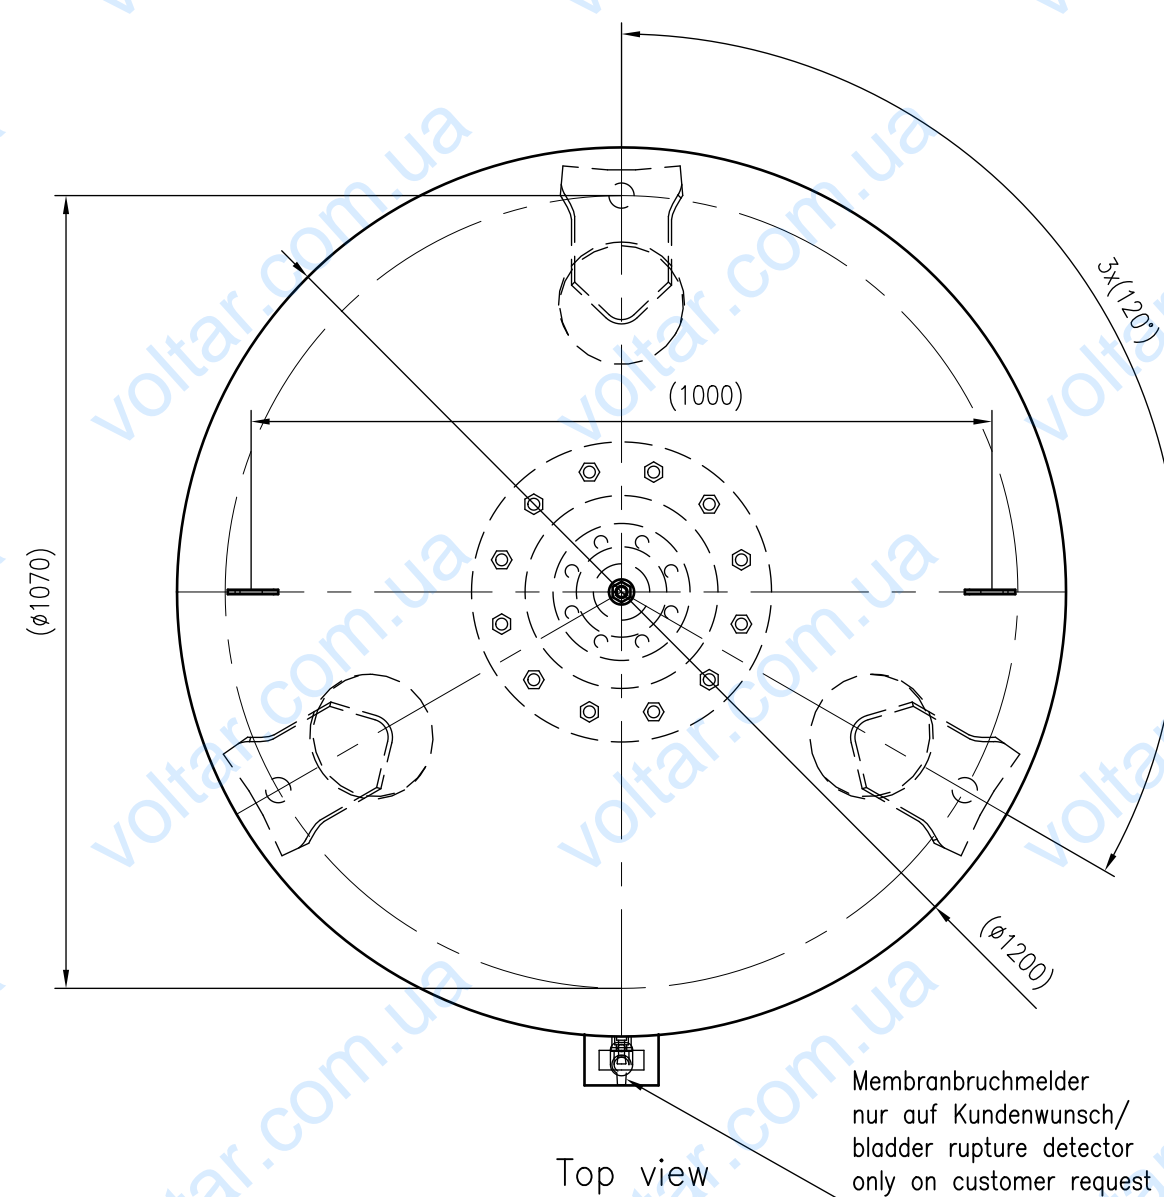

Side view

Front view

Isometric view

Top view

Unterliegt nicht dem Änderungsdienst/ Not subject to change management		Maßstab/ Scale: 1:10	Format/ Size: A1
Revision 18.08.2017	Refix DE 2000 16bar – 7313005		