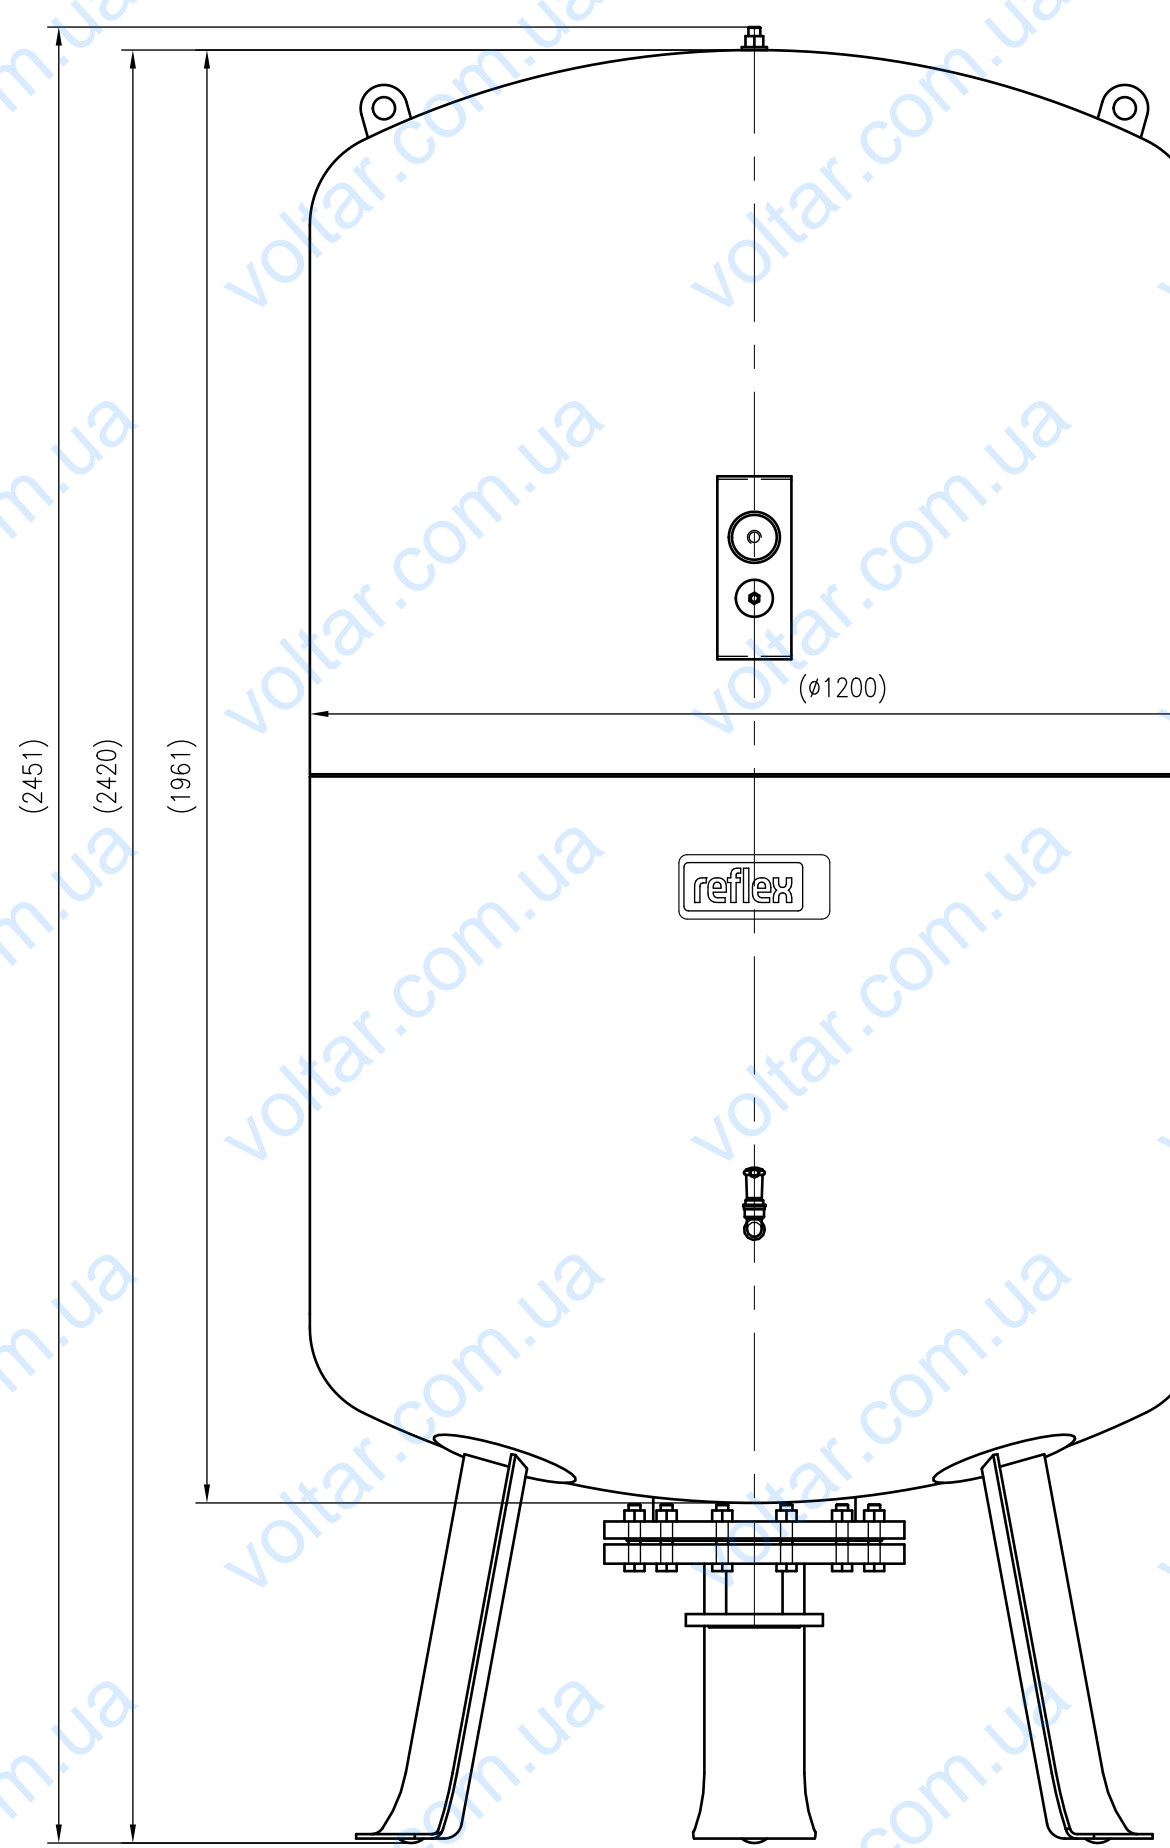

Side view

Front view

Isometric view

Top view

Unterliegt nicht dem Änderungsdienst/ Not subject to change management		Maßstab/ Scale: 1:10	Format/ Size: A1
Revision 18.08.2017	Refix DE 2000 16bar – 7313005		