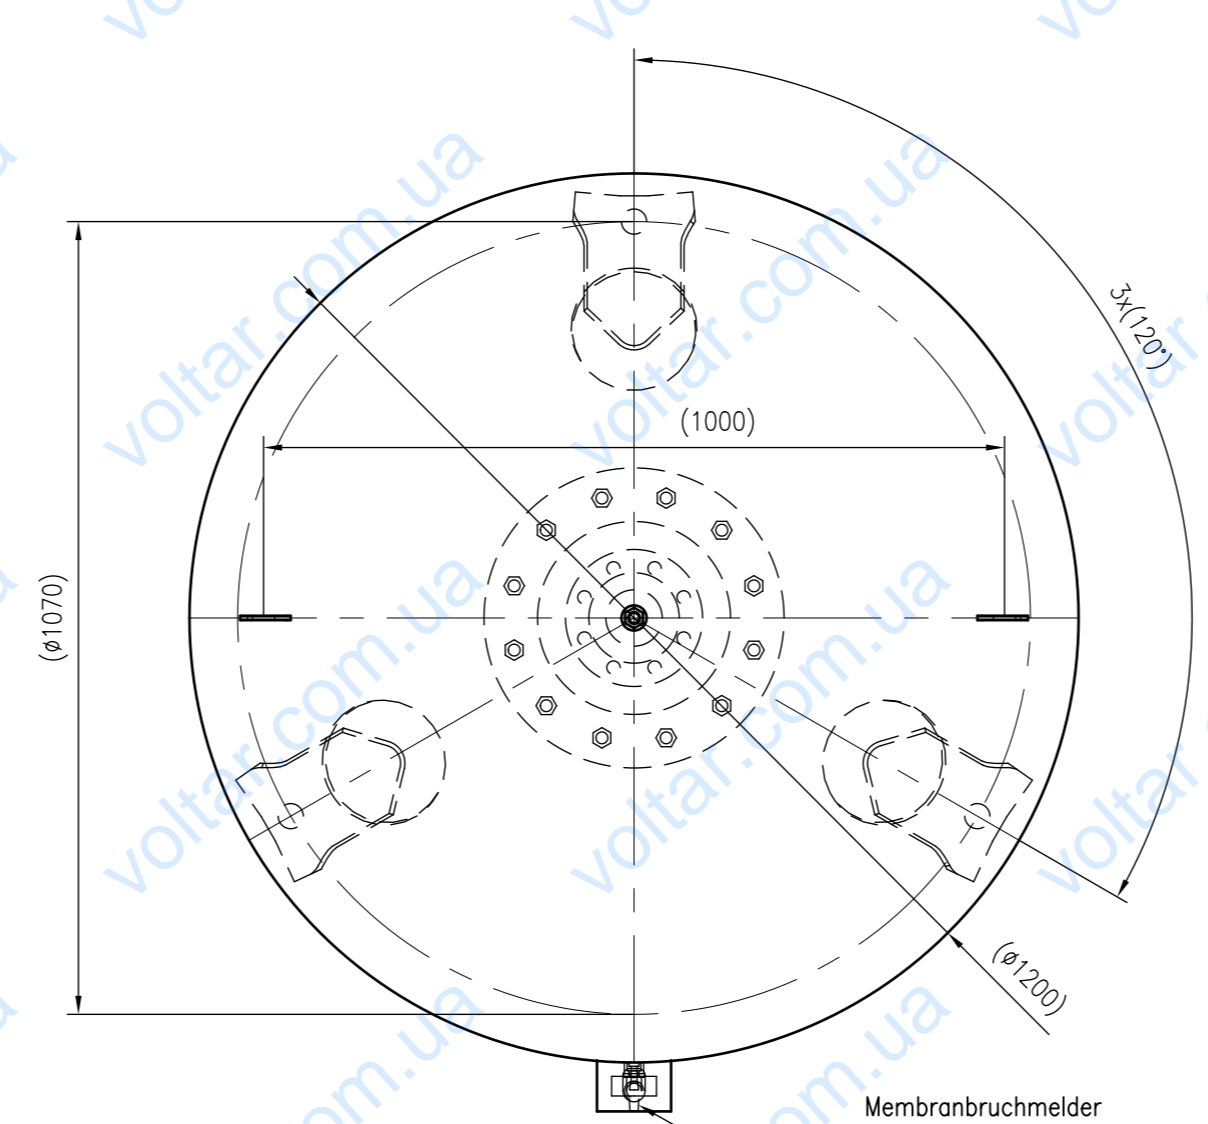

Side view

Front view

Isometric view

Top view

Unterliegt nicht dem Änderungsdienst/ Not subject to change management		Maßstab/ Scale: 1:10	Format/ Size: A1
Revision 18.08.2017	Refix DE 2000 25bar – 7313400		