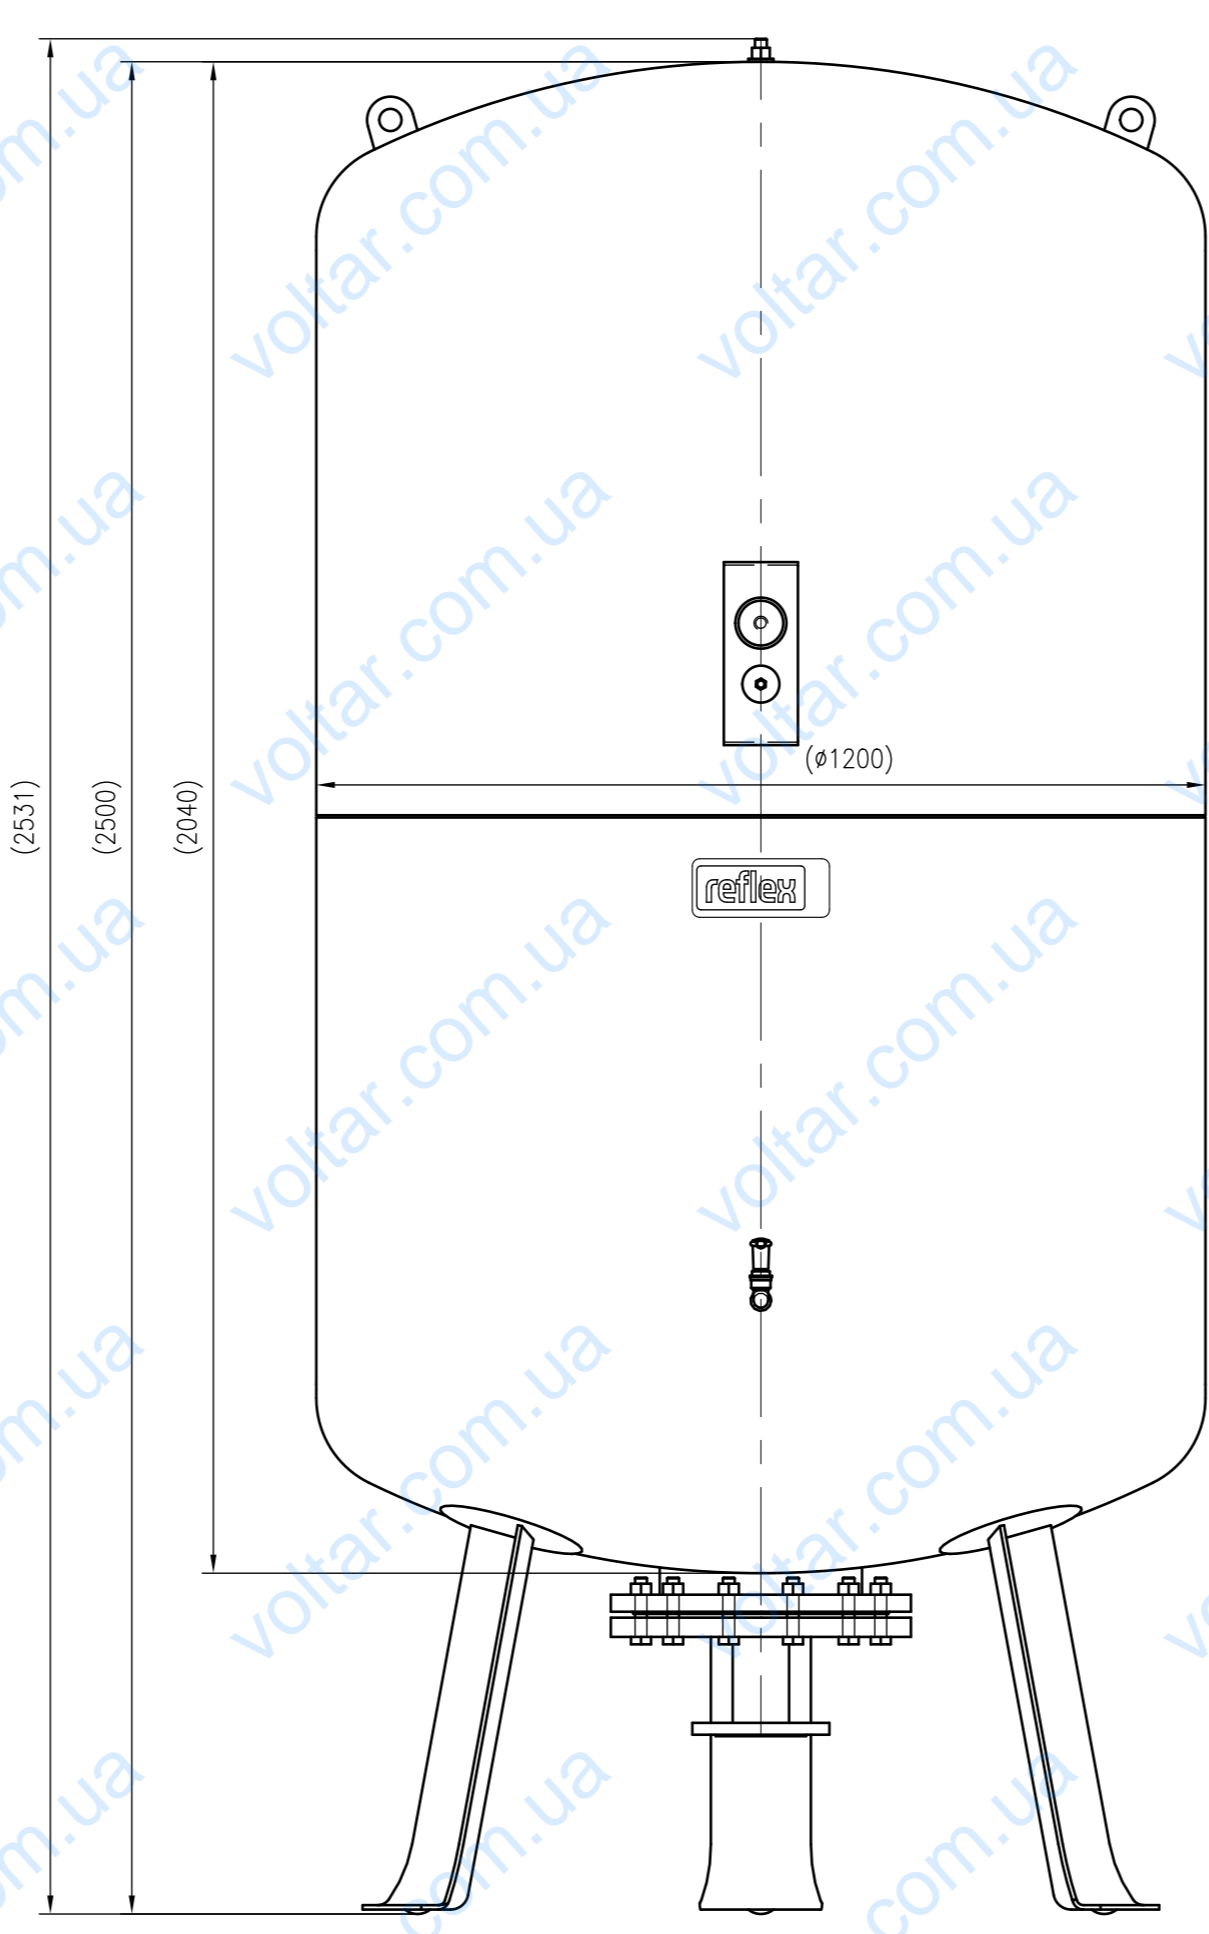

Side view

Front view

Isometric view

Top view

Unterliegt nicht dem Änderungsdienst/ Not subject to change management		Maßstab/ Scale: 1:10	Format/ Size: A1
Revision 18.08.2017	Refix DE 2000 25bar – 7313400		