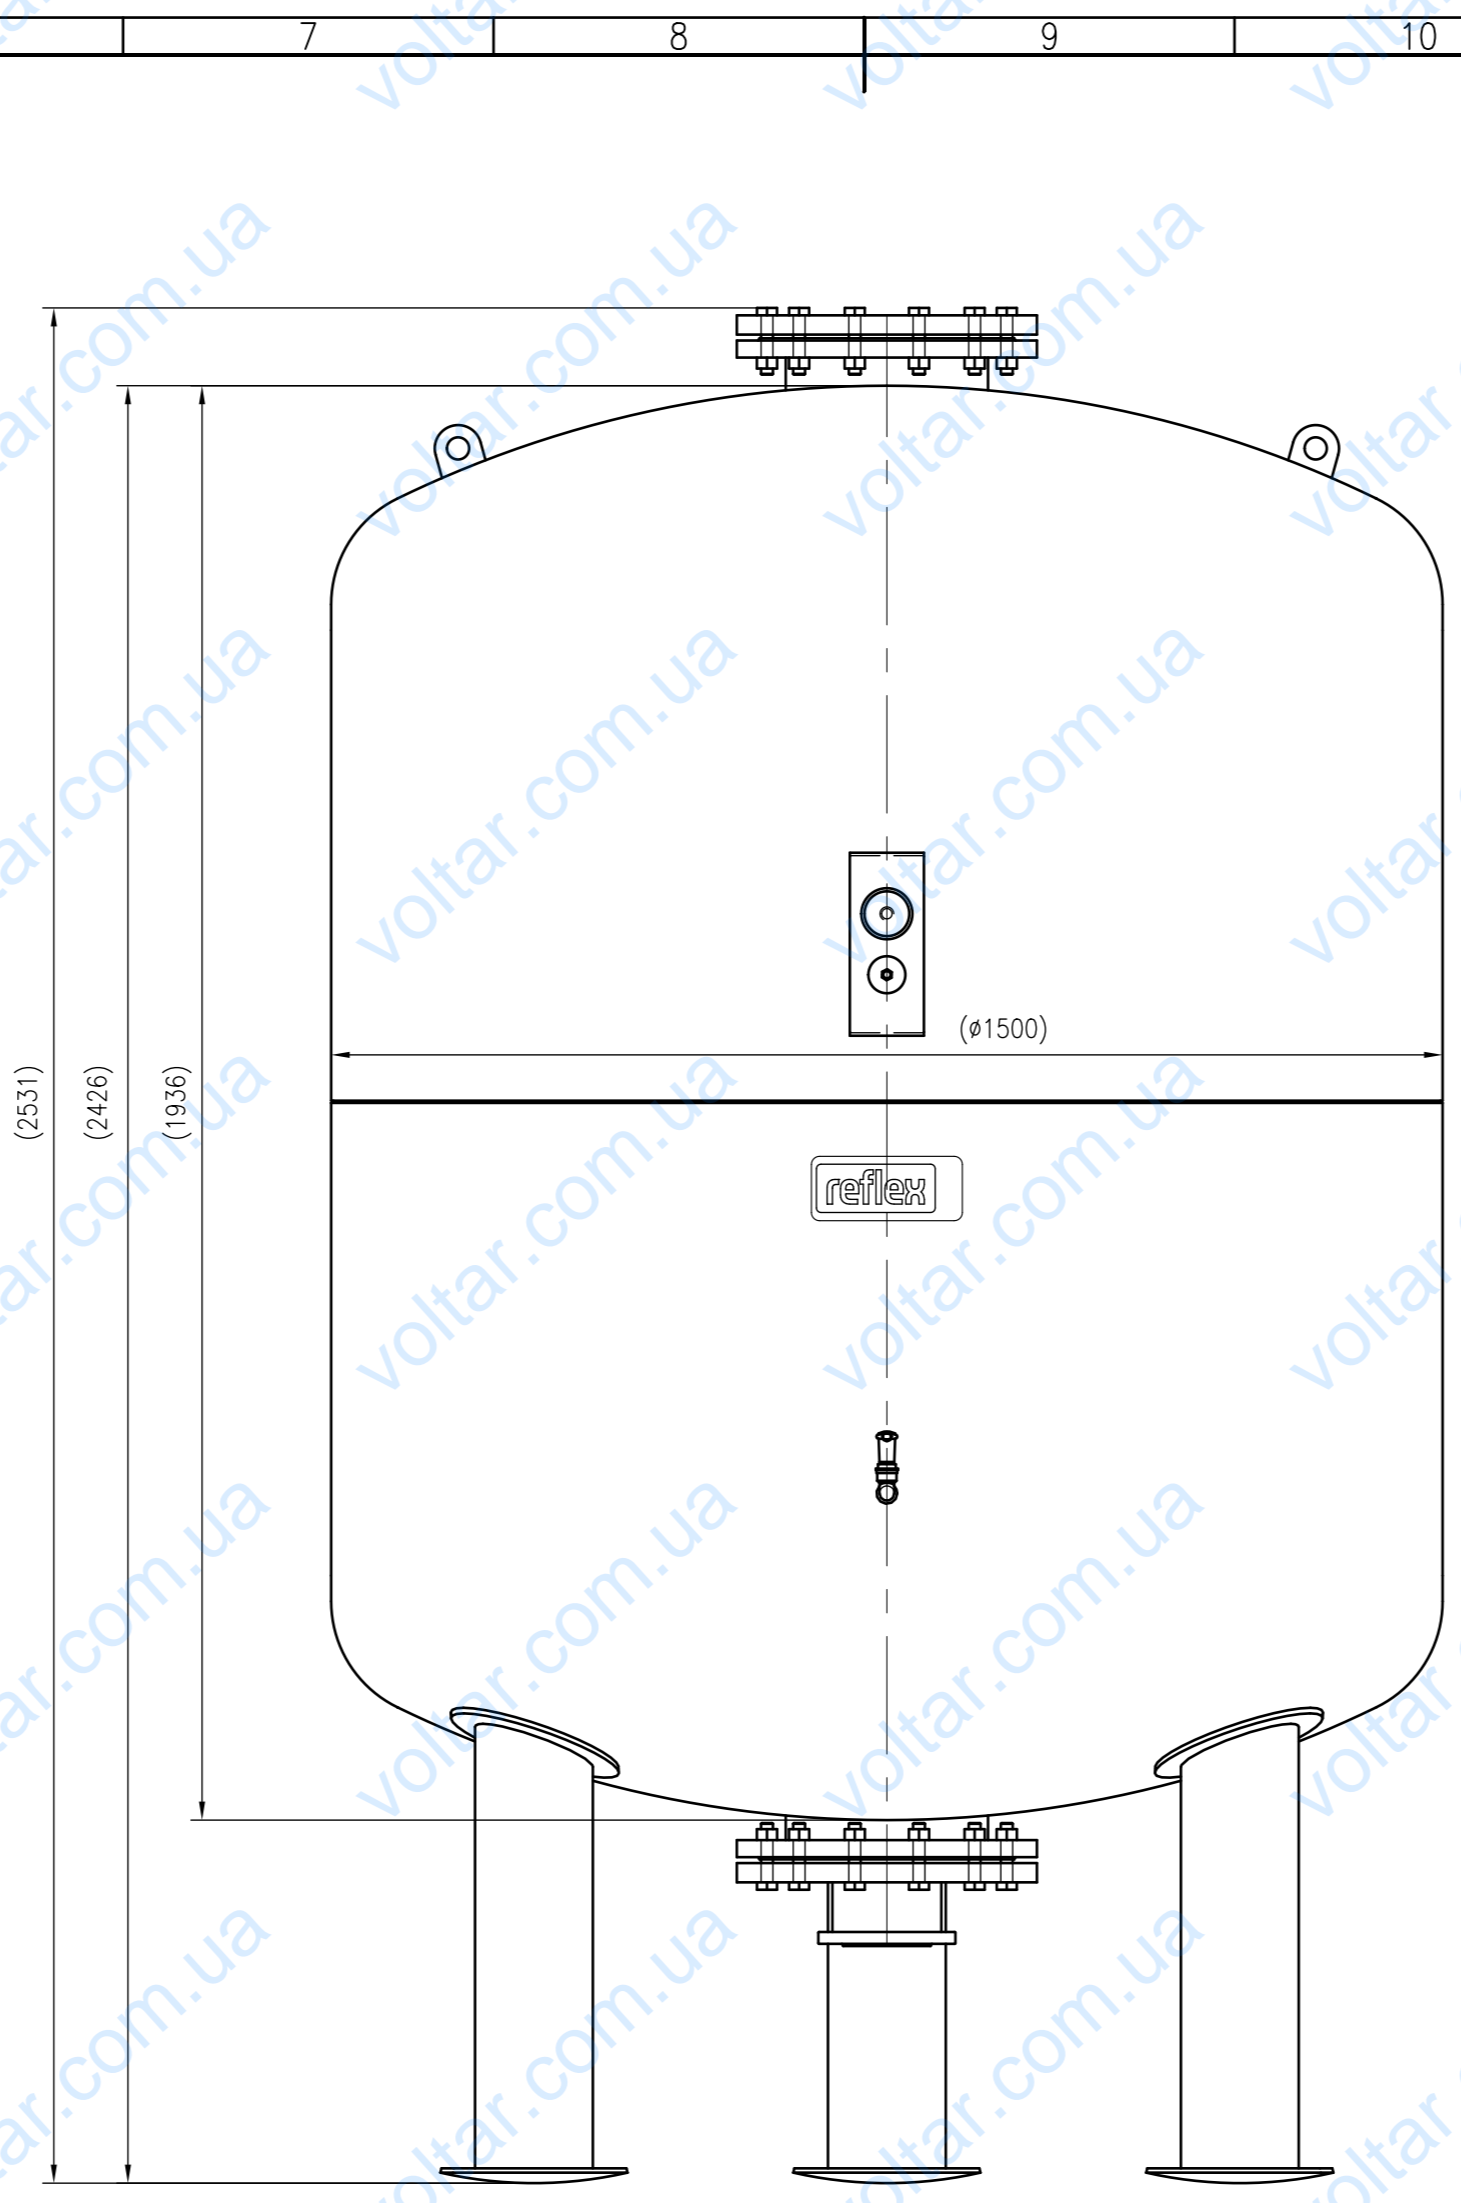

Side view

Front view

Isometric view

Top view

Membranbruchmelder
nur auf Kundenwunsch/
bladder rupture detector
only on customer request

Unterliegt nicht dem Änderungsdienst/ Not subject to change management		Maßstab/ Scale: 1:10	Format/ Size: A1
Revision 16.01.2017	Reflex DE 3000 10bar – 7311805		