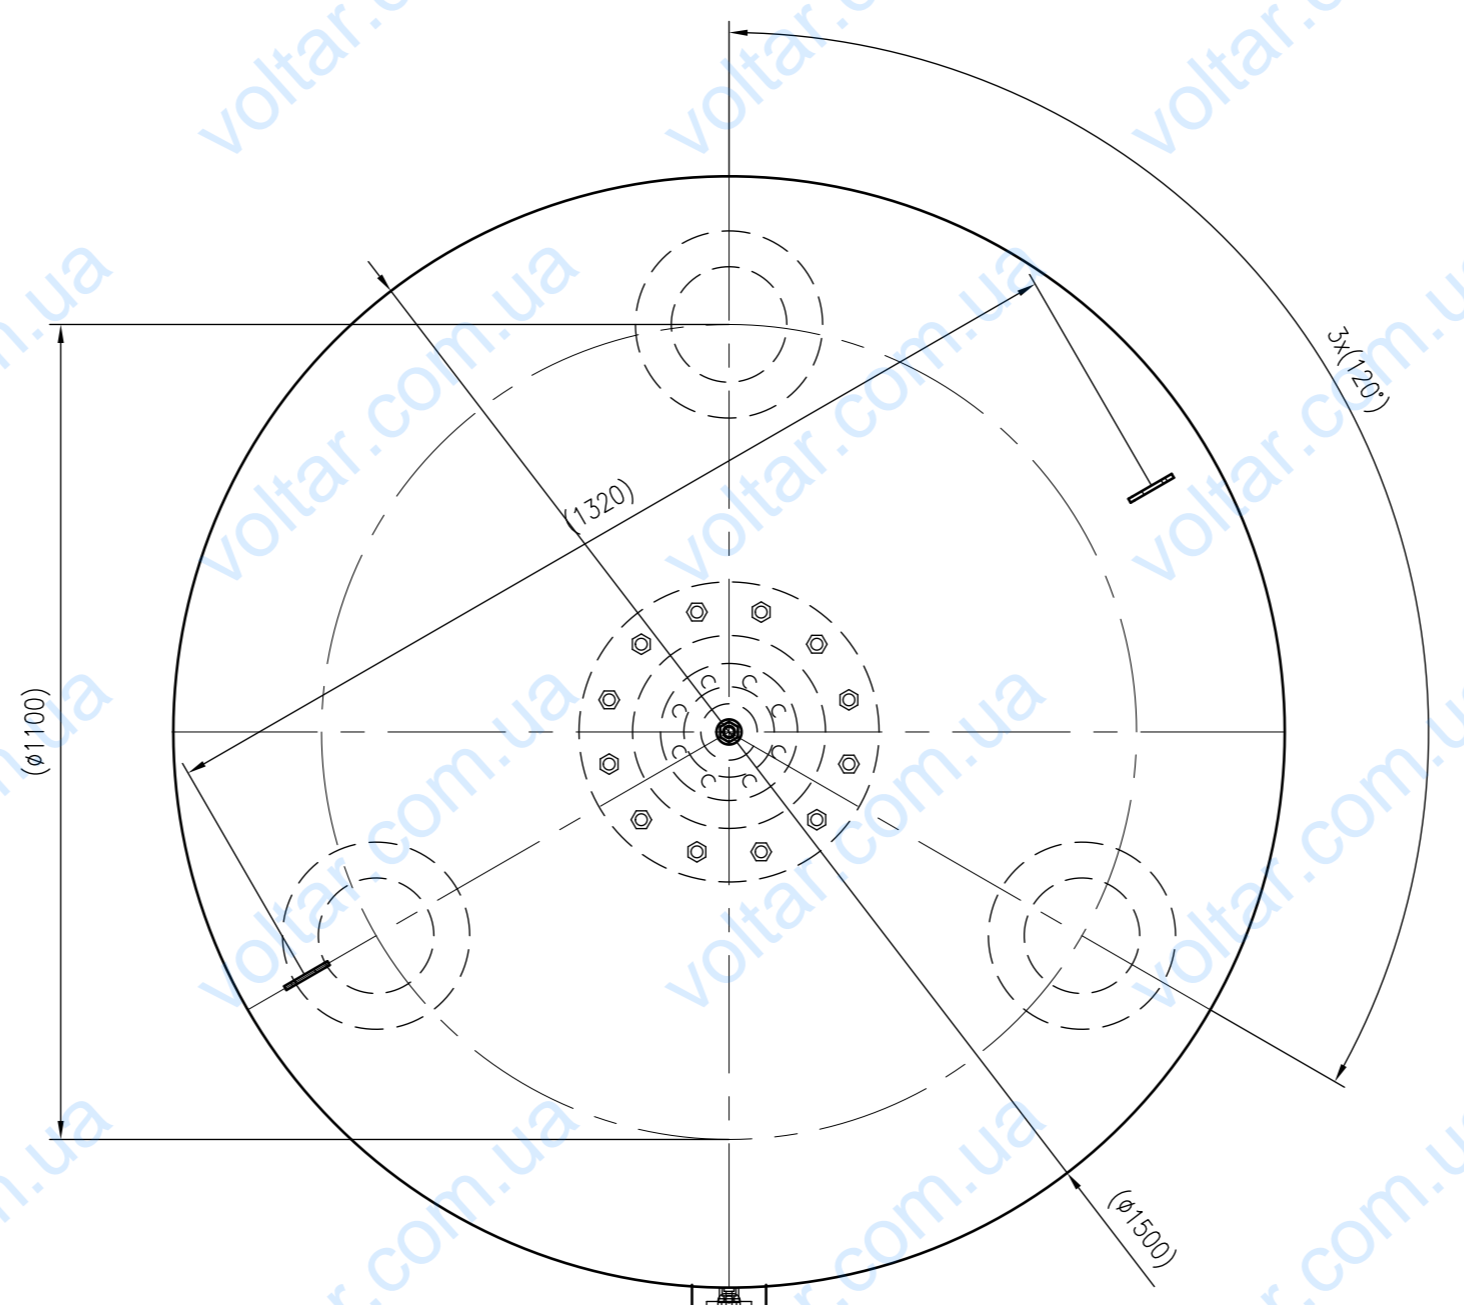

Side view

Front view

Isometric view

Top view

Membranbruchmelder
nur auf Kundenwunsch/
bladder rupture detector
only on customer request

Unterliegt nicht dem Änderungsdienst/ Not subject to change management		Maßstab/ Scale: 1:10	Format/ Size: A1
Revision 16.01.2017	Reflex DE 3000 10bar – 7311805		