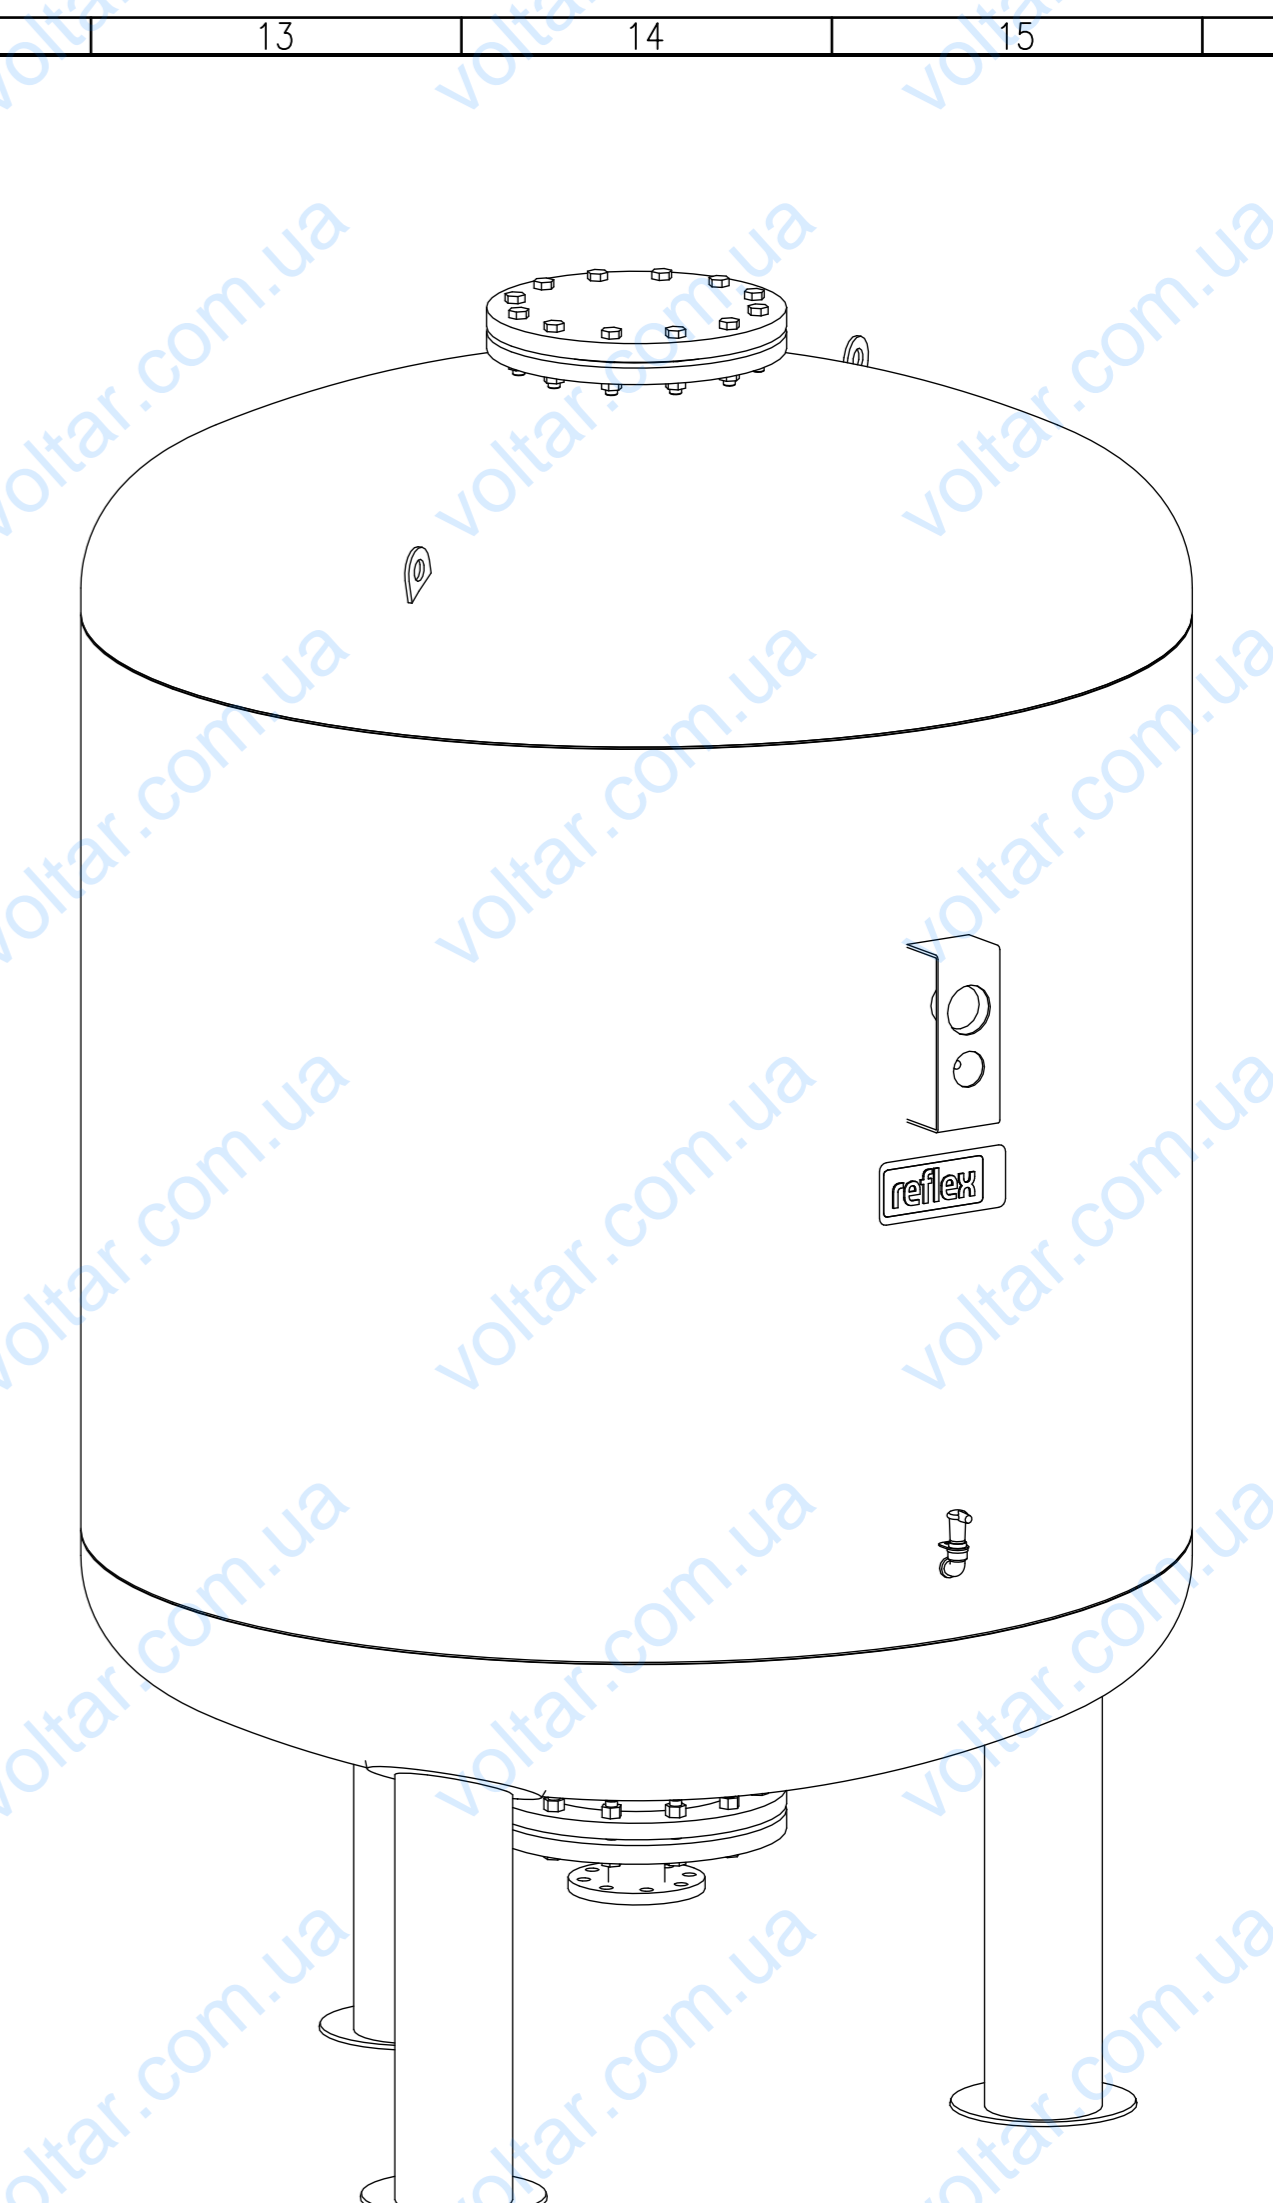

Side view

Front view

Isometric view

Top view

Membranbruchmelder
nur auf Kundenwunsch/
bladder rupture detector
only on customer request

Unterliegt nicht dem Änderungsdienst/ Not subject to change management		Maßstab/ Scale: 1:10	Format/ Size: A1
Revision 16.01.2017	Reflex DE 3000 10bar – 7311805		