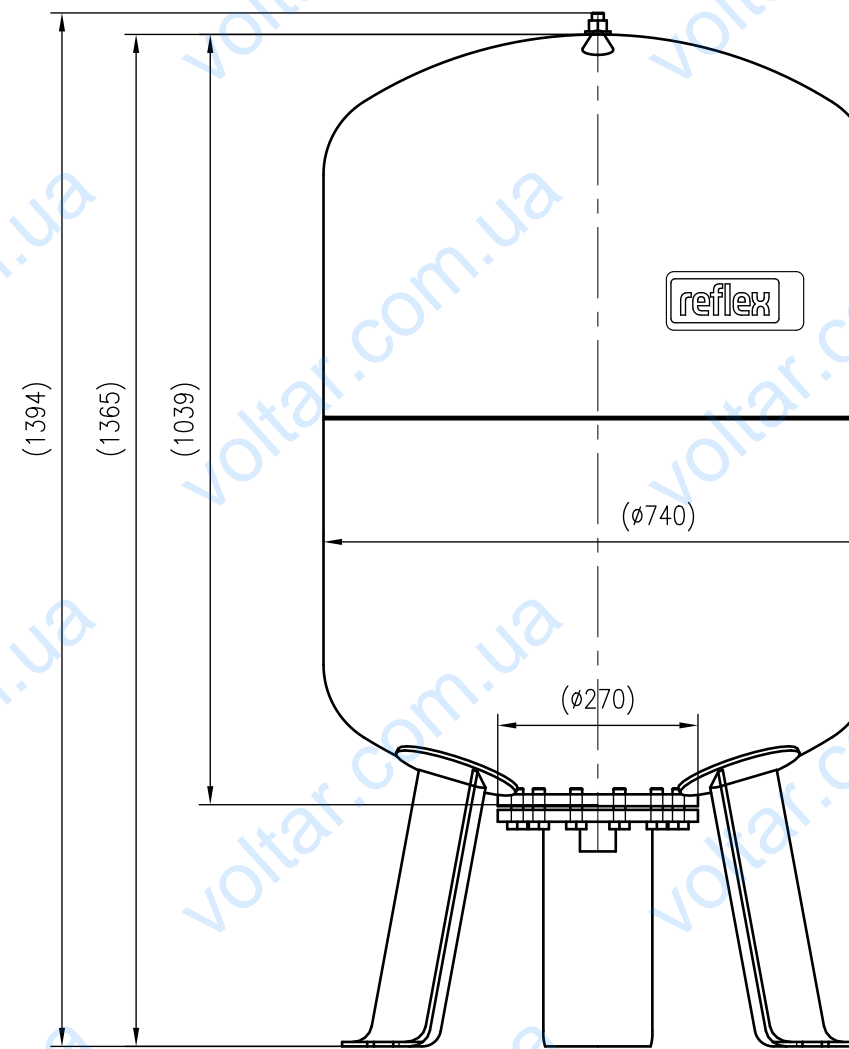

Side view

Front view

Isometric view

Top view

Unterliegt nicht dem Änderungsdienst/ Not subject to change management		Maßstab/ Scale: 1:10	Format/ Size: A2
Revision 28.04.2016	Reflex DE 400 16bar – 7348640		