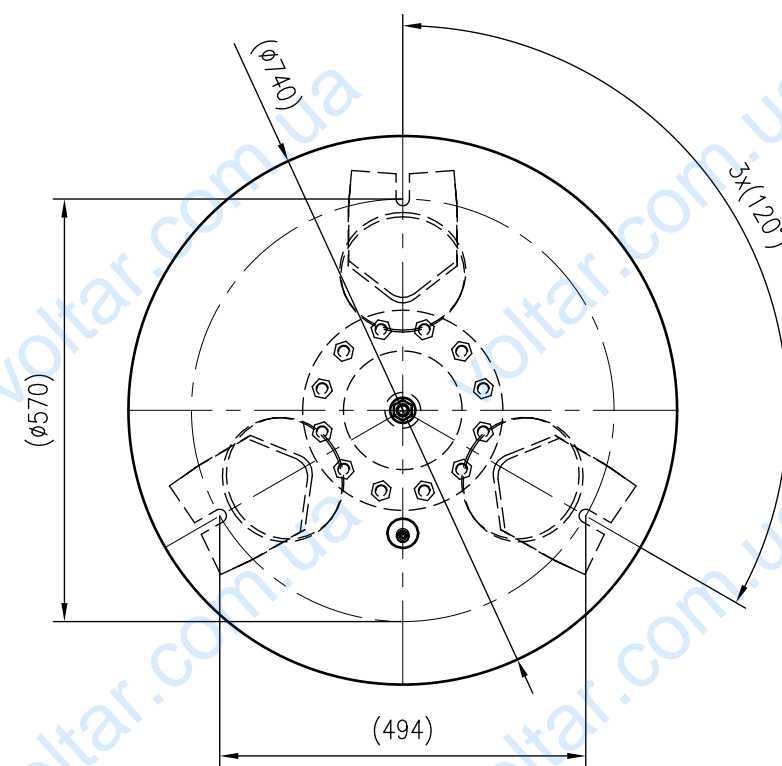

Side view

Front view

Isometric view

Top view

Unterliegt nicht dem Änderungsdienst/ Not subject to change management		Maßstab/ Scale: 1:10	Format/ Size: A2
Revision 28.04.2016	Reflex DE 400 16bar – 7348640		