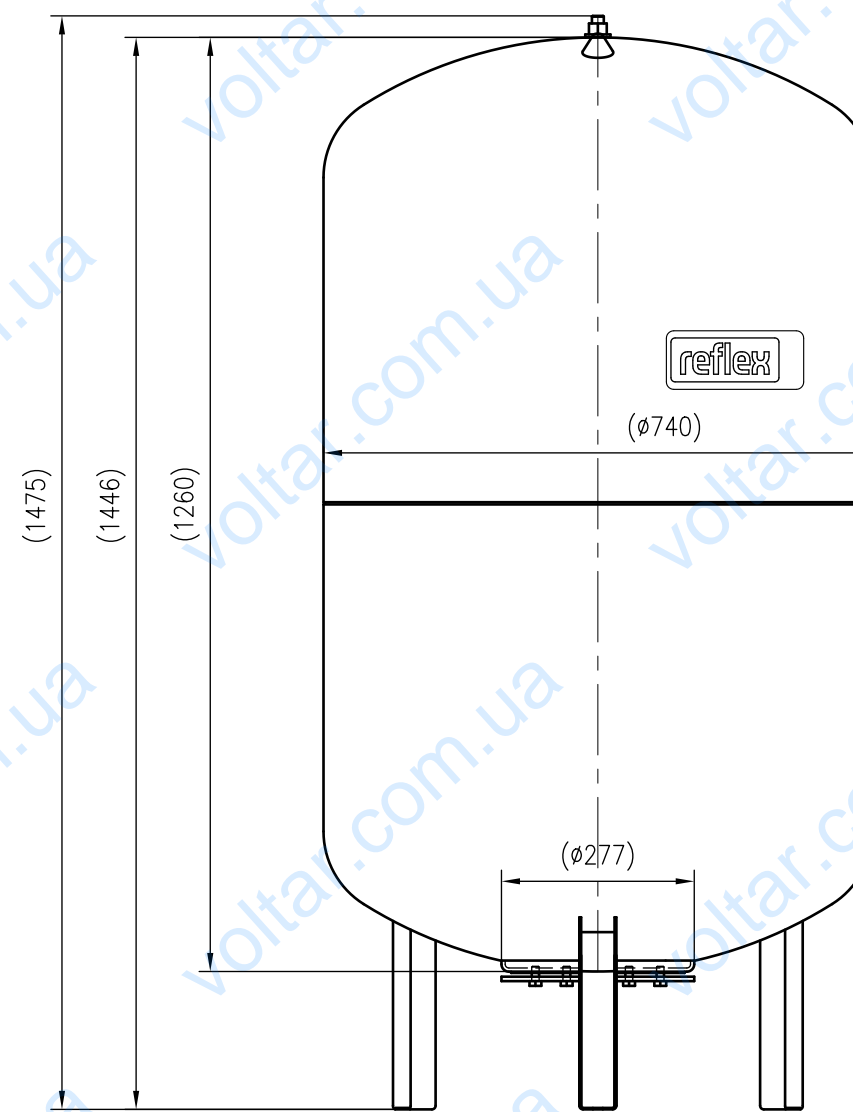

Side view

Front view

Isometric view

Top view

Unterliegt nicht dem Änderungsdienst/ Not subject to change management		Maßstab/ Scale: 1:10	Format/ Size: A2
Revision 04.05.2016	Reflex DE 500 10bar – 7306900		