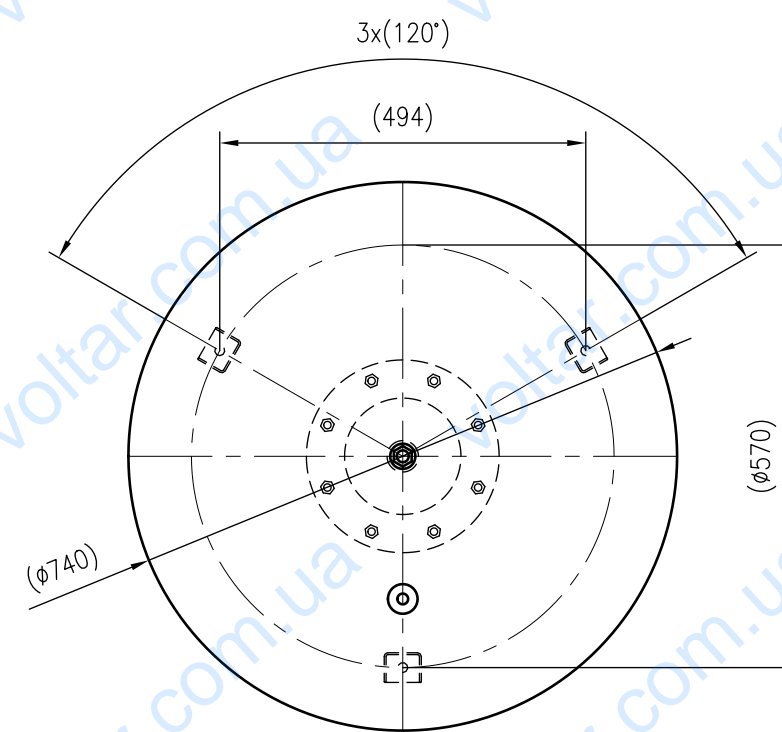

Side view

Front view

Isometric view

Top view

Unterliegt nicht dem Änderungsdienst/ Not subject to change management		Maßstab/ Scale: 1:10	Format/ Size: A2
Revision 04.05.2016	Reflex DE 500 10bar – 7306900		