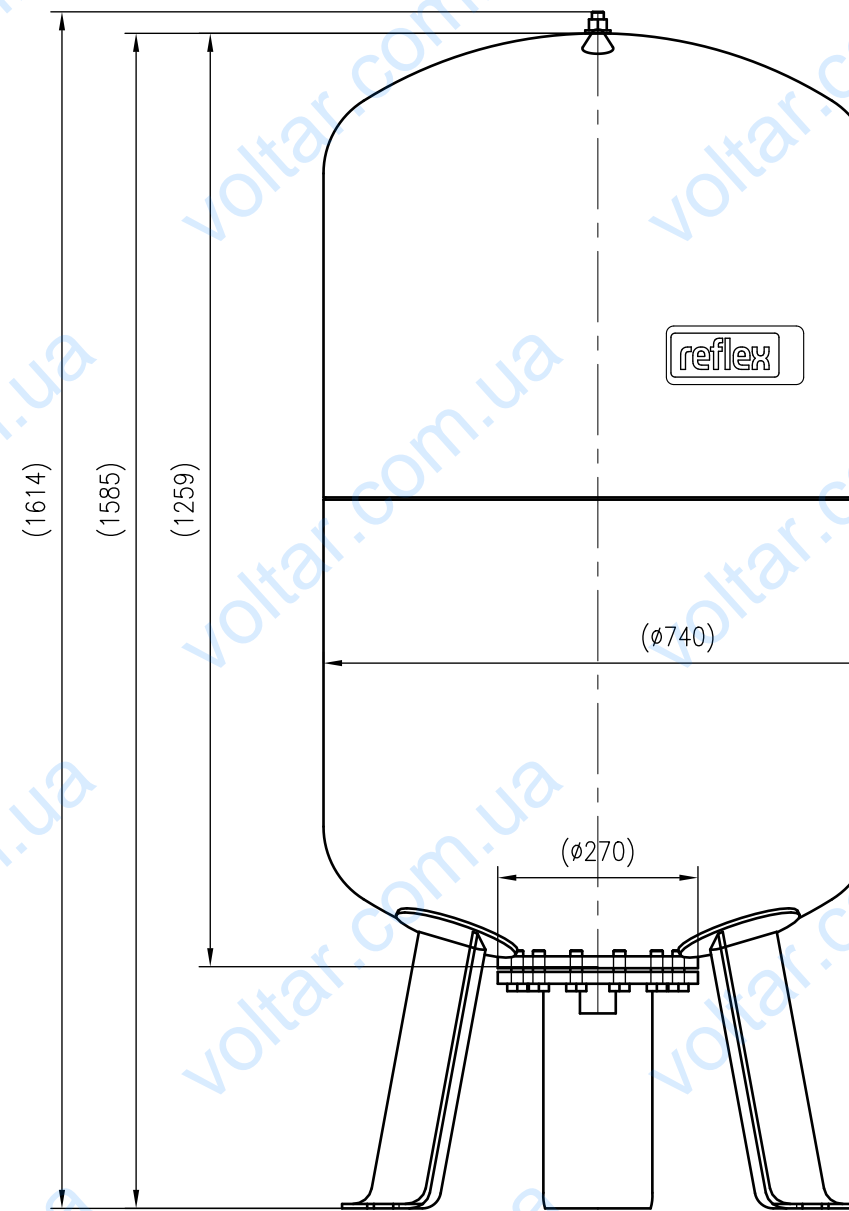

Side view

Front view

Isometric view

Top view

Unterliegt nicht dem Änderungsdienst/ Not subject to change management		Maßstab/ Scale: 1:10	Format/ Size: A2
Revision 04.05.2016	Reflex DE 500 16bar – 7348650		