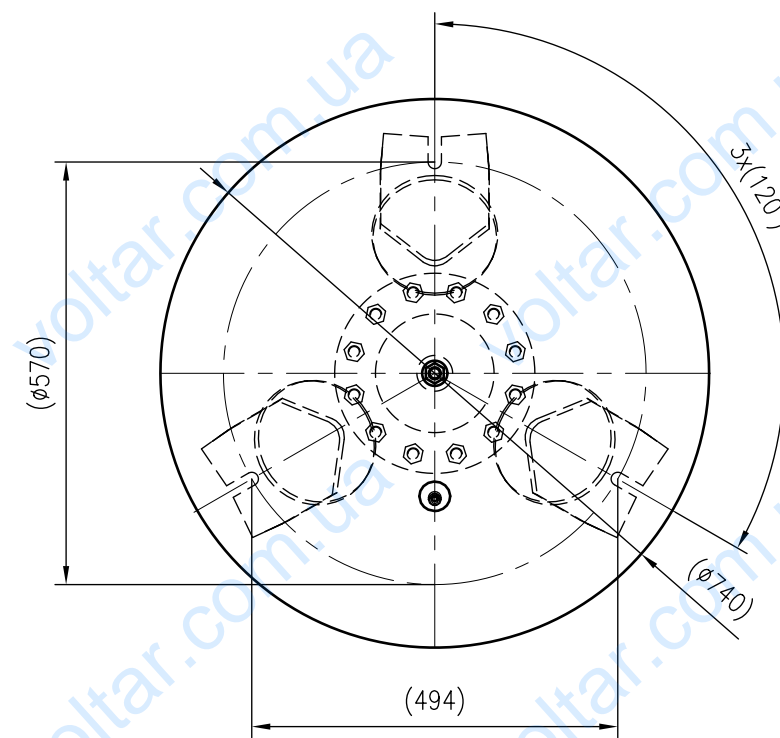

Side view

Front view

Isometric view

Top view

Unterliegt nicht dem Änderungsdienst/ Not subject to change management		Maßstab/ Scale: 1:10	Format/ Size: A2
Revision 04.05.2016	Reflex DE 500 16bar – 7348650		