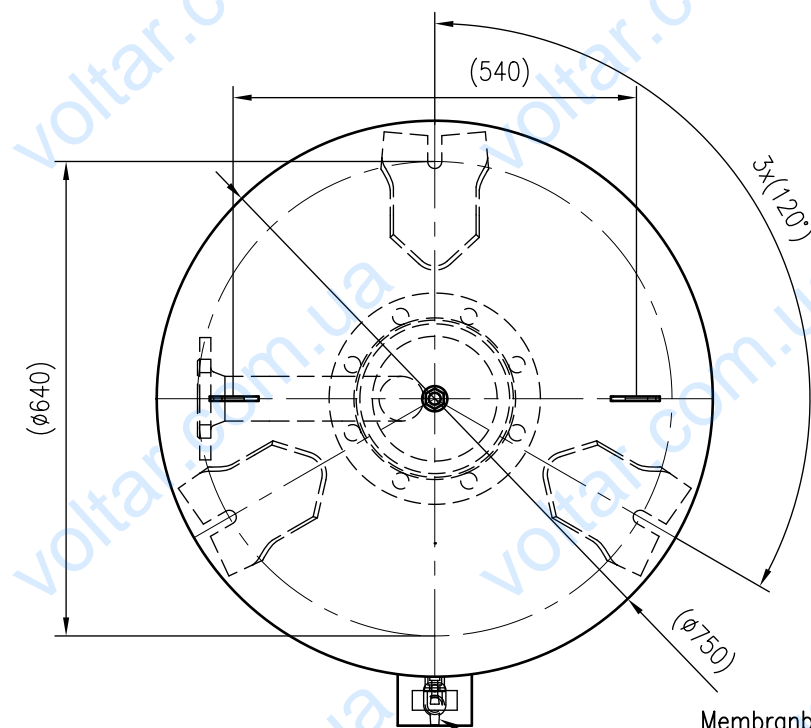

Side view

Front view

Isometric view

Top view

Membranbruchmelder  
nur auf Kundenwunsch/  
bladder rupture detector  
only on customer request

Unterliegt nicht dem Änderungsdienst/ Not subject to change management		Maßstab/ Scale: 1:10	Format/ Size: A2
Revision 04.05.2016	Reflex DE 600 25bar – 7321500		