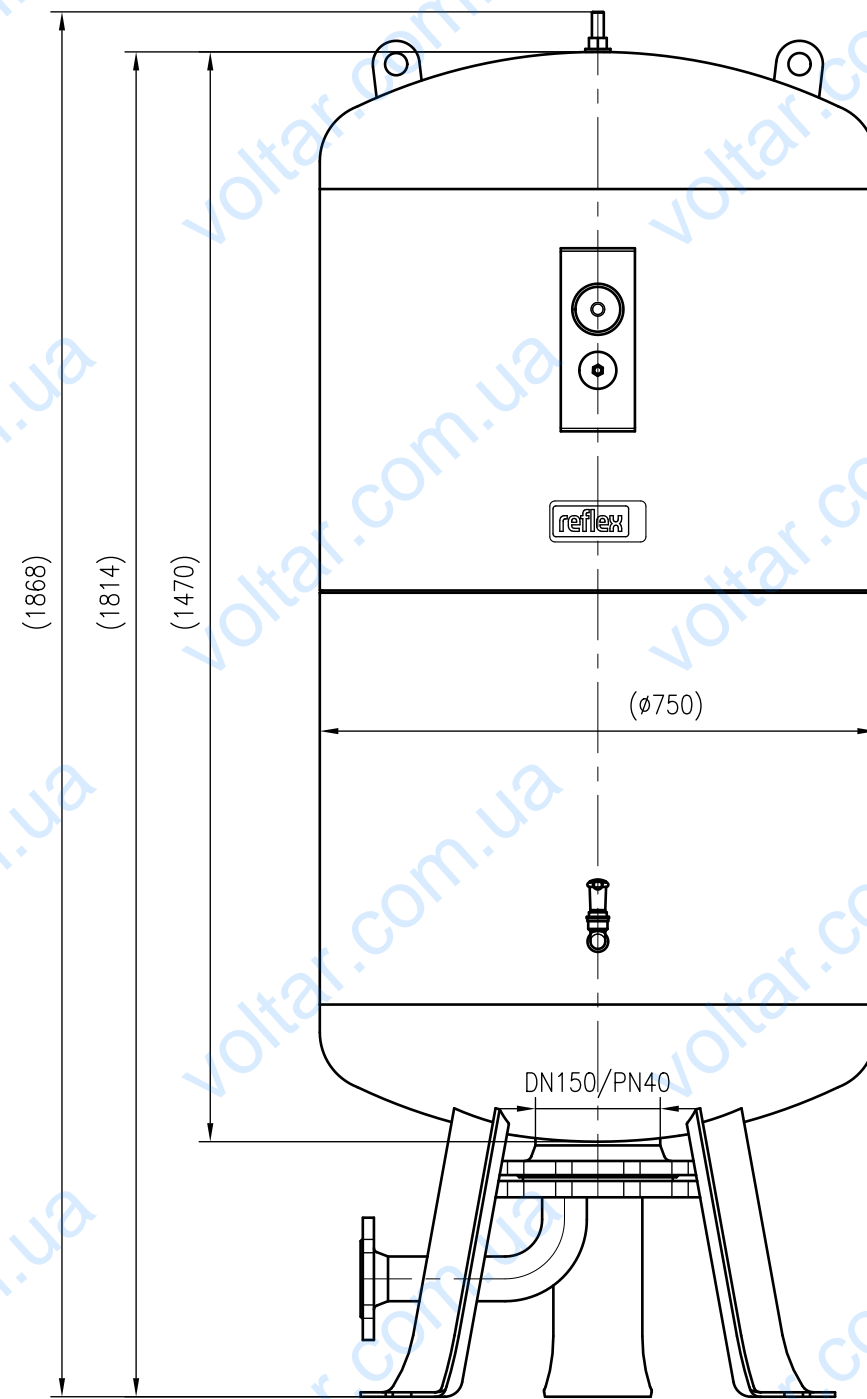

Side view

Front view

Isometric view

Top view

Membranbruchmelder  
nur auf Kundenwunsch/  
bladder rupture detector  
only on customer request

Unterliegt nicht dem Änderungsdienst/ Not subject to change management		Maßstab/ Scale: 1:10	Format/ Size: A2
Revision 04.05.2016	Reflex DE 600 25bar – 7321500		