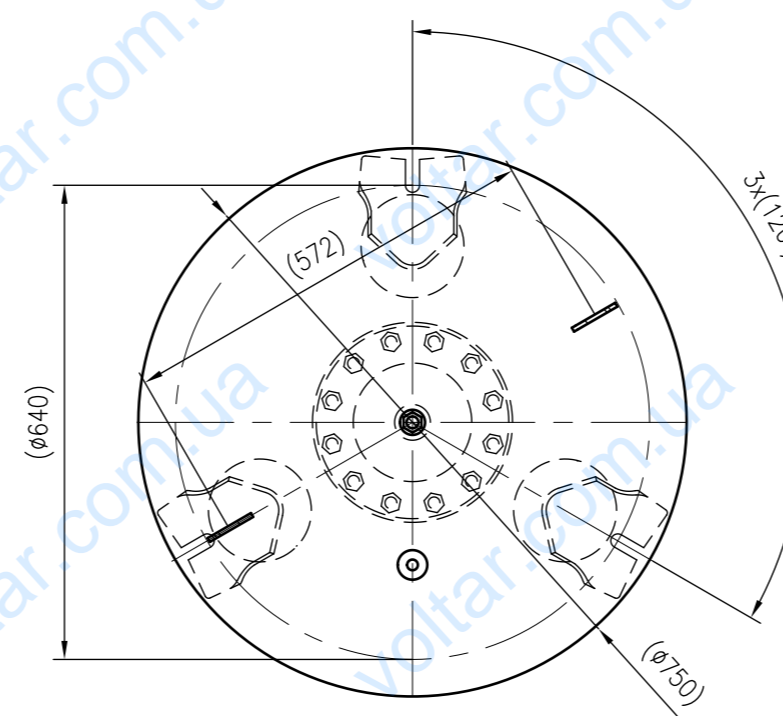

Side view

Front view

Isometric view

Top view

Unterliegt nicht dem Änderungsdienst/ Not subject to change management		Maßstab/ Scale: 1:10	Format/ Size: A1
Revision 29.04.2016	Reflex DE 800 10bar – 7306960		