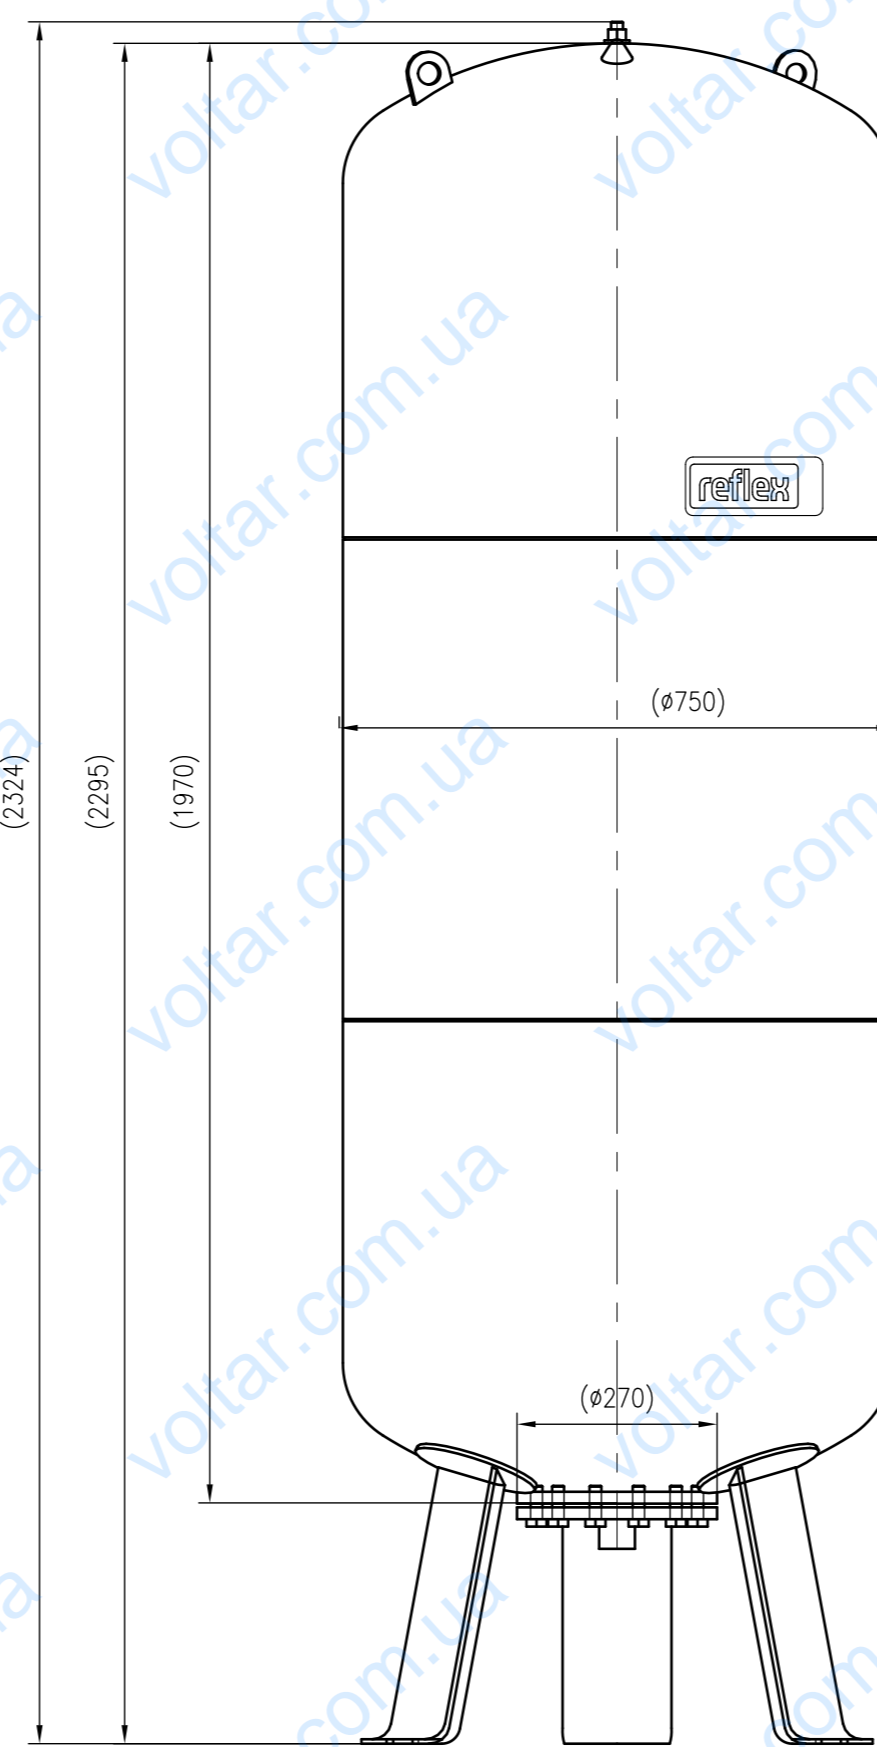

Side view

Front view

Isometric view

Top view

Unterliegt nicht dem Änderungsdienst/ Not subject to change management		Maßstab/ Scale: 1:10	Format/ Size: A1
Revision 29.04.2016	Reflex DE 800 10bar – 7306960		