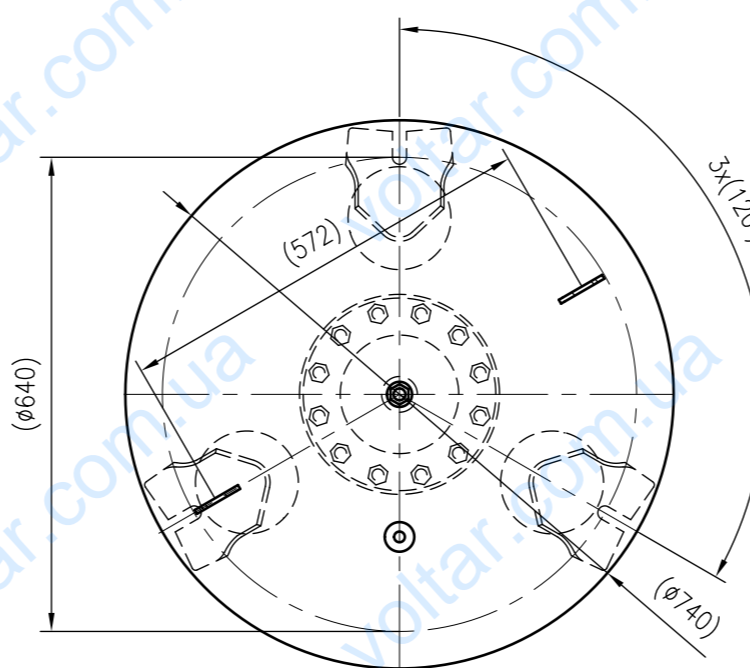

Side view

Front view

Isometric view

Top view

Unterliegt nicht dem Änderungsdienst/ Not subject to change management		Maßstab/ Scale: 1:10	Format/ Size: A1
Revision 29.04.2016	Reflex DE 800 16bar - 7348670		