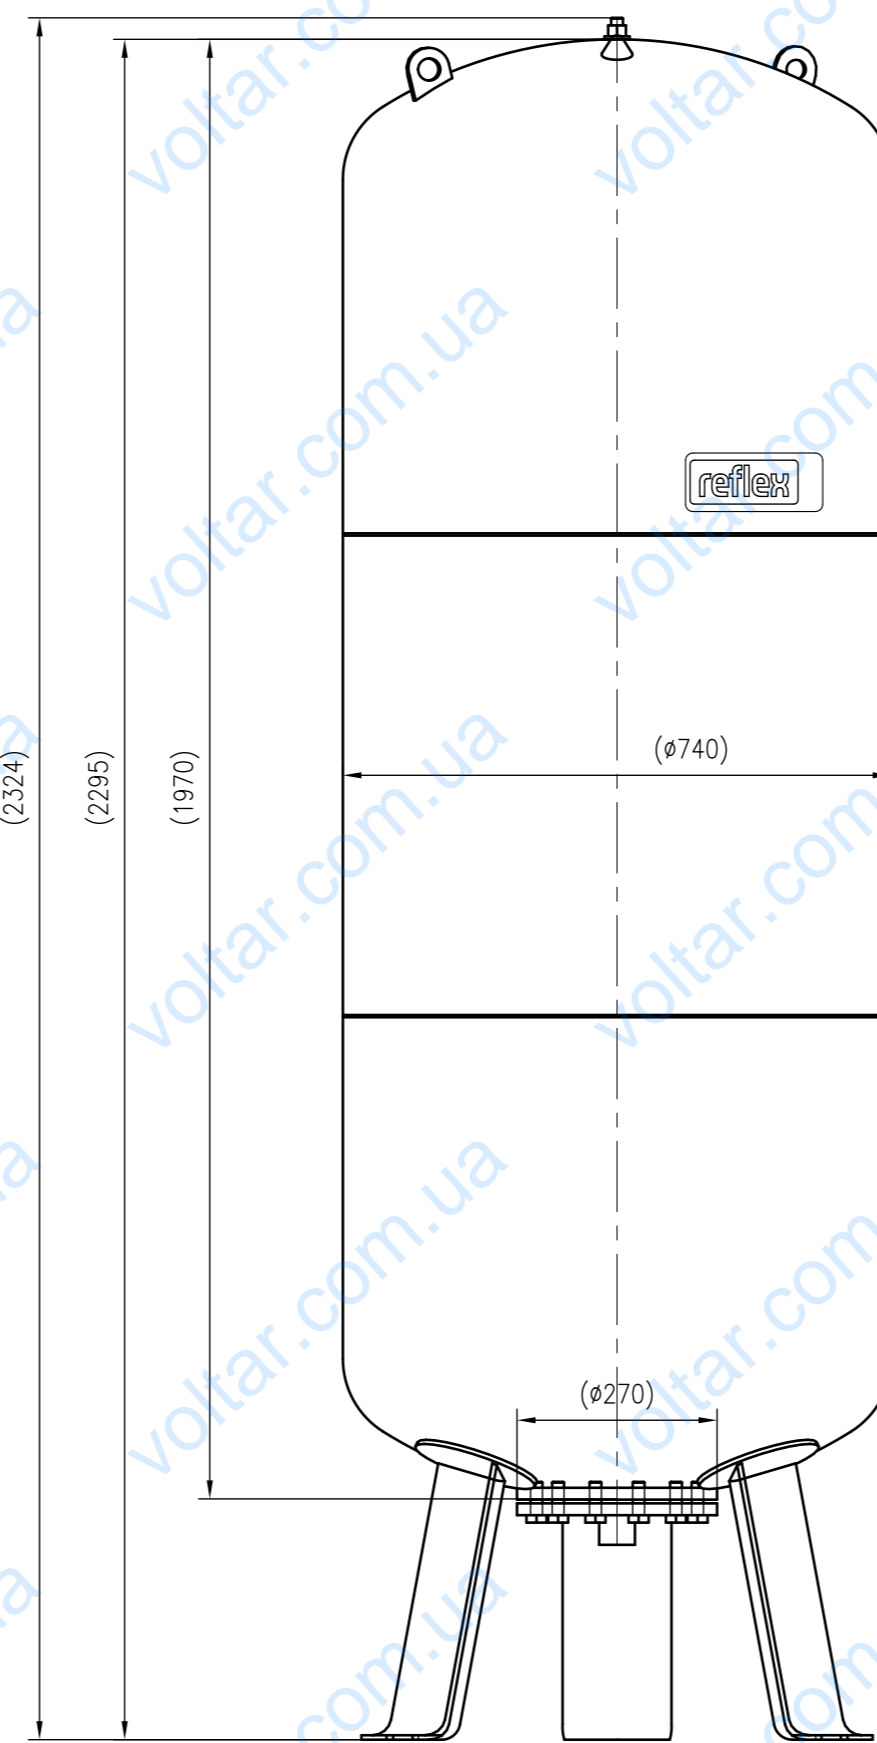

Side view

Front view

Isometric view

Top view

Unterliegt nicht dem Änderungsdienst/ Not subject to change management		Maßstab/ Scale: 1:10	Format/ Size: A1
Revision 29.04.2016	Reflex DE 800 16bar - 7348670		