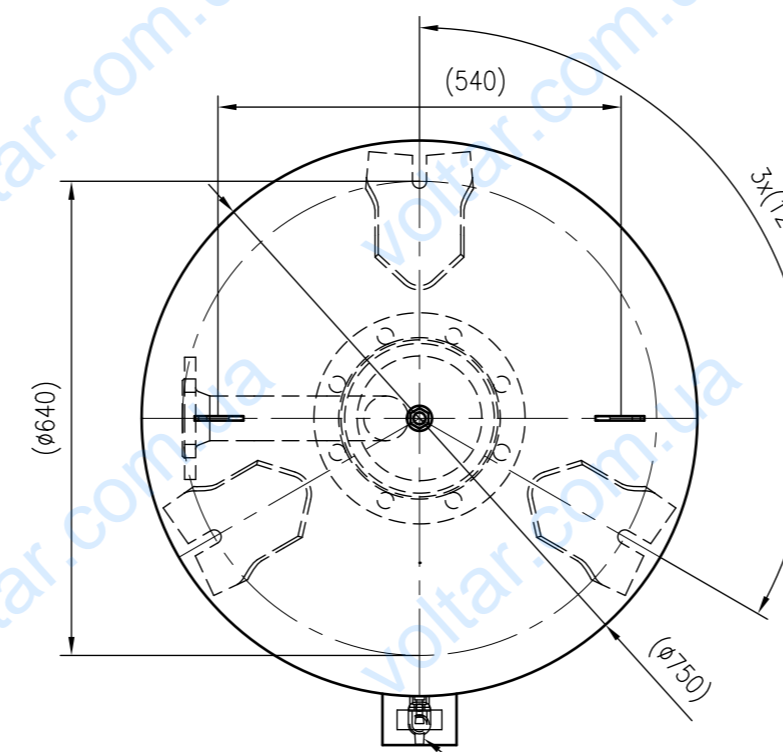

Side view

Front view

Isometric view

Top view

Membranbruchmelder
nur auf Kundenwunsch/
bladder rupture detector
only on customer request

Unterliegt nicht dem Änderungsdienst/ Not subject to change management		Maßstab/ Scale: 1:10	Format/ Size: A1
Revision 04.05.2016	Reflex DE 800 25bar - 7321200		