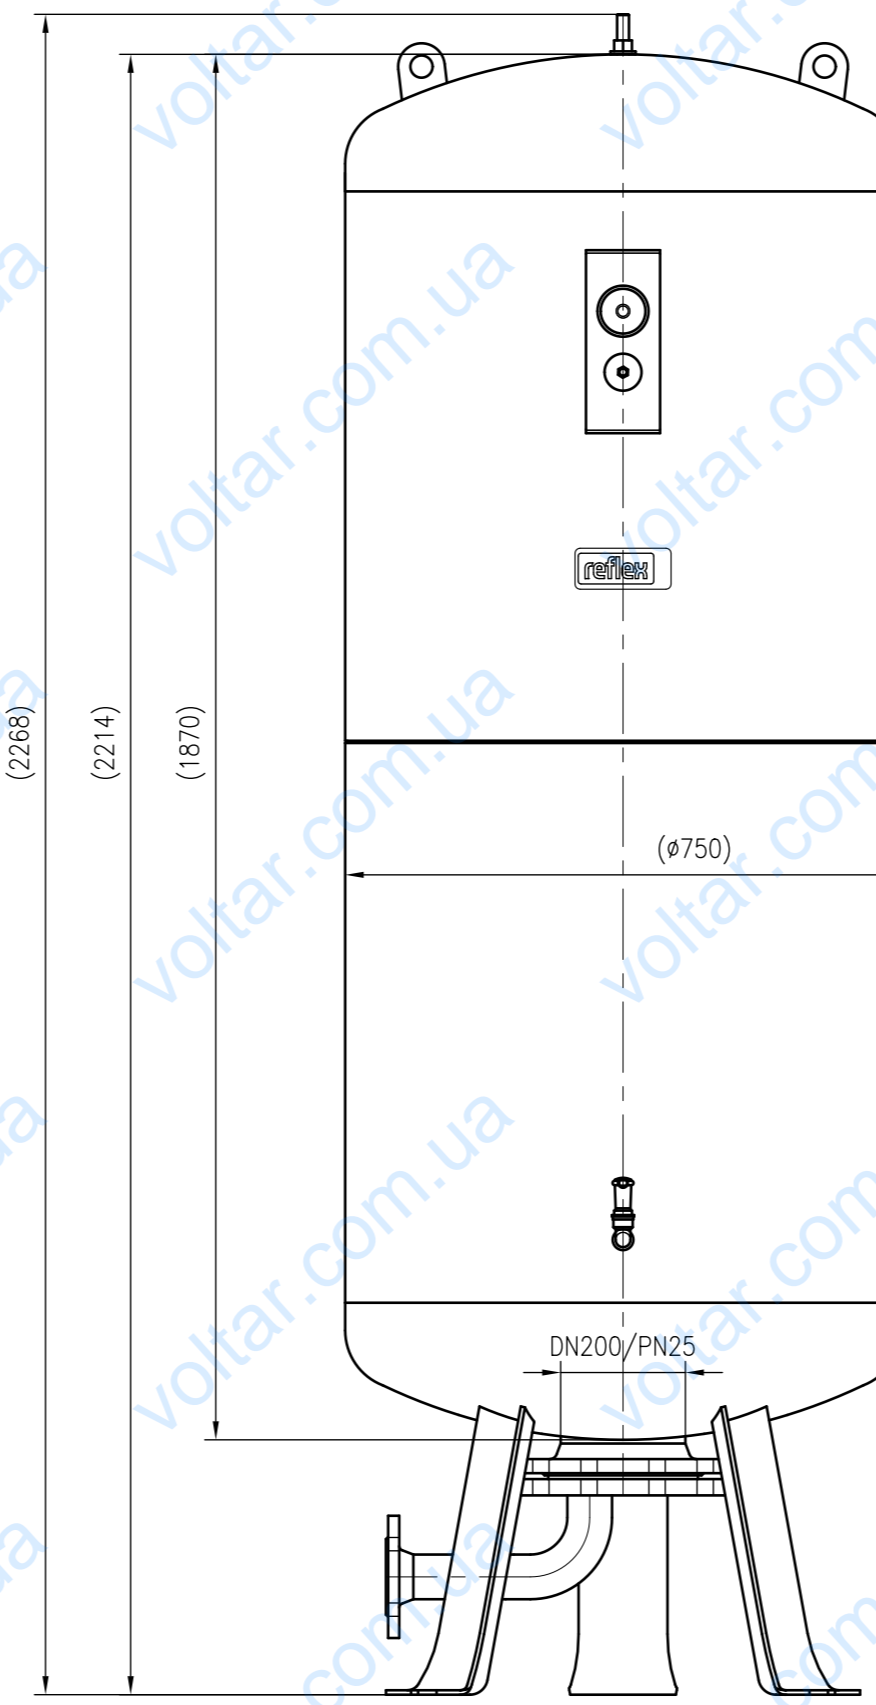

Side view

Front view

Isometric view

Top view

Membranbruchmelder
nur auf Kundenwunsch/
bladder rupture detector
only on customer request

Unterliegt nicht dem Änderungsdienst/ Not subject to change management		Maßstab/ Scale: 1:10	Format/ Size: A1
Revision 04.05.2016	Reflex DE 800 25bar - 7321200		