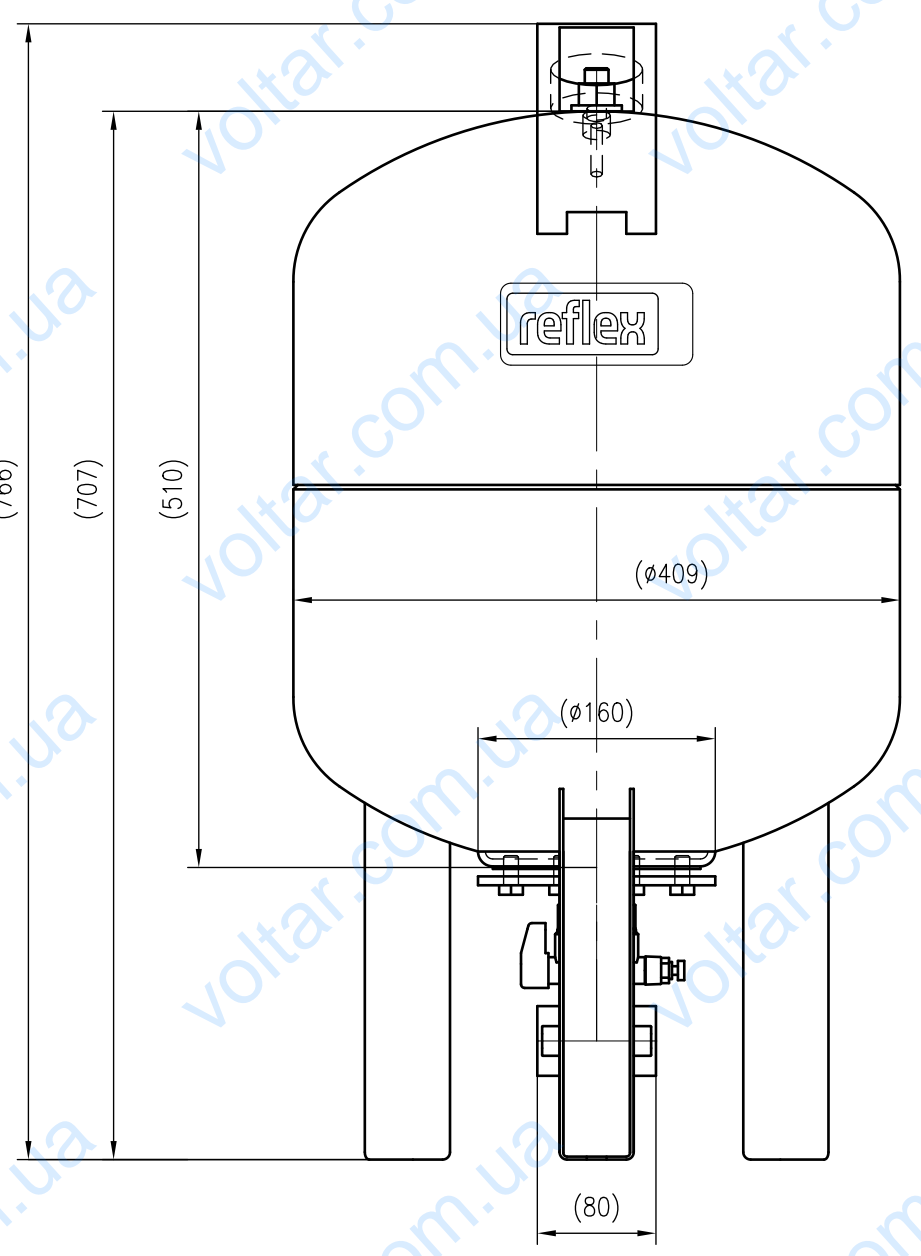

Side view

Front view

Isometric view

Top view

|   |                             |                        |                     |
|---|-----------------------------|------------------------|---------------------|
| Unterliegt nicht dem Änderungsdienst/<br>Not subject to change management |                             | Maßstab/<br>Scale: 1:5 | Format/<br>Size: A2 |
| Revision<br>04.05.2016  | Refix DT 60 10bar - 7309000 |                        |                     |