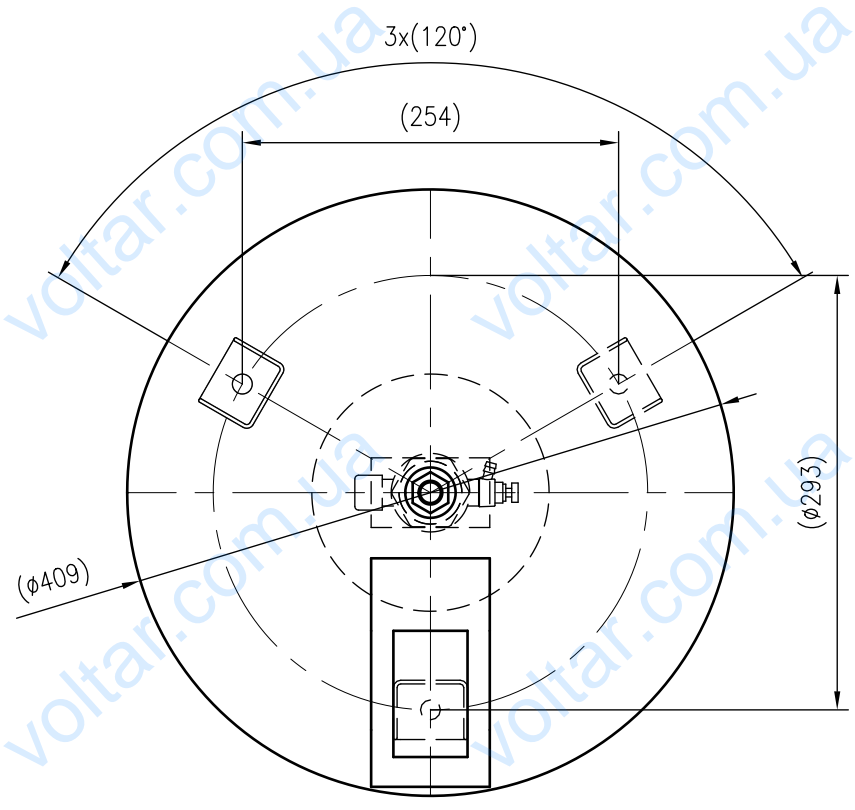

Side view

Front view

Isometric view

Top view

|   |                             |                        |                     |
|---|-----------------------------|------------------------|---------------------|
| Unterliegt nicht dem Änderungsdienst/<br>Not subject to change management |                             | Maßstab/<br>Scale: 1:5 | Format/<br>Size: A2 |
| Revision<br>04.05.2016  | Refix DT 60 10bar - 7309000 |                        |                     |