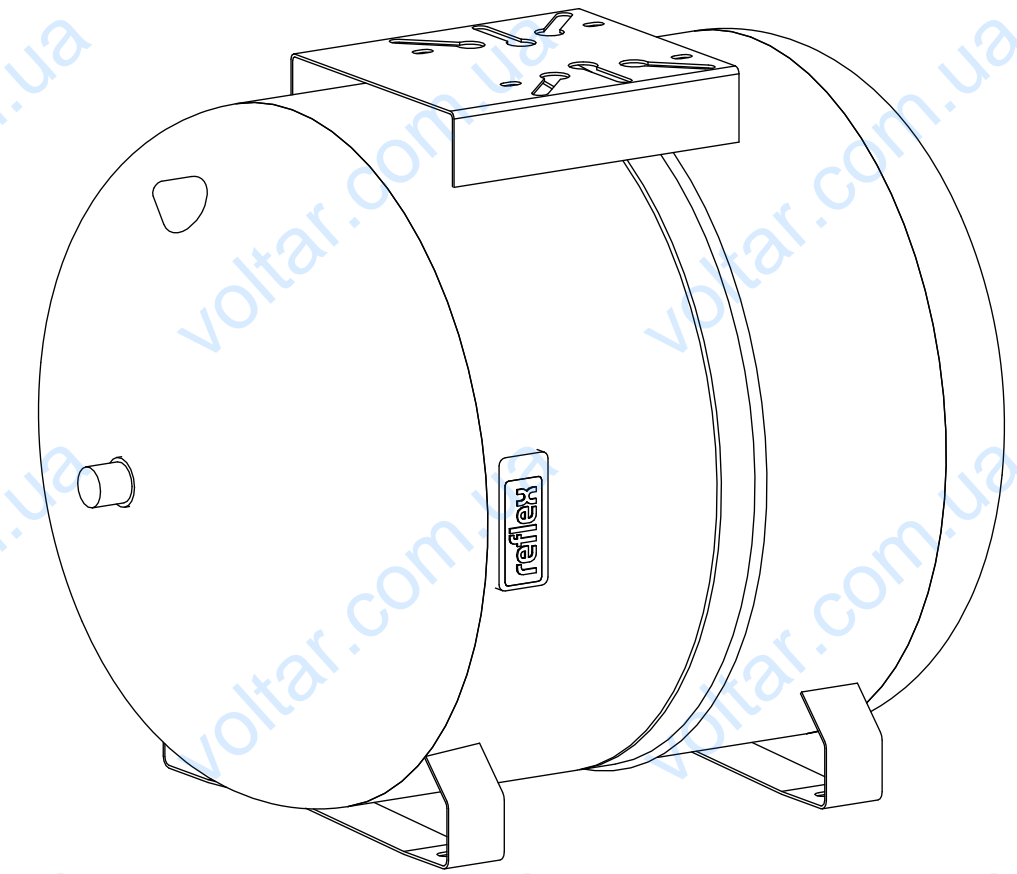

Side view

Front view

Isometric view

Top view

Unterliegt nicht dem Änderungsdienst/ Not subject to change management		Maßstab/ Scale: 1:5	Format/ Size: A2
Revision 04.05.2016	Reflex HW 100 10bar – 7200350		