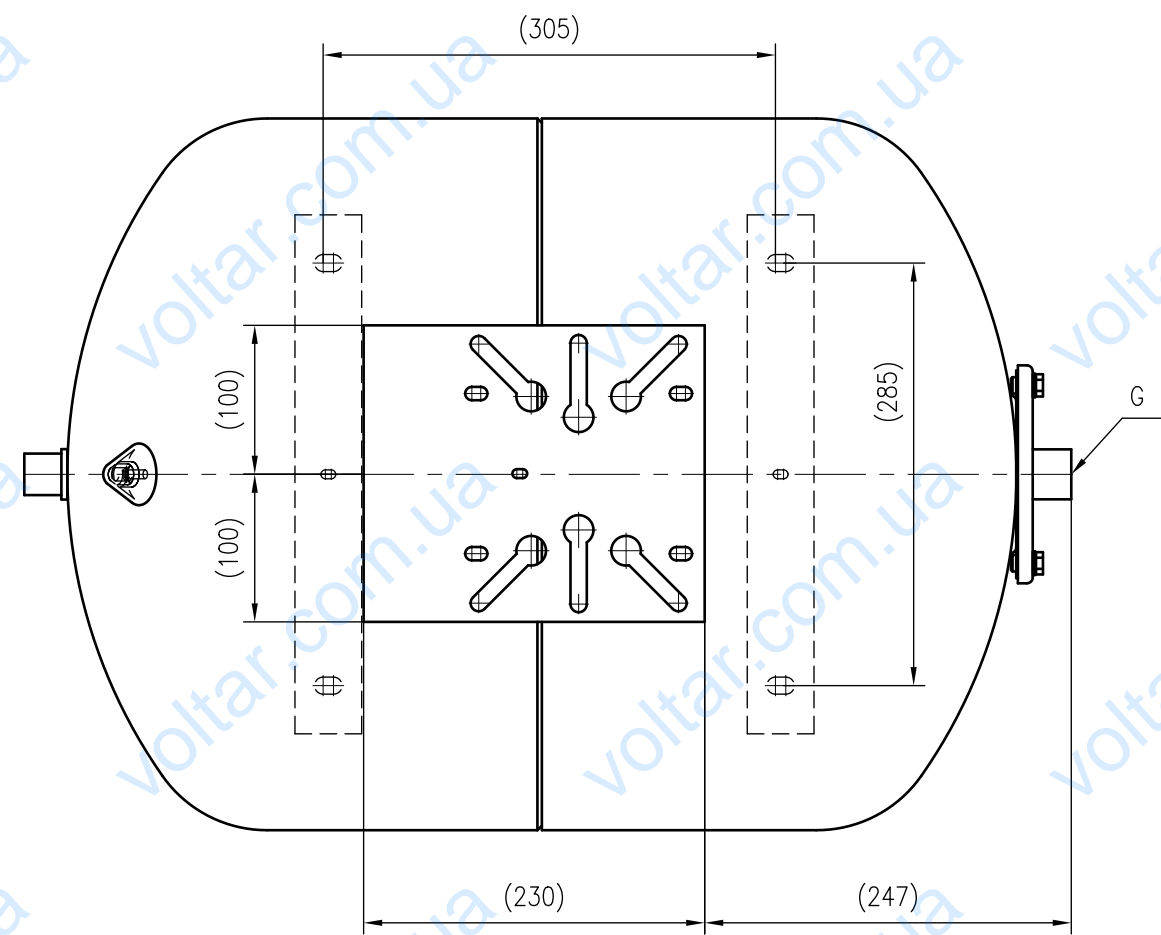

Side view

Front view

Isometric view

Top view

Unterliegt nicht dem Änderungsdienst/ Not subject to change management		Maßstab/ Scale: 1:5	Format/ Size: A2
Revision 04.05.2016	Reflex HW 100 10bar – 7200350		