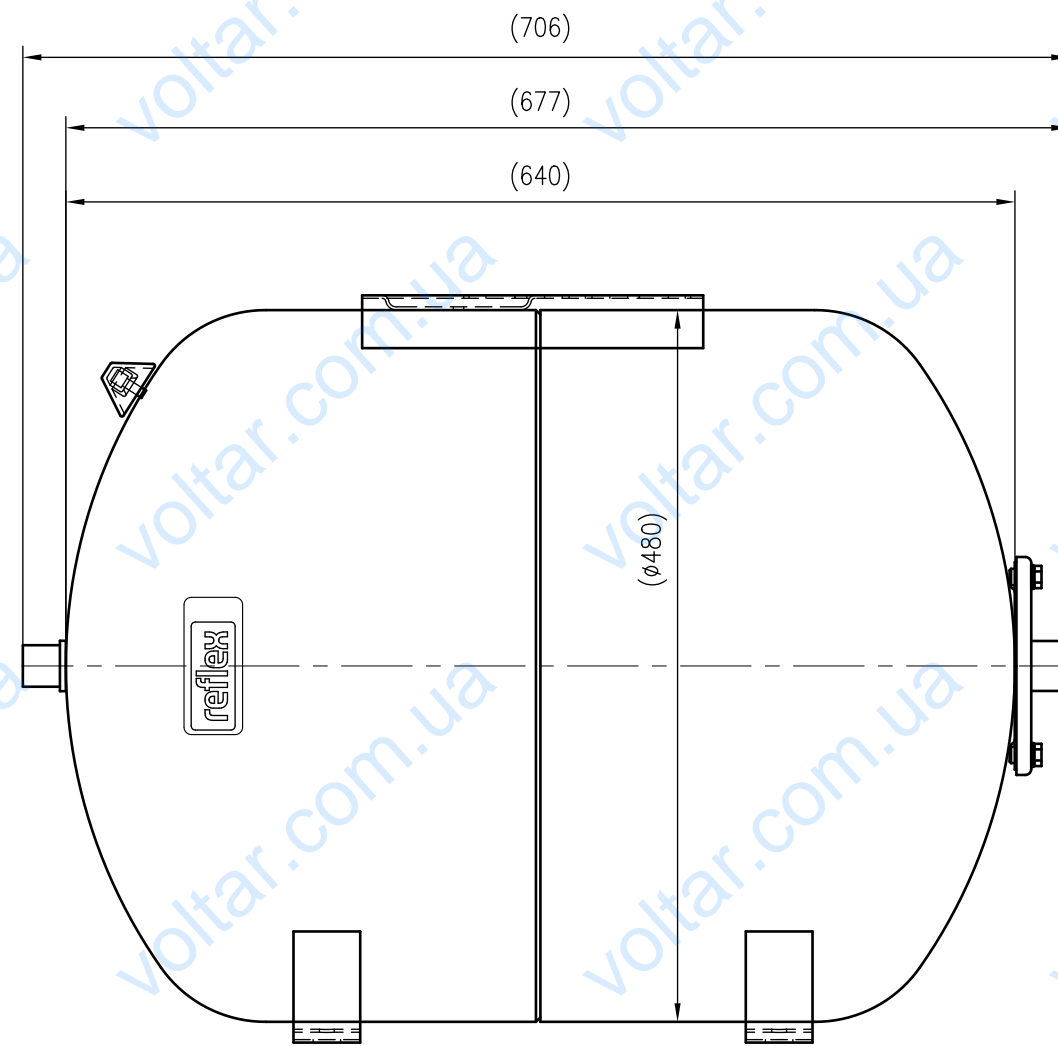

Side view

Front view

Isometric view

Top view

Unterliegt nicht dem Änderungsdienst/ Not subject to change management		Maßstab/ Scale: 1:5	Format/ Size: A2
Revision 04.05.2016	Reflex HW 100 10bar – 7200350		