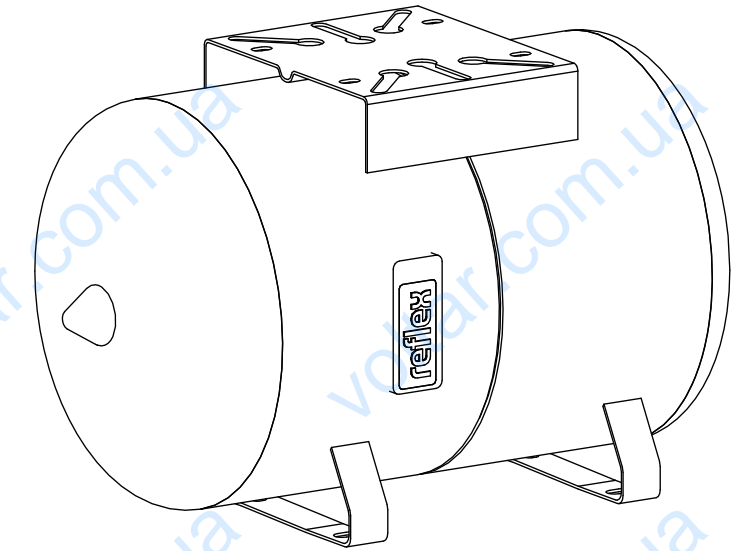

Side view

Front view

Isometric view

Top view

Unterliegt nicht dem Änderungsdienst/ Not subject to change management		Maßstab/ Scale: 1:5	Format/ Size: A3
Revision 04.05.2016	Reflex HW 25 10bar – 7200310		