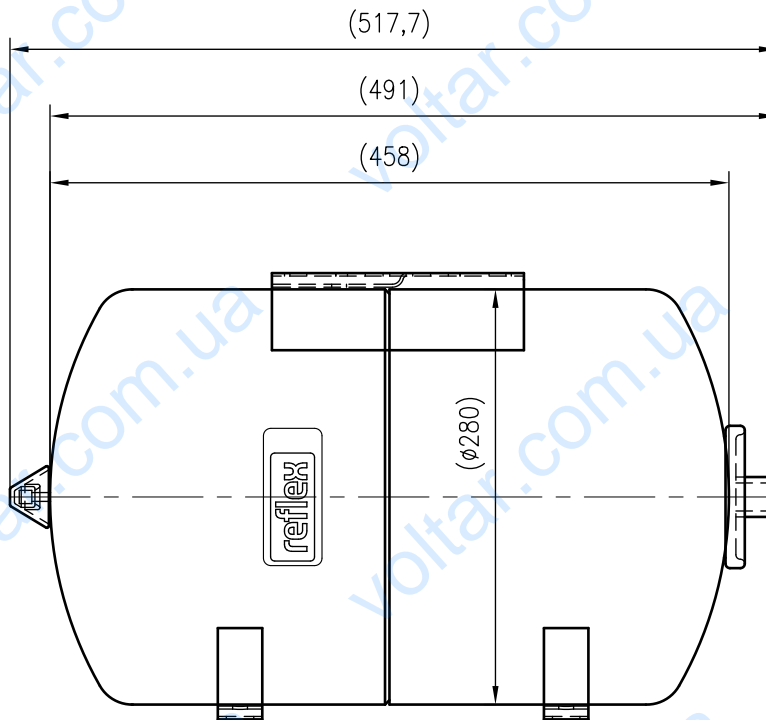

Side view

Front view

Isometric view

Top view

Unterliegt nicht dem Änderungsdienst/ Not subject to change management		Maßstab/ Scale: 1:5	Format/ Size: A3
Revision 04.05.2016	Reflex HW 25 10bar – 7200310		