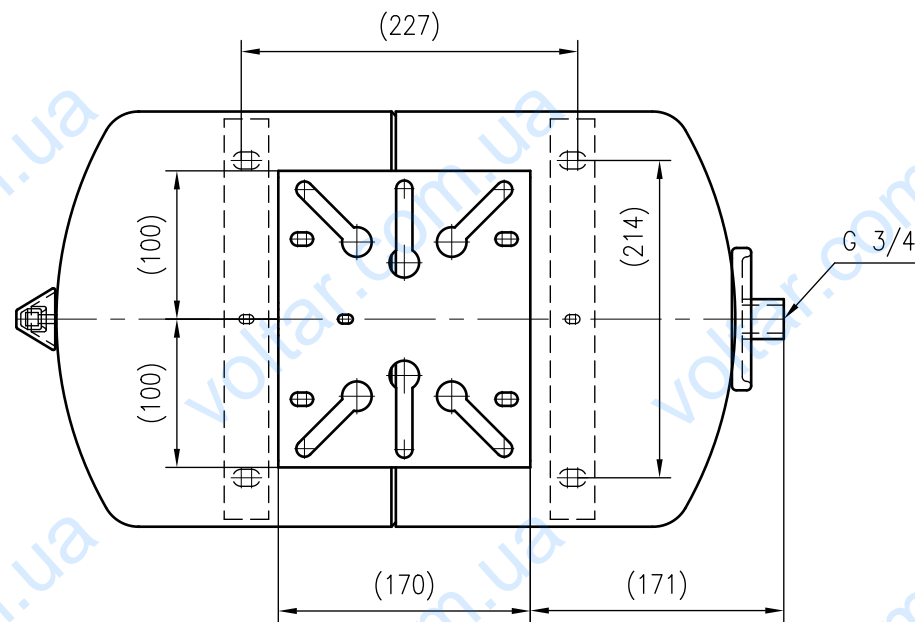

Side view

Front view

Isometric view

Top view

Unterliegt nicht dem Änderungsdienst/ Not subject to change management		Maßstab/ Scale: 1:5	Format/ Size: A3
Revision 04.05.2016	Reflex HW 25 10bar – 7200310		