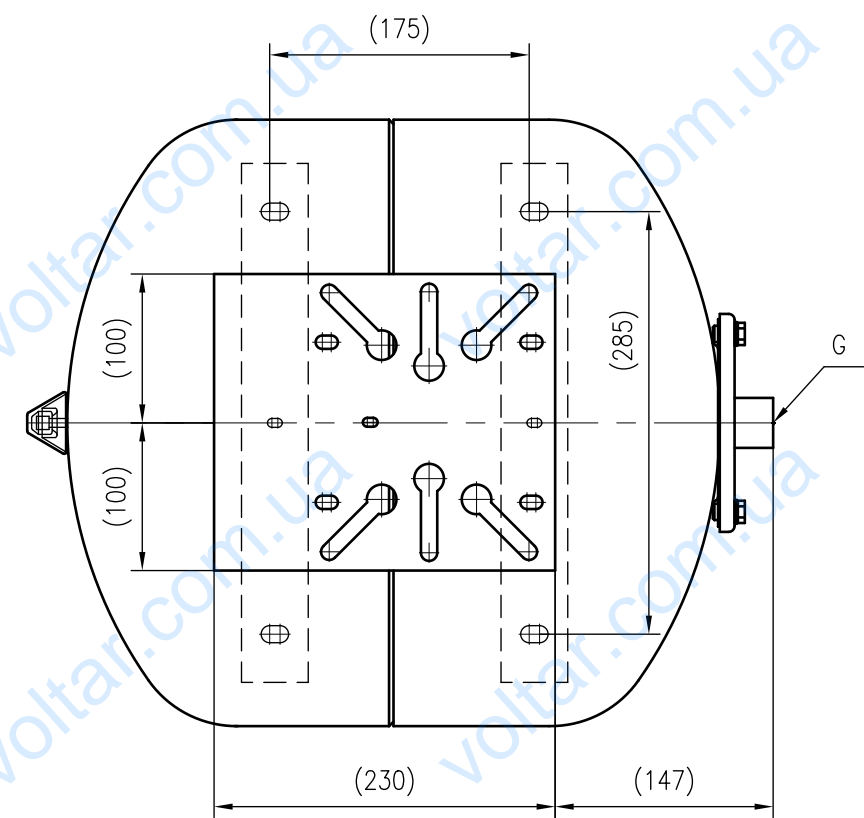

Side view

Front view

Isometric view

Top view

Unterliegt nicht dem Änderungsdienst/ Not subject to change management		Maßstab/ Scale: 1:5	Format/ Size: A2
Revision 04.05.2016	Refix HW 50 10bar – 7200320		