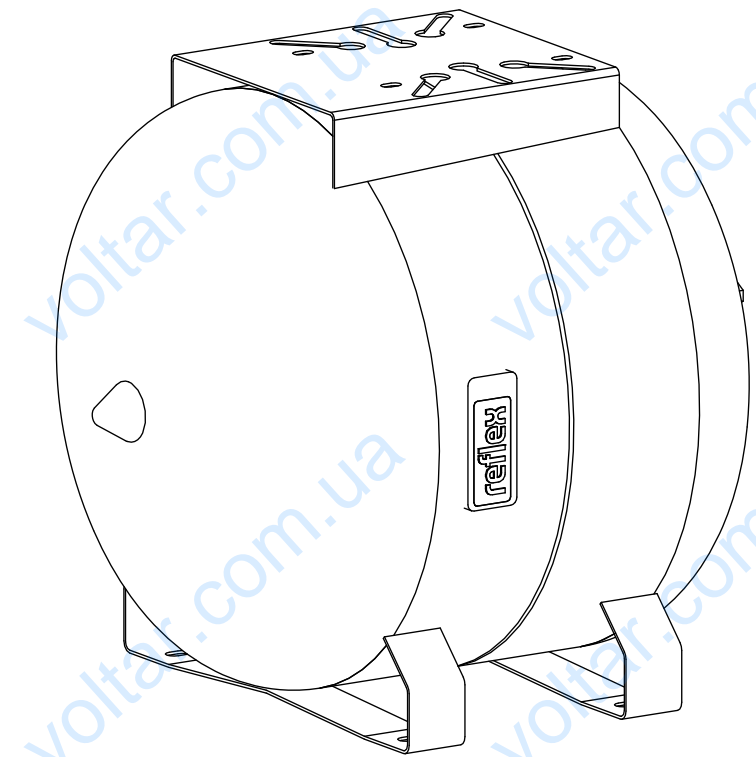

Side view

Front view

Isometric view

Top view

Unterliegt nicht dem Änderungsdienst/ Not subject to change management		Maßstab/ Scale: 1:5	Format/ Size: A2
Revision 04.05.2016	Refix HW 50 10bar – 7200320		