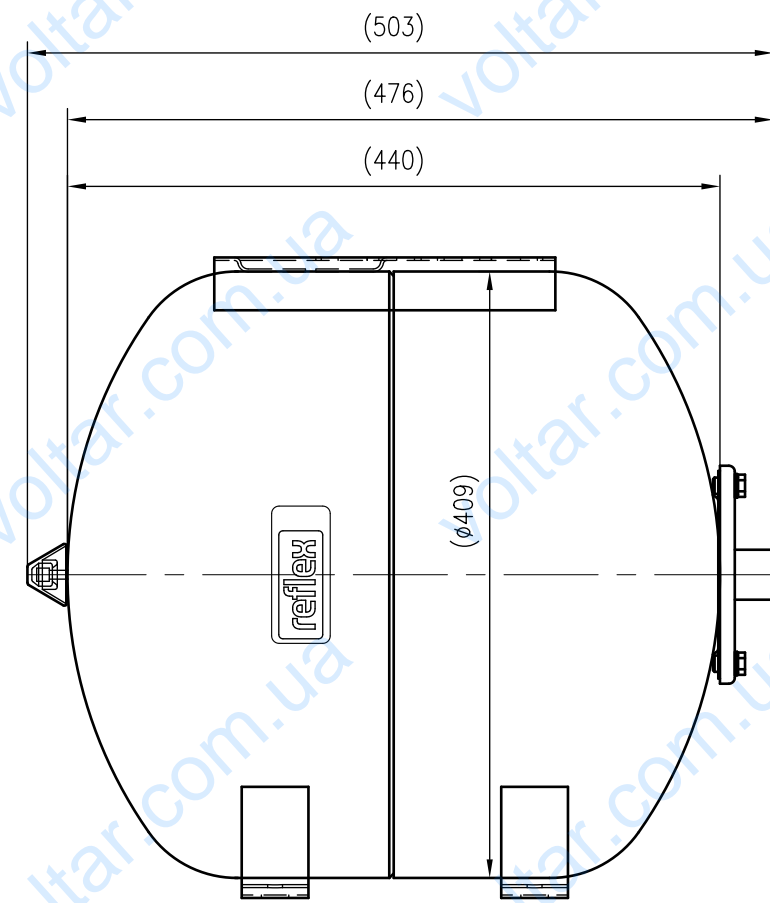

Side view

Front view

Isometric view

Top view

Unterliegt nicht dem Änderungsdienst/ Not subject to change management		Maßstab/ Scale: 1:5	Format/ Size: A2
Revision 04.05.2016	Refix HW 50 10bar – 7200320		