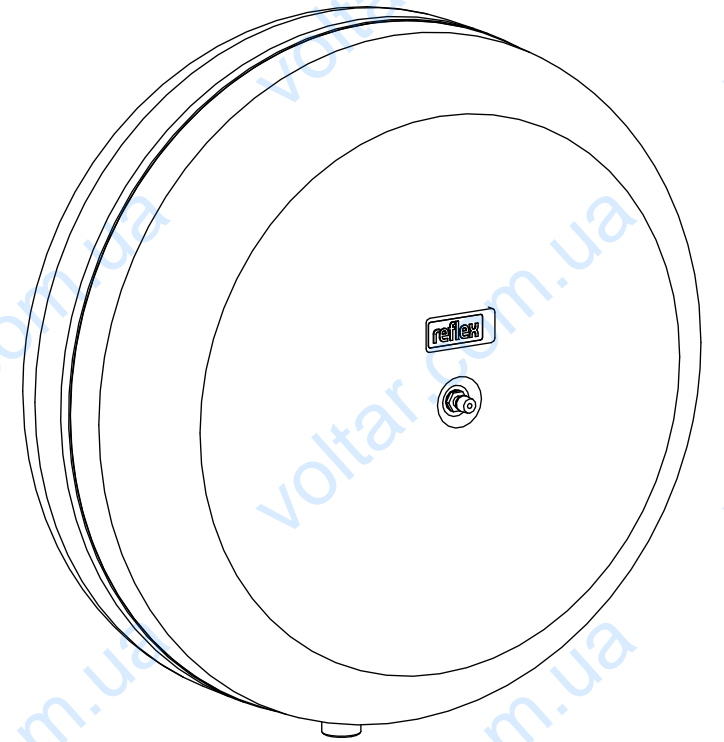

Side view

Front view

Isometric view

Top view

Unterliegt nicht dem Änderungsdienst/ Not subject to change management		Maßstab/ Scale: 1:5	Format/ Size: A3
Revision 23.06.2016	Reflex C35 3bar – 8280400		