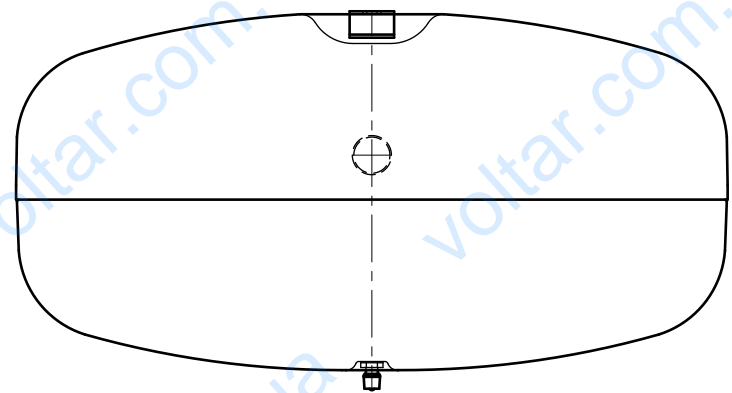

Side view

Front view

Isometric view

Top view

Unterliegt nicht dem Änderungsdienst/ Not subject to change management		Maßstab/ Scale: 1:5	Format/ Size: A3
Revision 23.06.2016	Reflex C35 3bar – 8280400		