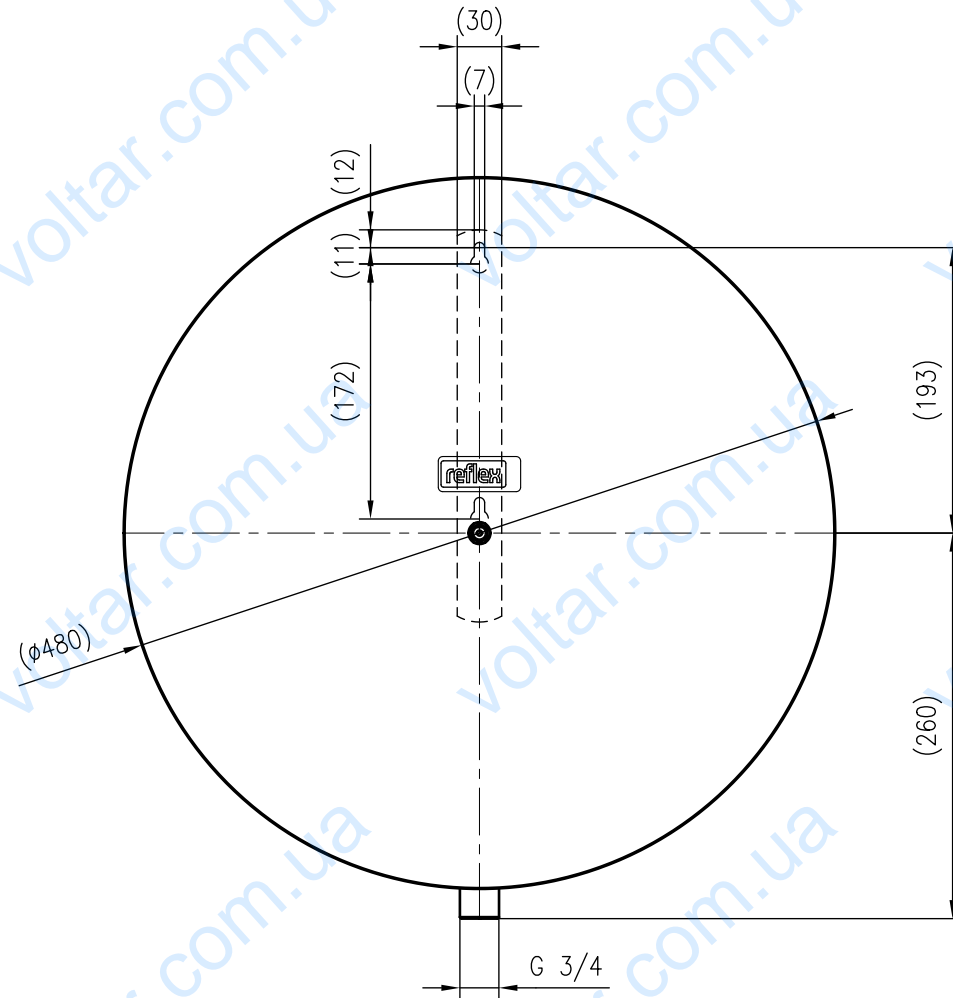

Side view

Front view

Isometric view

Top view

Unterliegt nicht dem Änderungsdienst/ Not subject to change management		Maßstab/ Scale: 1:5	Format/ Size: A3
Revision 23.06.2016	Reflex C35 3bar – 8280400		