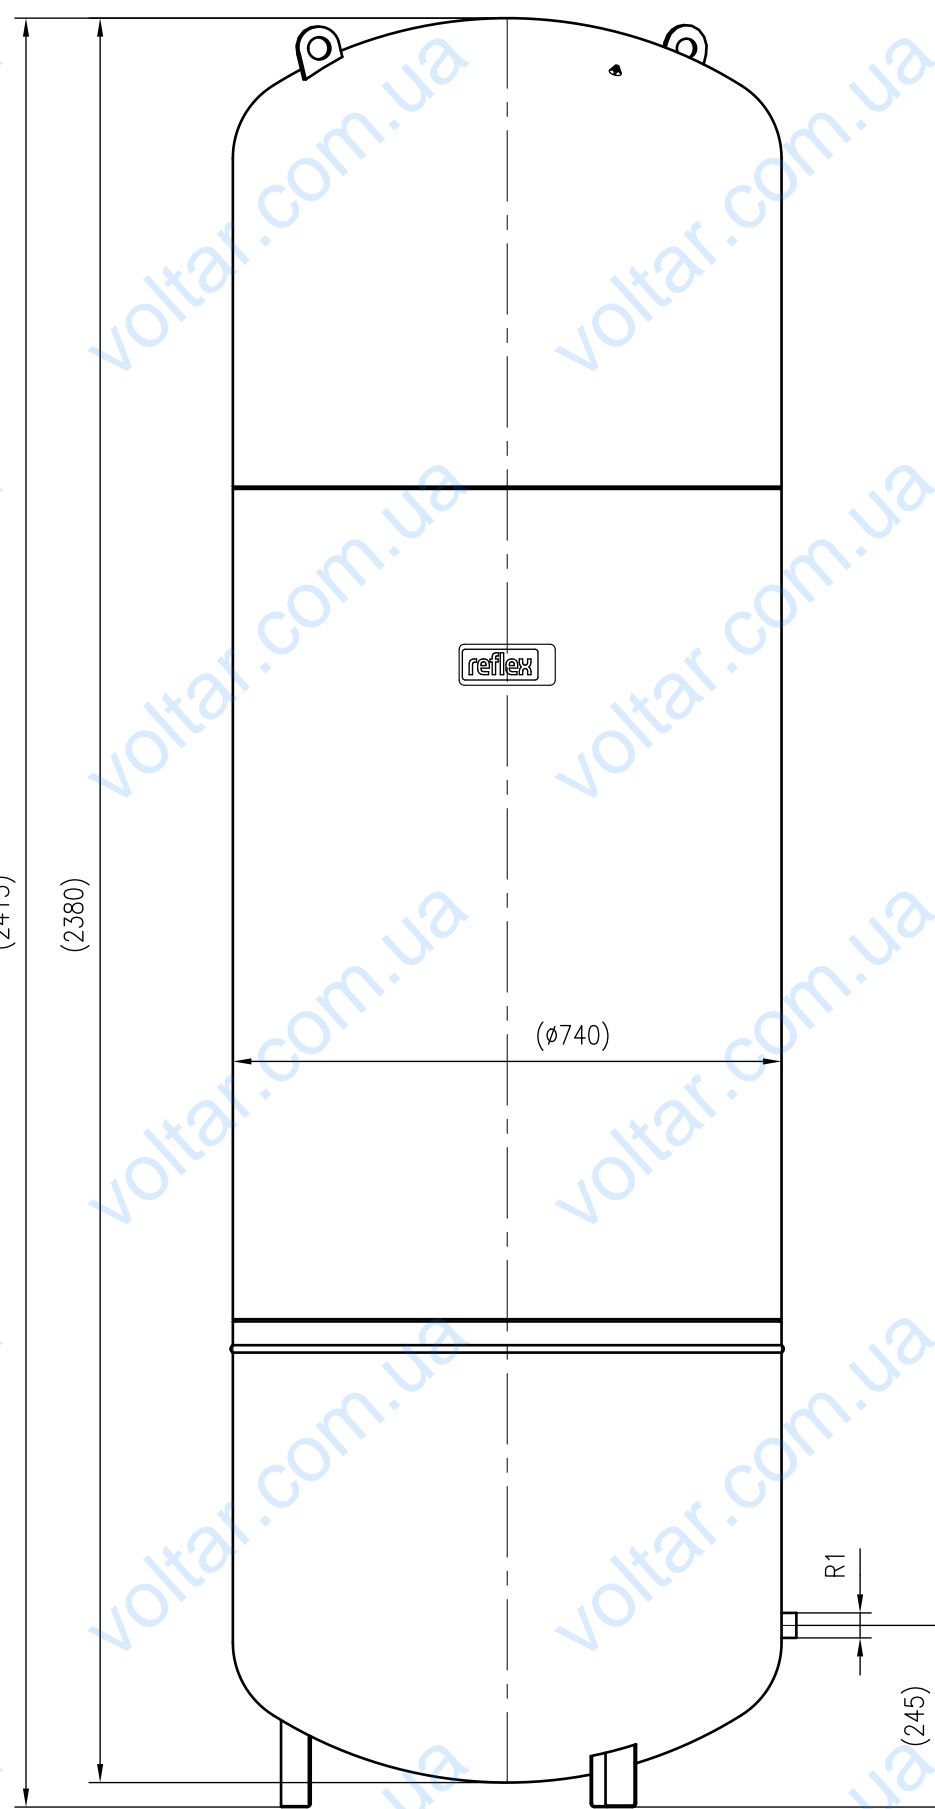

Side view

Front view

Isometric view

Top view

Unterliegt nicht dem Änderungsdienst/ Not subject to change management		Maßstab/ Scale: 1:10	Format/ Size: A2
Revision 06.10.2017	Reflex N1000 6bar gray – 8218600		