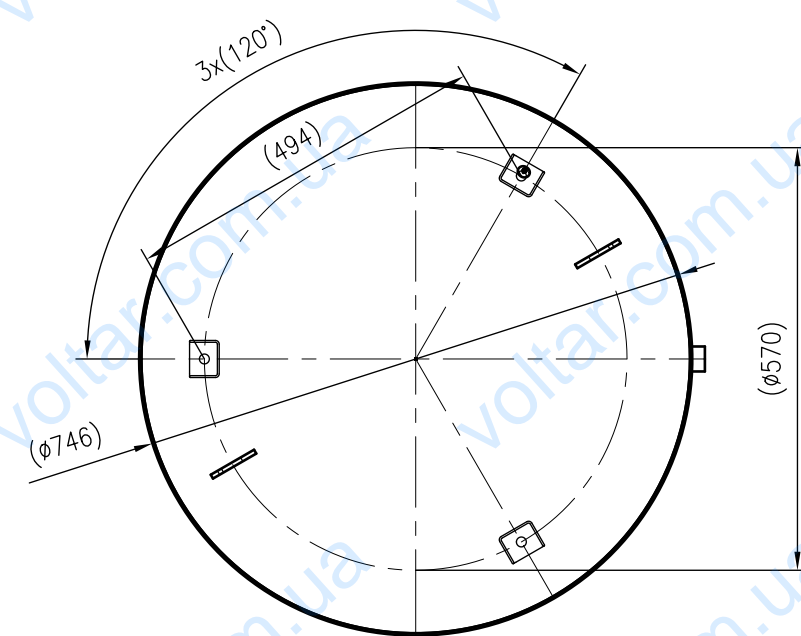

Side view

Front view

Isometric view

Top view

Unterliegt nicht dem Änderungsdienst/ Not subject to change management		Maßstab/ Scale: 1:10	Format/ Size: A2
Revision 06.10.2017	Reflex N1000 6bar gray – 8218600		