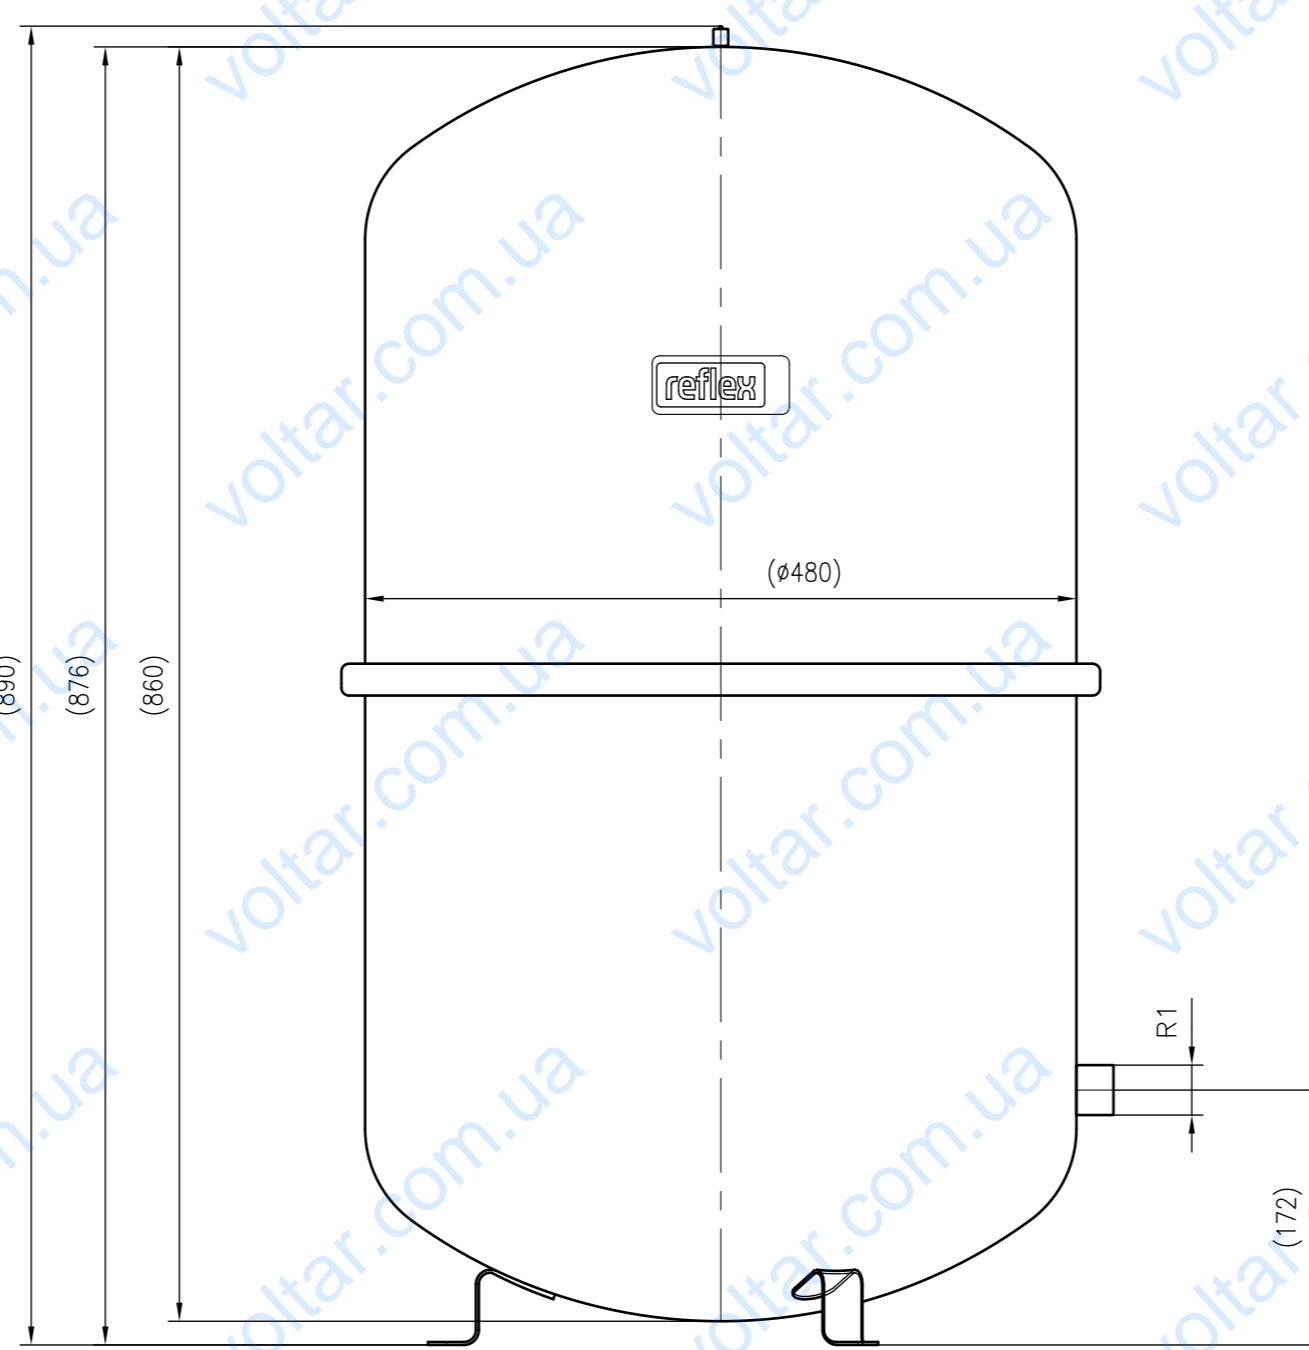

Side view

Front view

Isometric view

Top view

Unterliegt nicht dem Änderungsdienst/ Not subject to change management		Maßstab/ Scale: 1:5	Format/ Size: A1
Revision 27.02.2016	Reflex N140 6bar gray – 8211400		