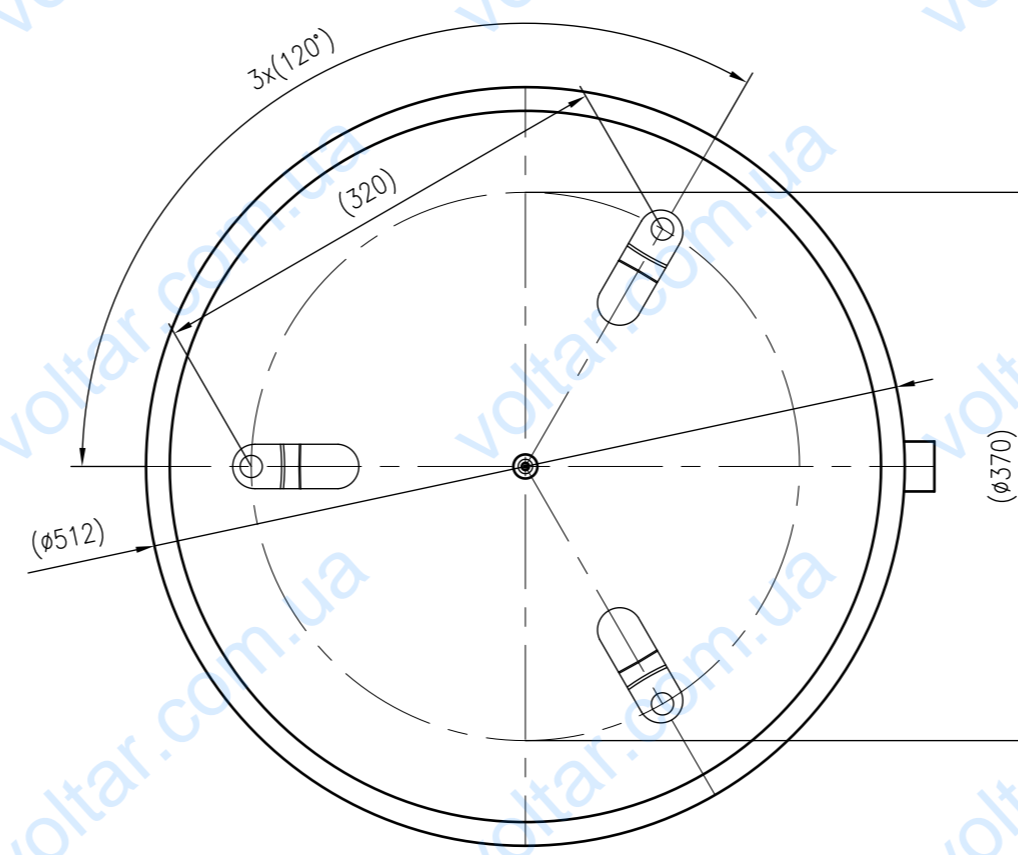

Side view

Front view

Isometric view

Top view

Unterliegt nicht dem Änderungsdienst/ Not subject to change management		Maßstab/ Scale: 1:5	Format/ Size: A1
Revision 27.02.2016	Reflex N140 6bar gray – 8211400		