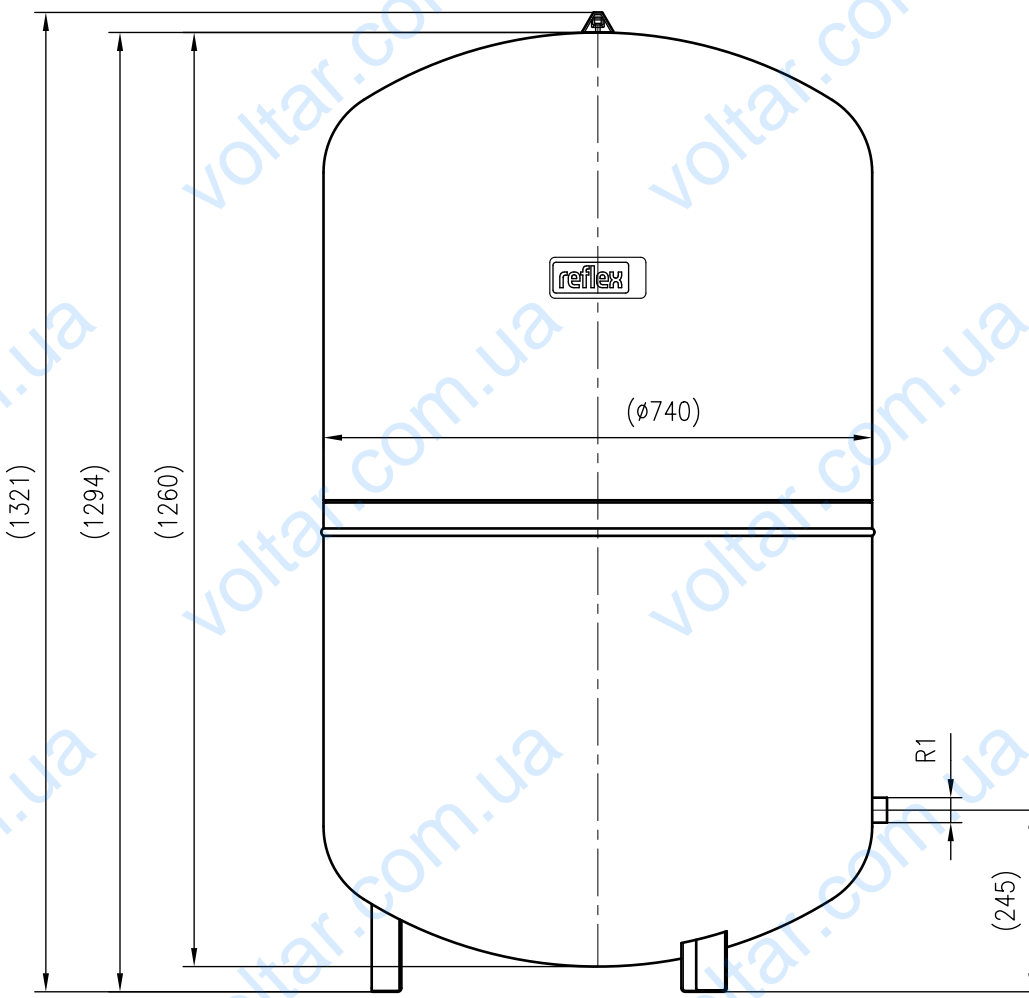

Side view

Front view

Isometric view

Top view

Unterliegt nicht dem Änderungsdienst/ Not subject to change management		Maßstab/ Scale: 1:10	Format/ Size: A2
Revision 29.02.2016	Reflex N500 6bar gray – 8218300		