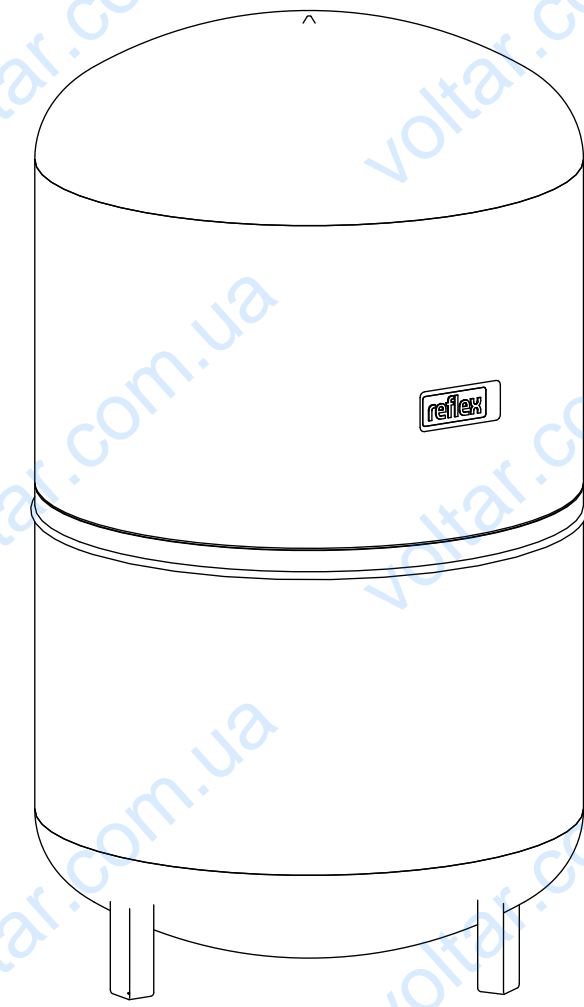

Side view

Front view

Isometric view

Top view

Unterliegt nicht dem Änderungsdienst/ Not subject to change management		Maßstab/ Scale: 1:10	Format/ Size: A2
Revision 29.02.2016	Reflex N500 6bar gray – 8218300		