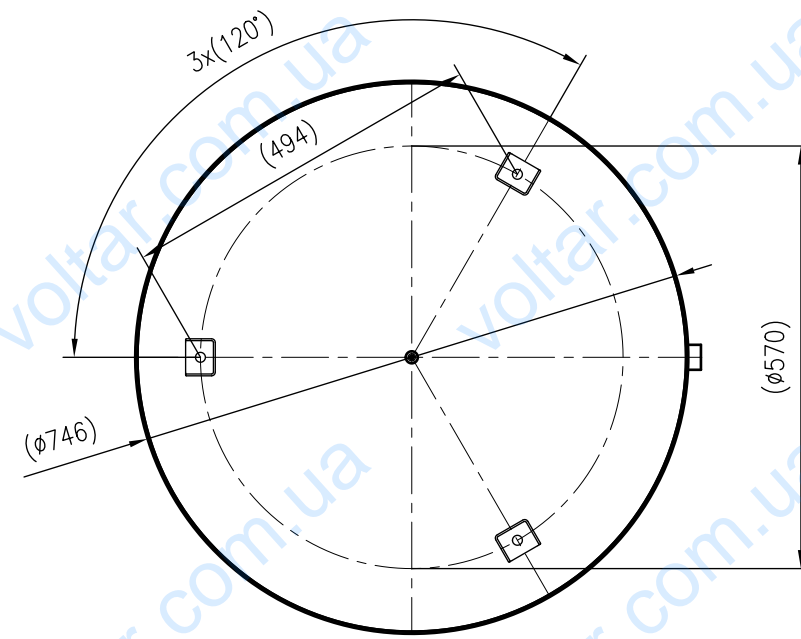

Side view

Front view

Isometric view

Top view

Unterliegt nicht dem Änderungsdienst/ Not subject to change management		Maßstab/ Scale: 1:10	Format/ Size: A2
Revision 29.02.2016	Reflex N500 6bar gray – 8218300		