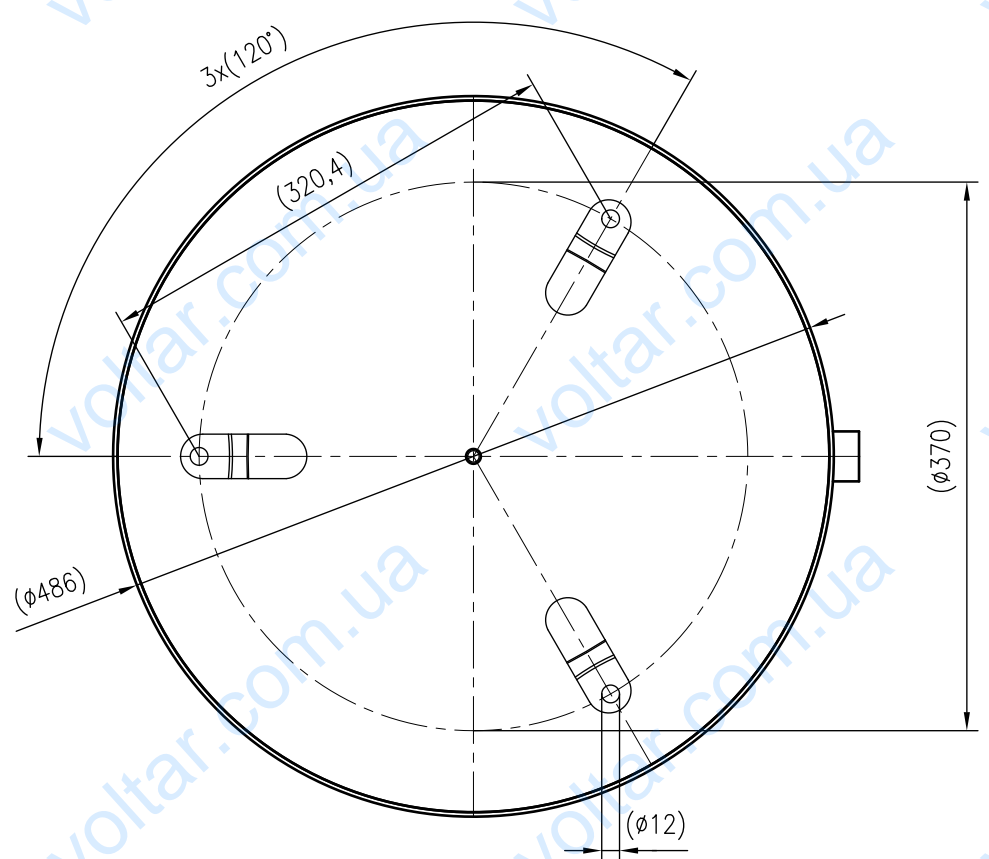

Side view

Front view

Isometric view

Top view

Unterliegt nicht dem Änderungsdienst/ Not subject to change management		Maßstab/ Scale: 1:5	Format/ Size: A2
Revision 18.08.2017	Reflex S100 10bar gray – 8210500		