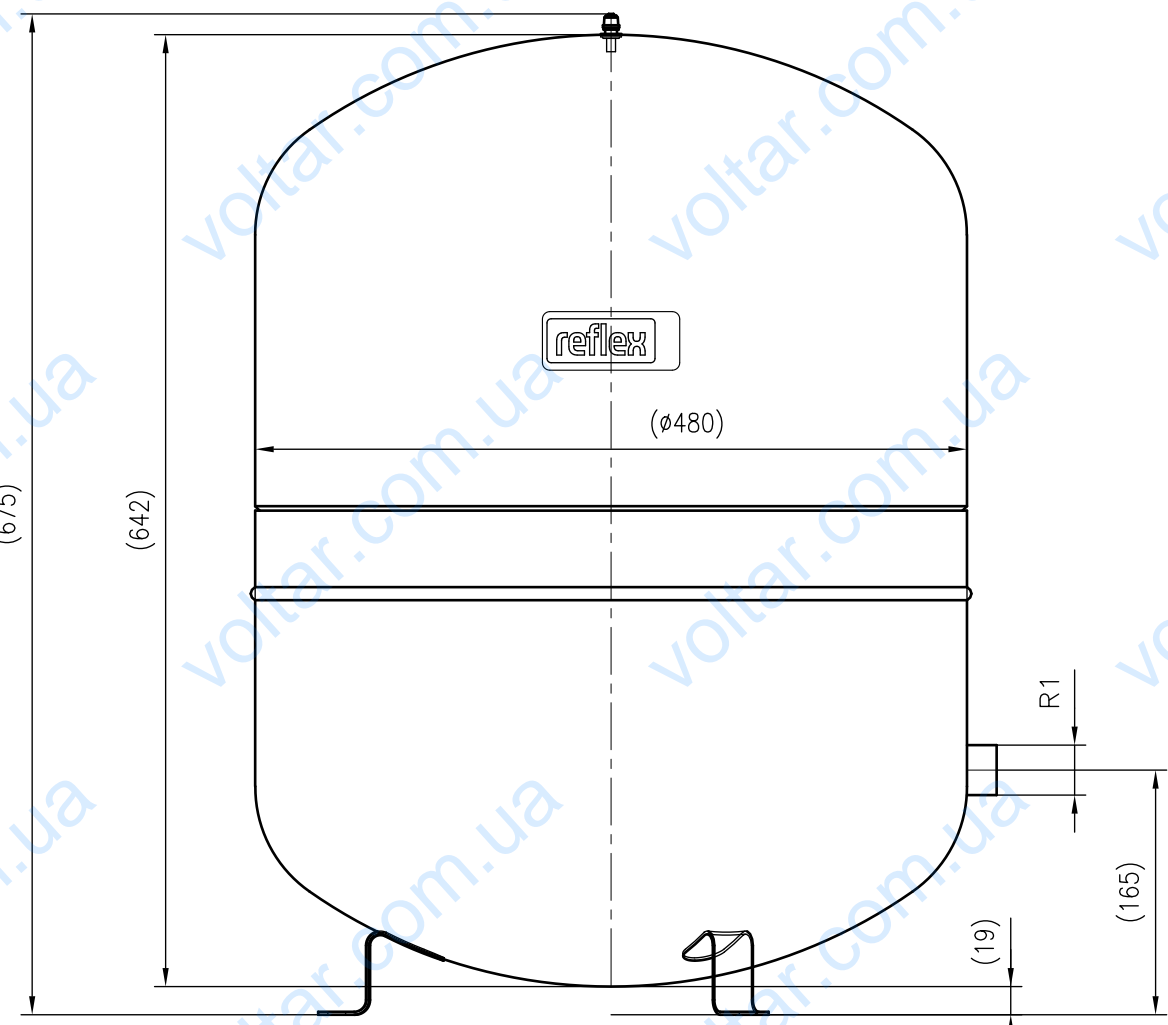

Side view

Front view

Isometric view

Top view

Unterliegt nicht dem Änderungsdienst/ Not subject to change management		Maßstab/ Scale: 1:5	Format/ Size: A2
Revision 18.08.2017	Reflex S100 10bar gray – 8210500		