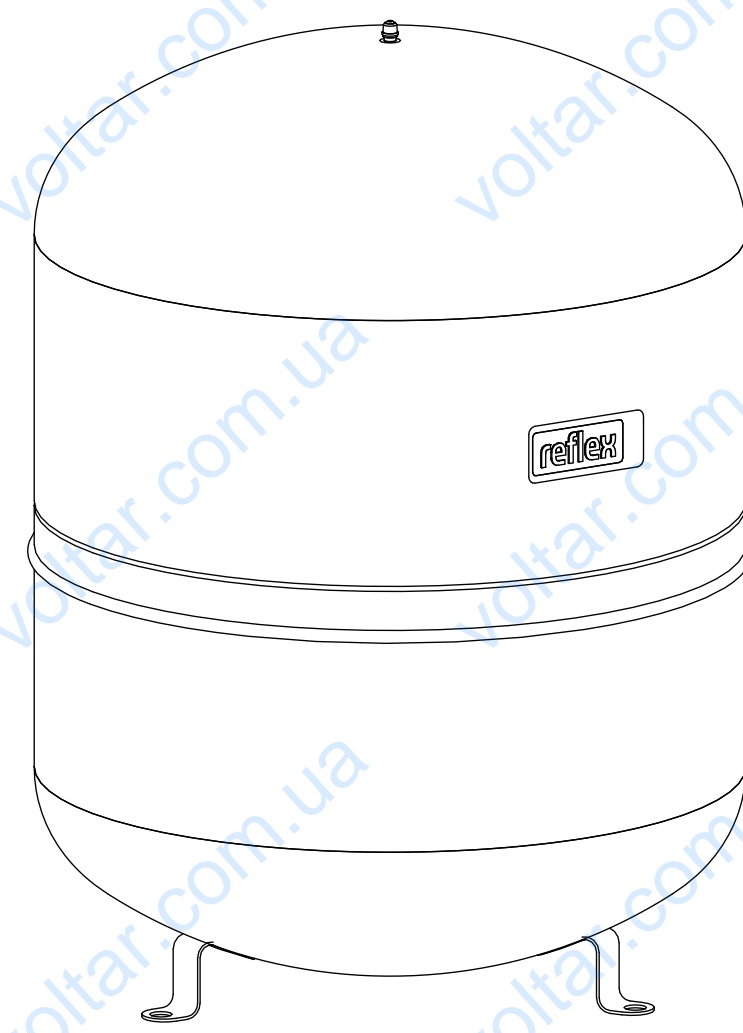

Side view

Front view

Isometric view

Top view

Unterliegt nicht dem Änderungsdienst/ Not subject to change management		Maßstab/ Scale: 1:5	Format/ Size: A2
Revision 18.08.2017	Reflex S100 10bar gray – 8210500		