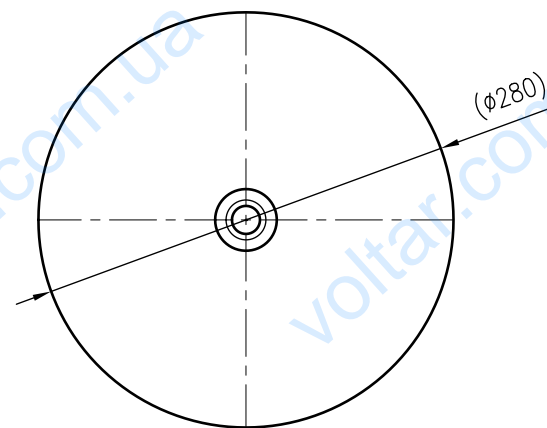

Side view

Front view

Isometric view

Top view

Unterliegt nicht dem Änderungsdienst/ Not subject to change management		Maßstab/ Scale: 1:5	Format/ Size: A3
Revision 18.08.2017	Reflex S18 10bar white – 9702800		