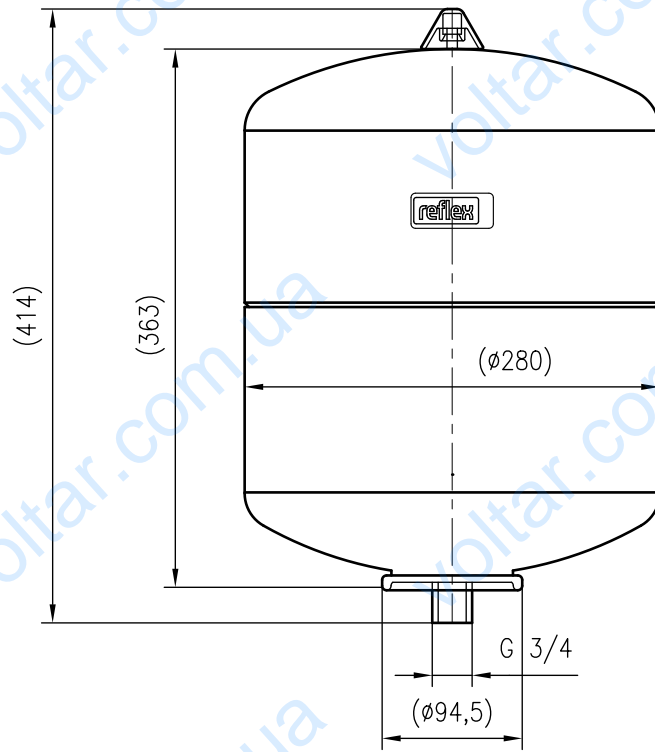

Side view

Front view

Isometric view

Top view

Unterliegt nicht dem Änderungsdienst/ Not subject to change management		Maßstab/ Scale: 1:5	Format/ Size: A3
Revision 18.08.2017	Reflex S18 10bar white – 9702800		