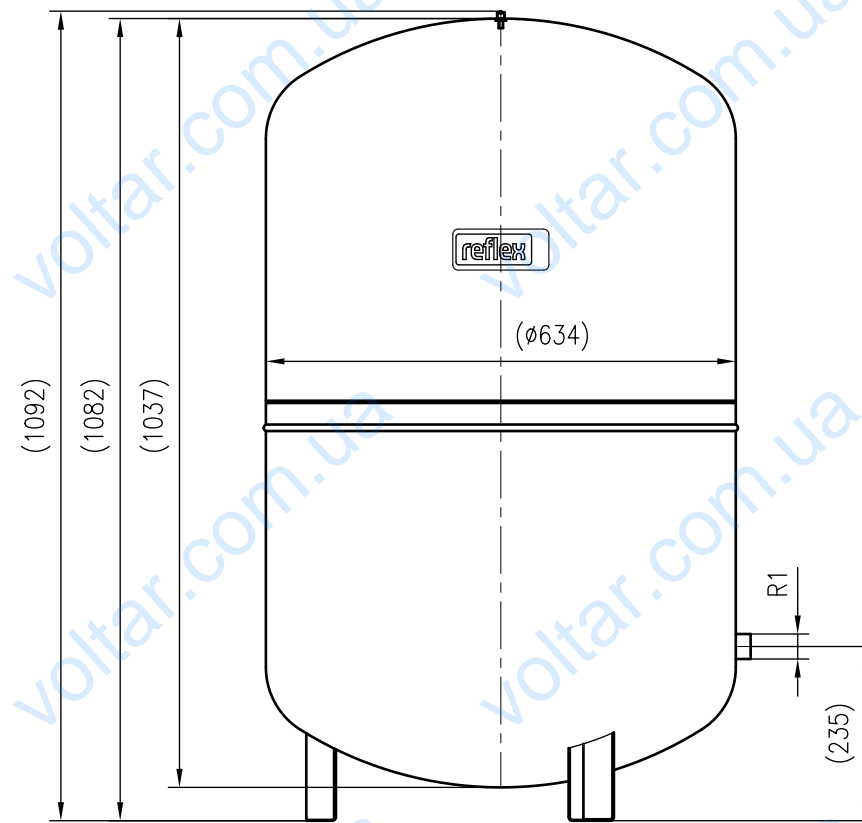

Side view

Front view

Isometric view

Top view

Unterliegt nicht dem Änderungsdienst/ Not subject to change management		Maßstab/ Scale: 1:10	Format/ Size: A3
Revision 29.02.2016	Reflex S300 10bar gray – 8215400		