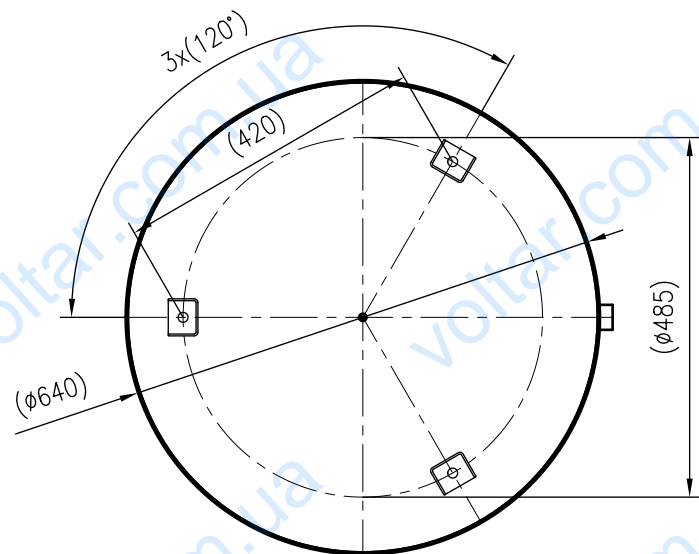

Side view

Front view

Isometric view

Top view

Unterliegt nicht dem Änderungsdienst/ Not subject to change management		Maßstab/ Scale: 1:10	Format/ Size: A3
Revision 29.02.2016	Reflex S300 10bar gray – 8215400		