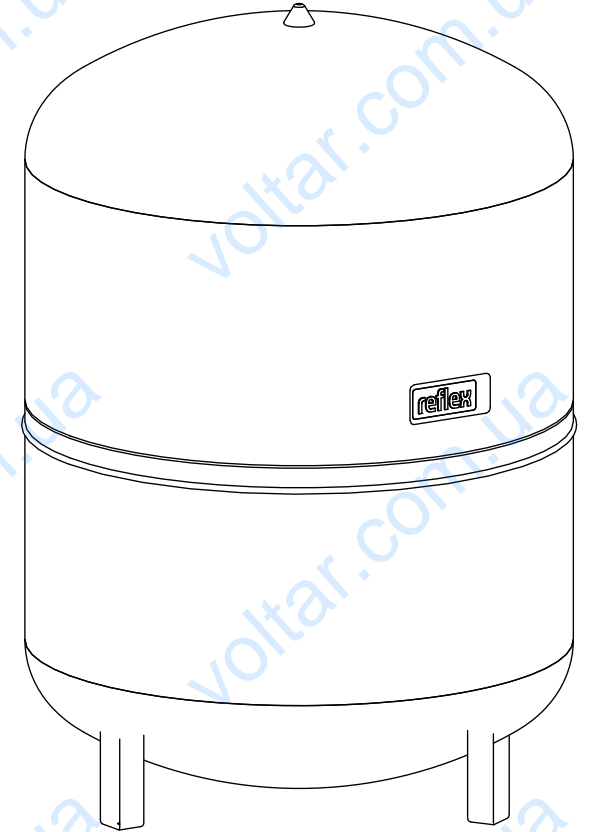

Side view

Front view

Isometric view

Top view

Unterliegt nicht dem Änderungsdienst/ Not subject to change management		Maßstab/ Scale: 1:10	Format/ Size: A3
Revision 29.02.2016	Reflex S400 10bar gray – 8219000		