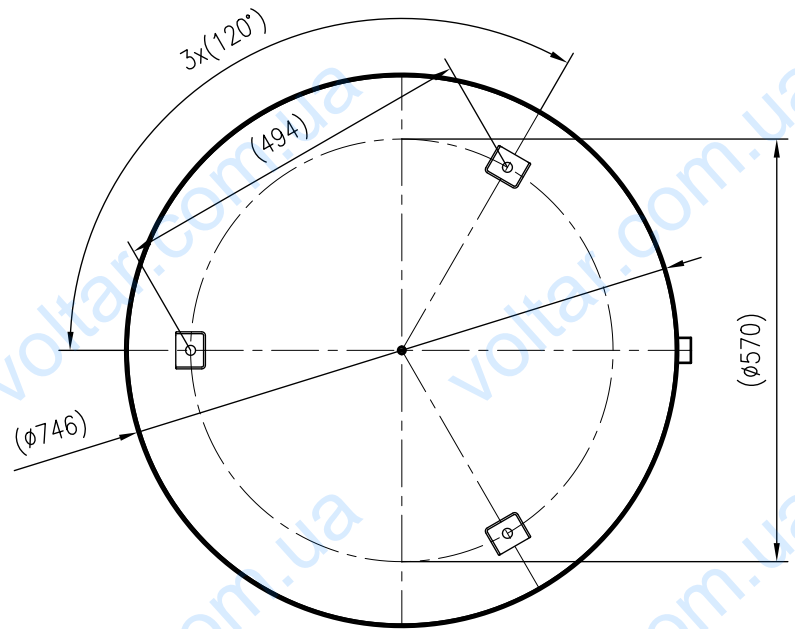

Side view

Front view

Isometric view

Top view

Unterliegt nicht dem Änderungsdienst/ Not subject to change management		Maßstab/ Scale: 1:10	Format/ Size: A3
Revision 29.02.2016	Reflex S400 10bar gray – 8219000		