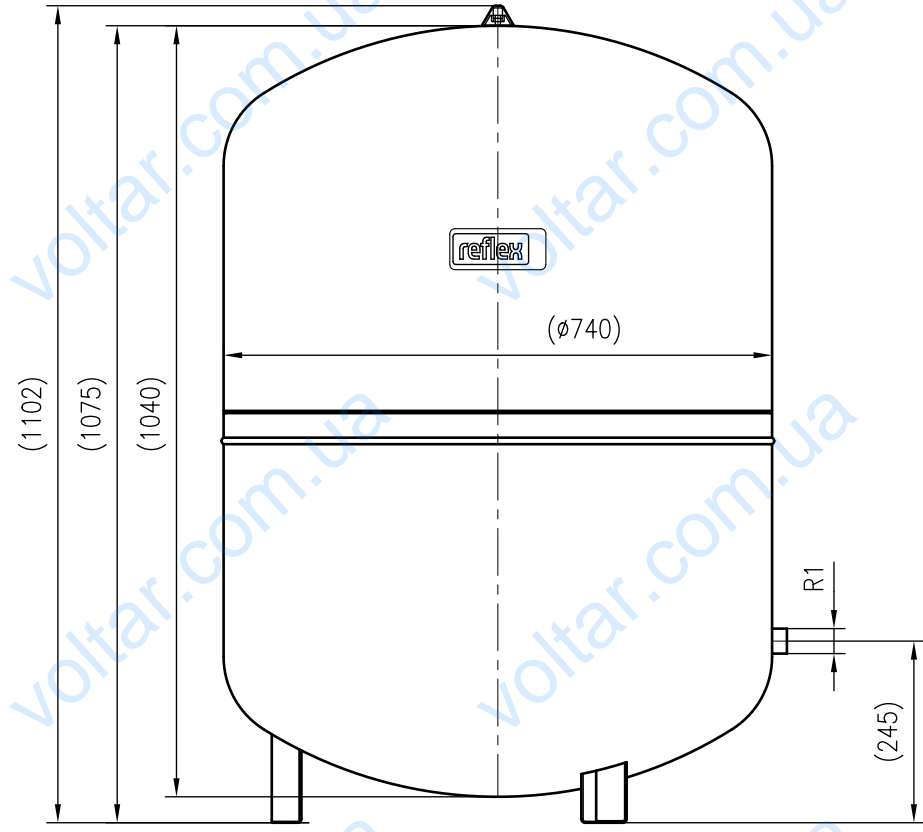

Side view

Front view

Isometric view

Top view

Unterliegt nicht dem Änderungsdienst/ Not subject to change management		Maßstab/ Scale: 1:10	Format/ Size: A3
Revision 29.02.2016	Reflex S400 10bar gray – 8219000		