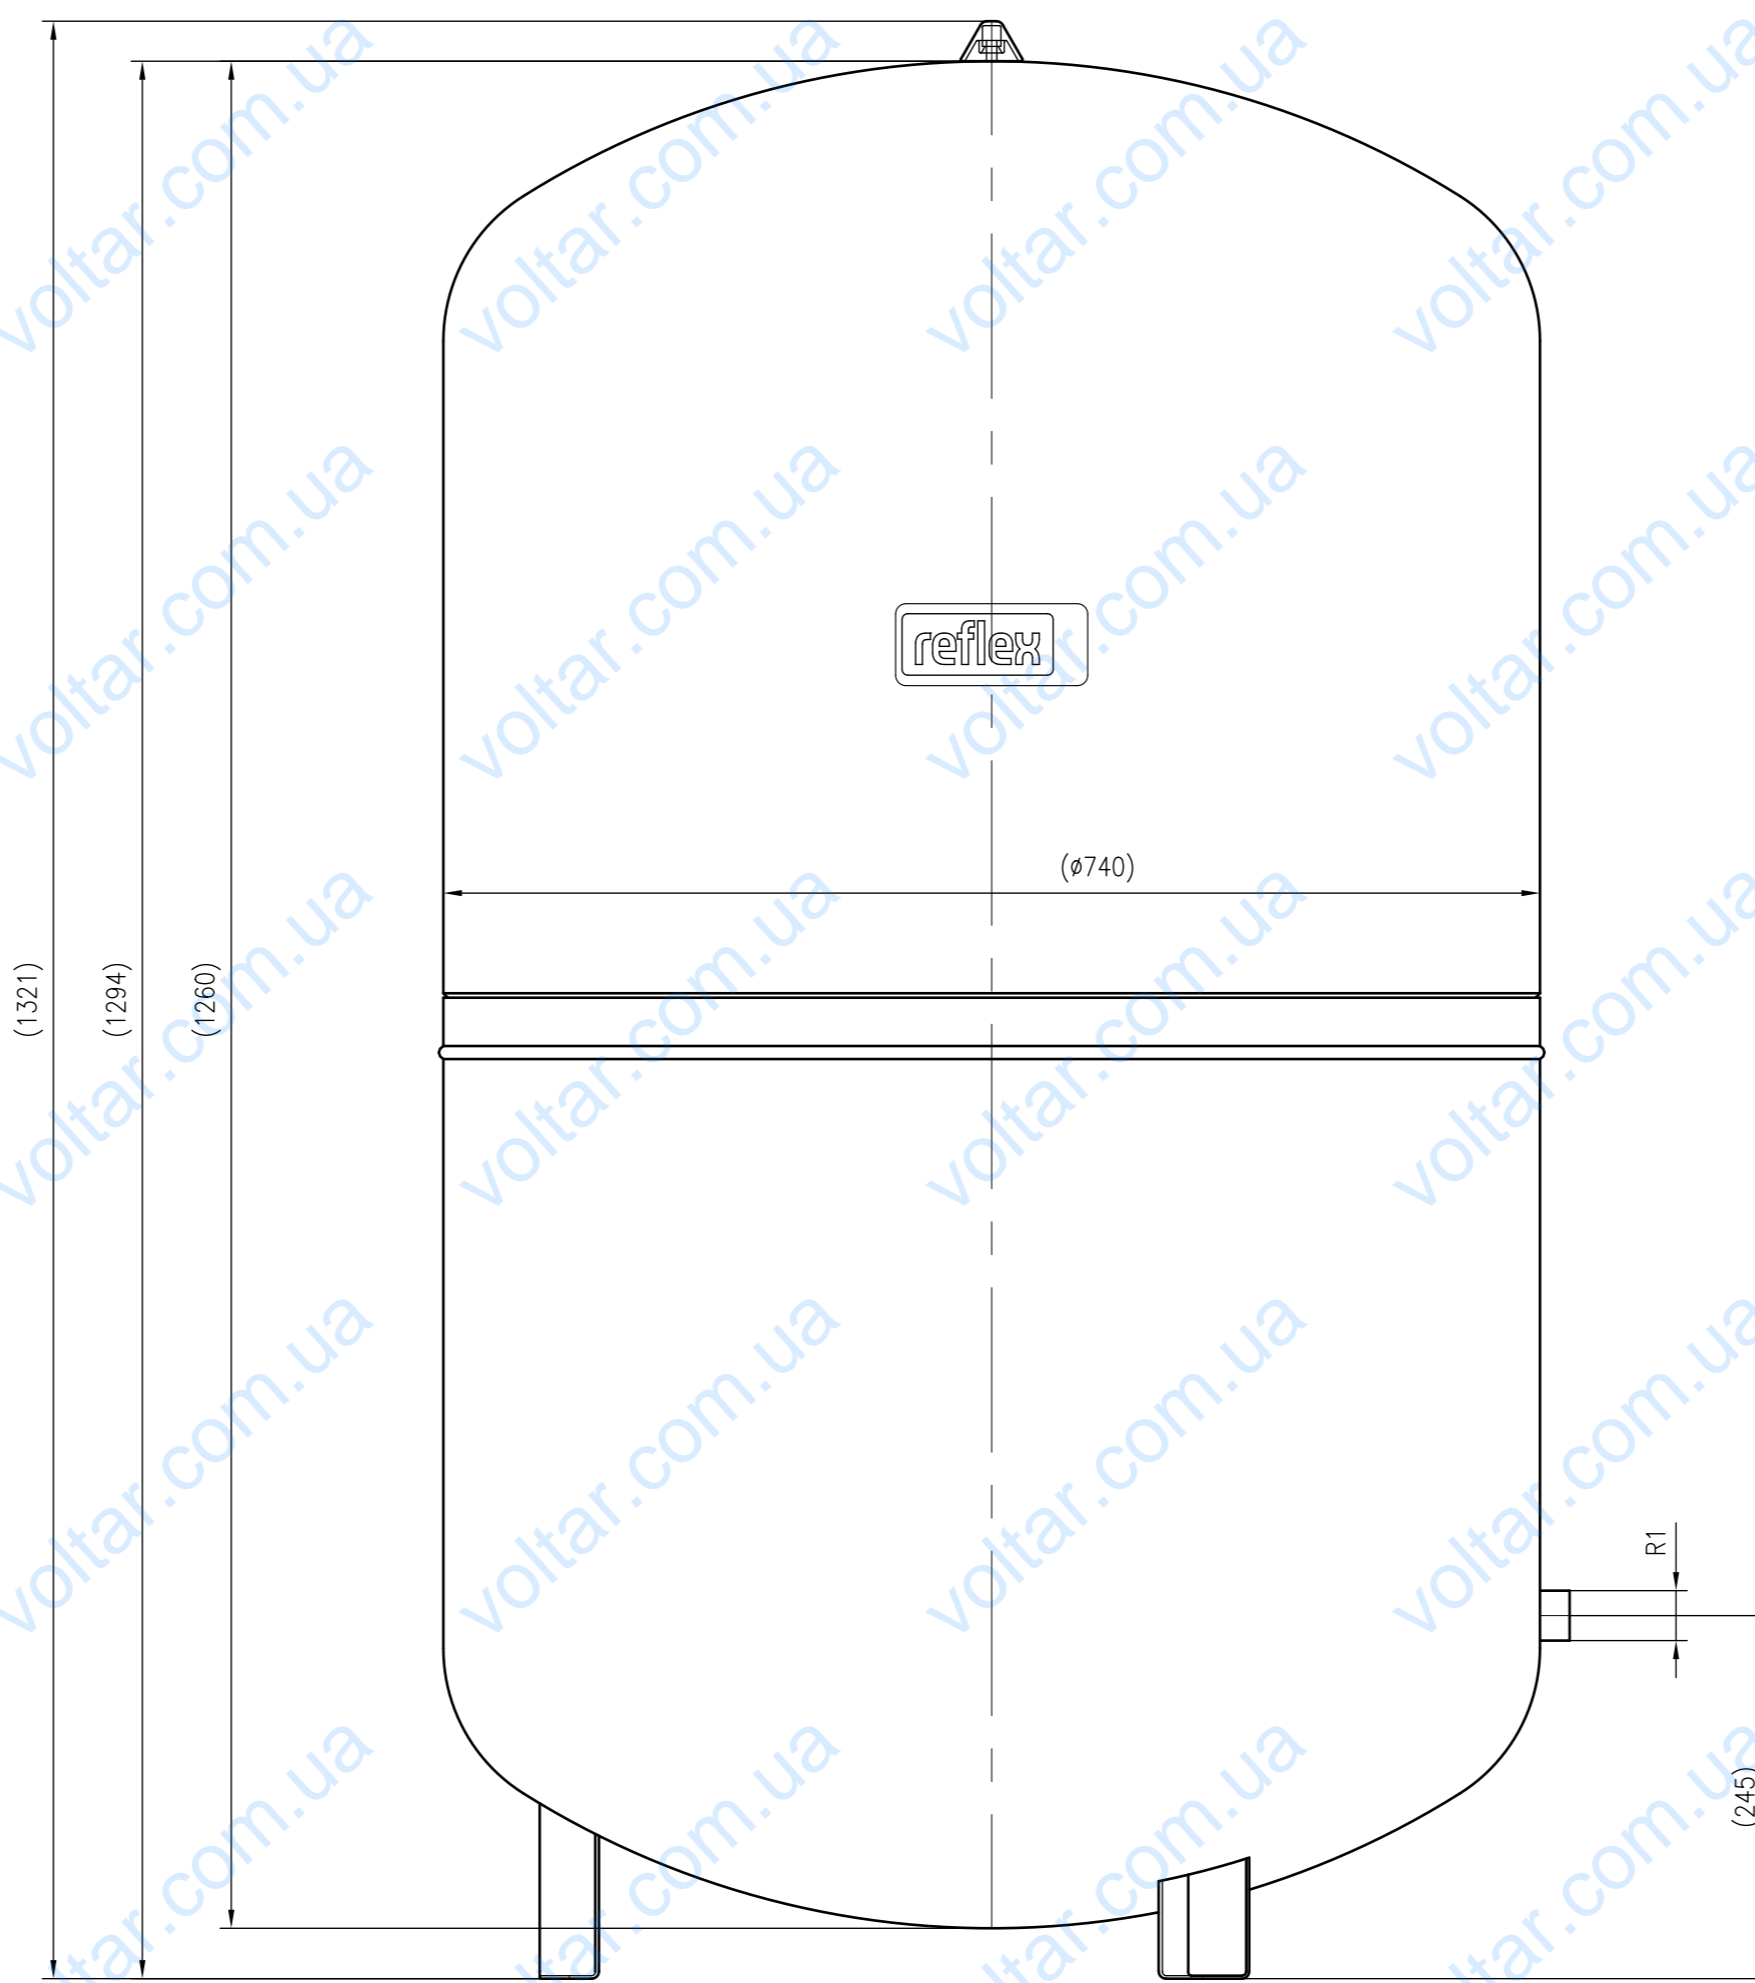

Side view

Front view

Isometric view

Top view

Unterliegt nicht dem Änderungsdienst/ Not subject to change management		Maßstab/ Scale: 1:5	Format/ Size: A1
Revision 29.02.2016	Reflex S500 10bar gray – 8219100		