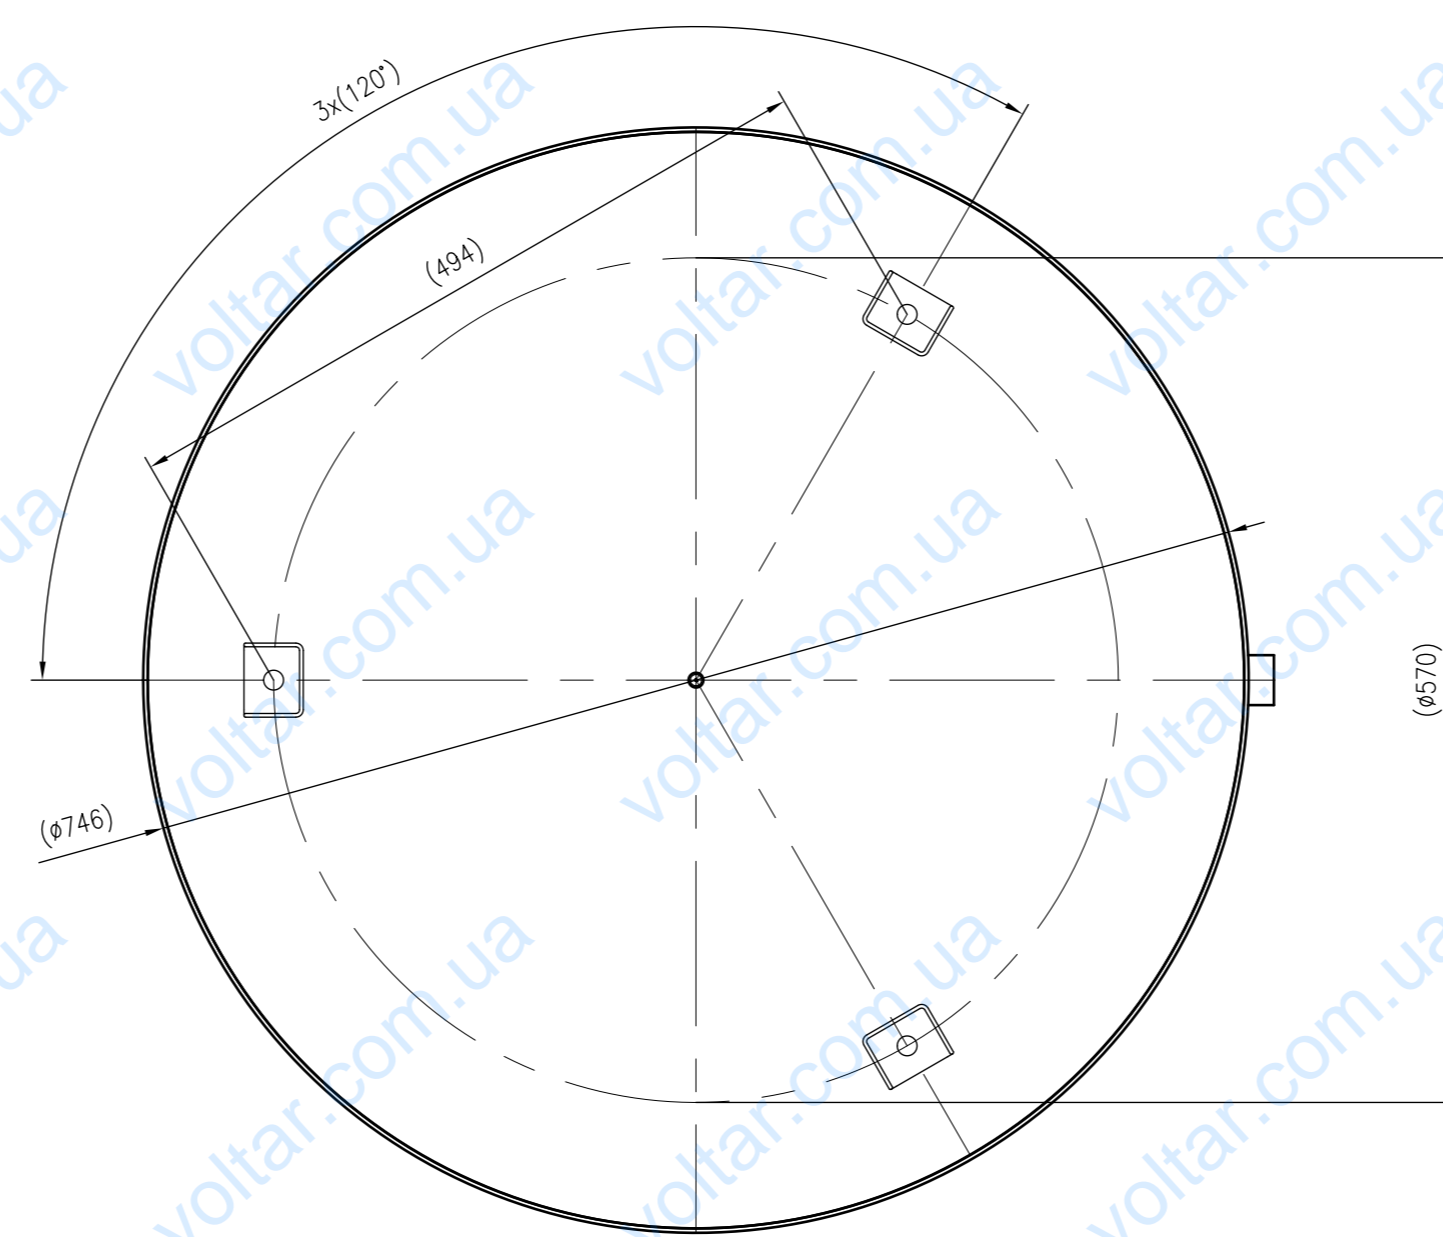

Side view

Front view

Isometric view

Top view

Unterliegt nicht dem Änderungsdienst/ Not subject to change management		Maßstab/ Scale: 1:5	Format/ Size: A1
Revision 29.02.2016	Reflex S500 10bar gray – 8219100		