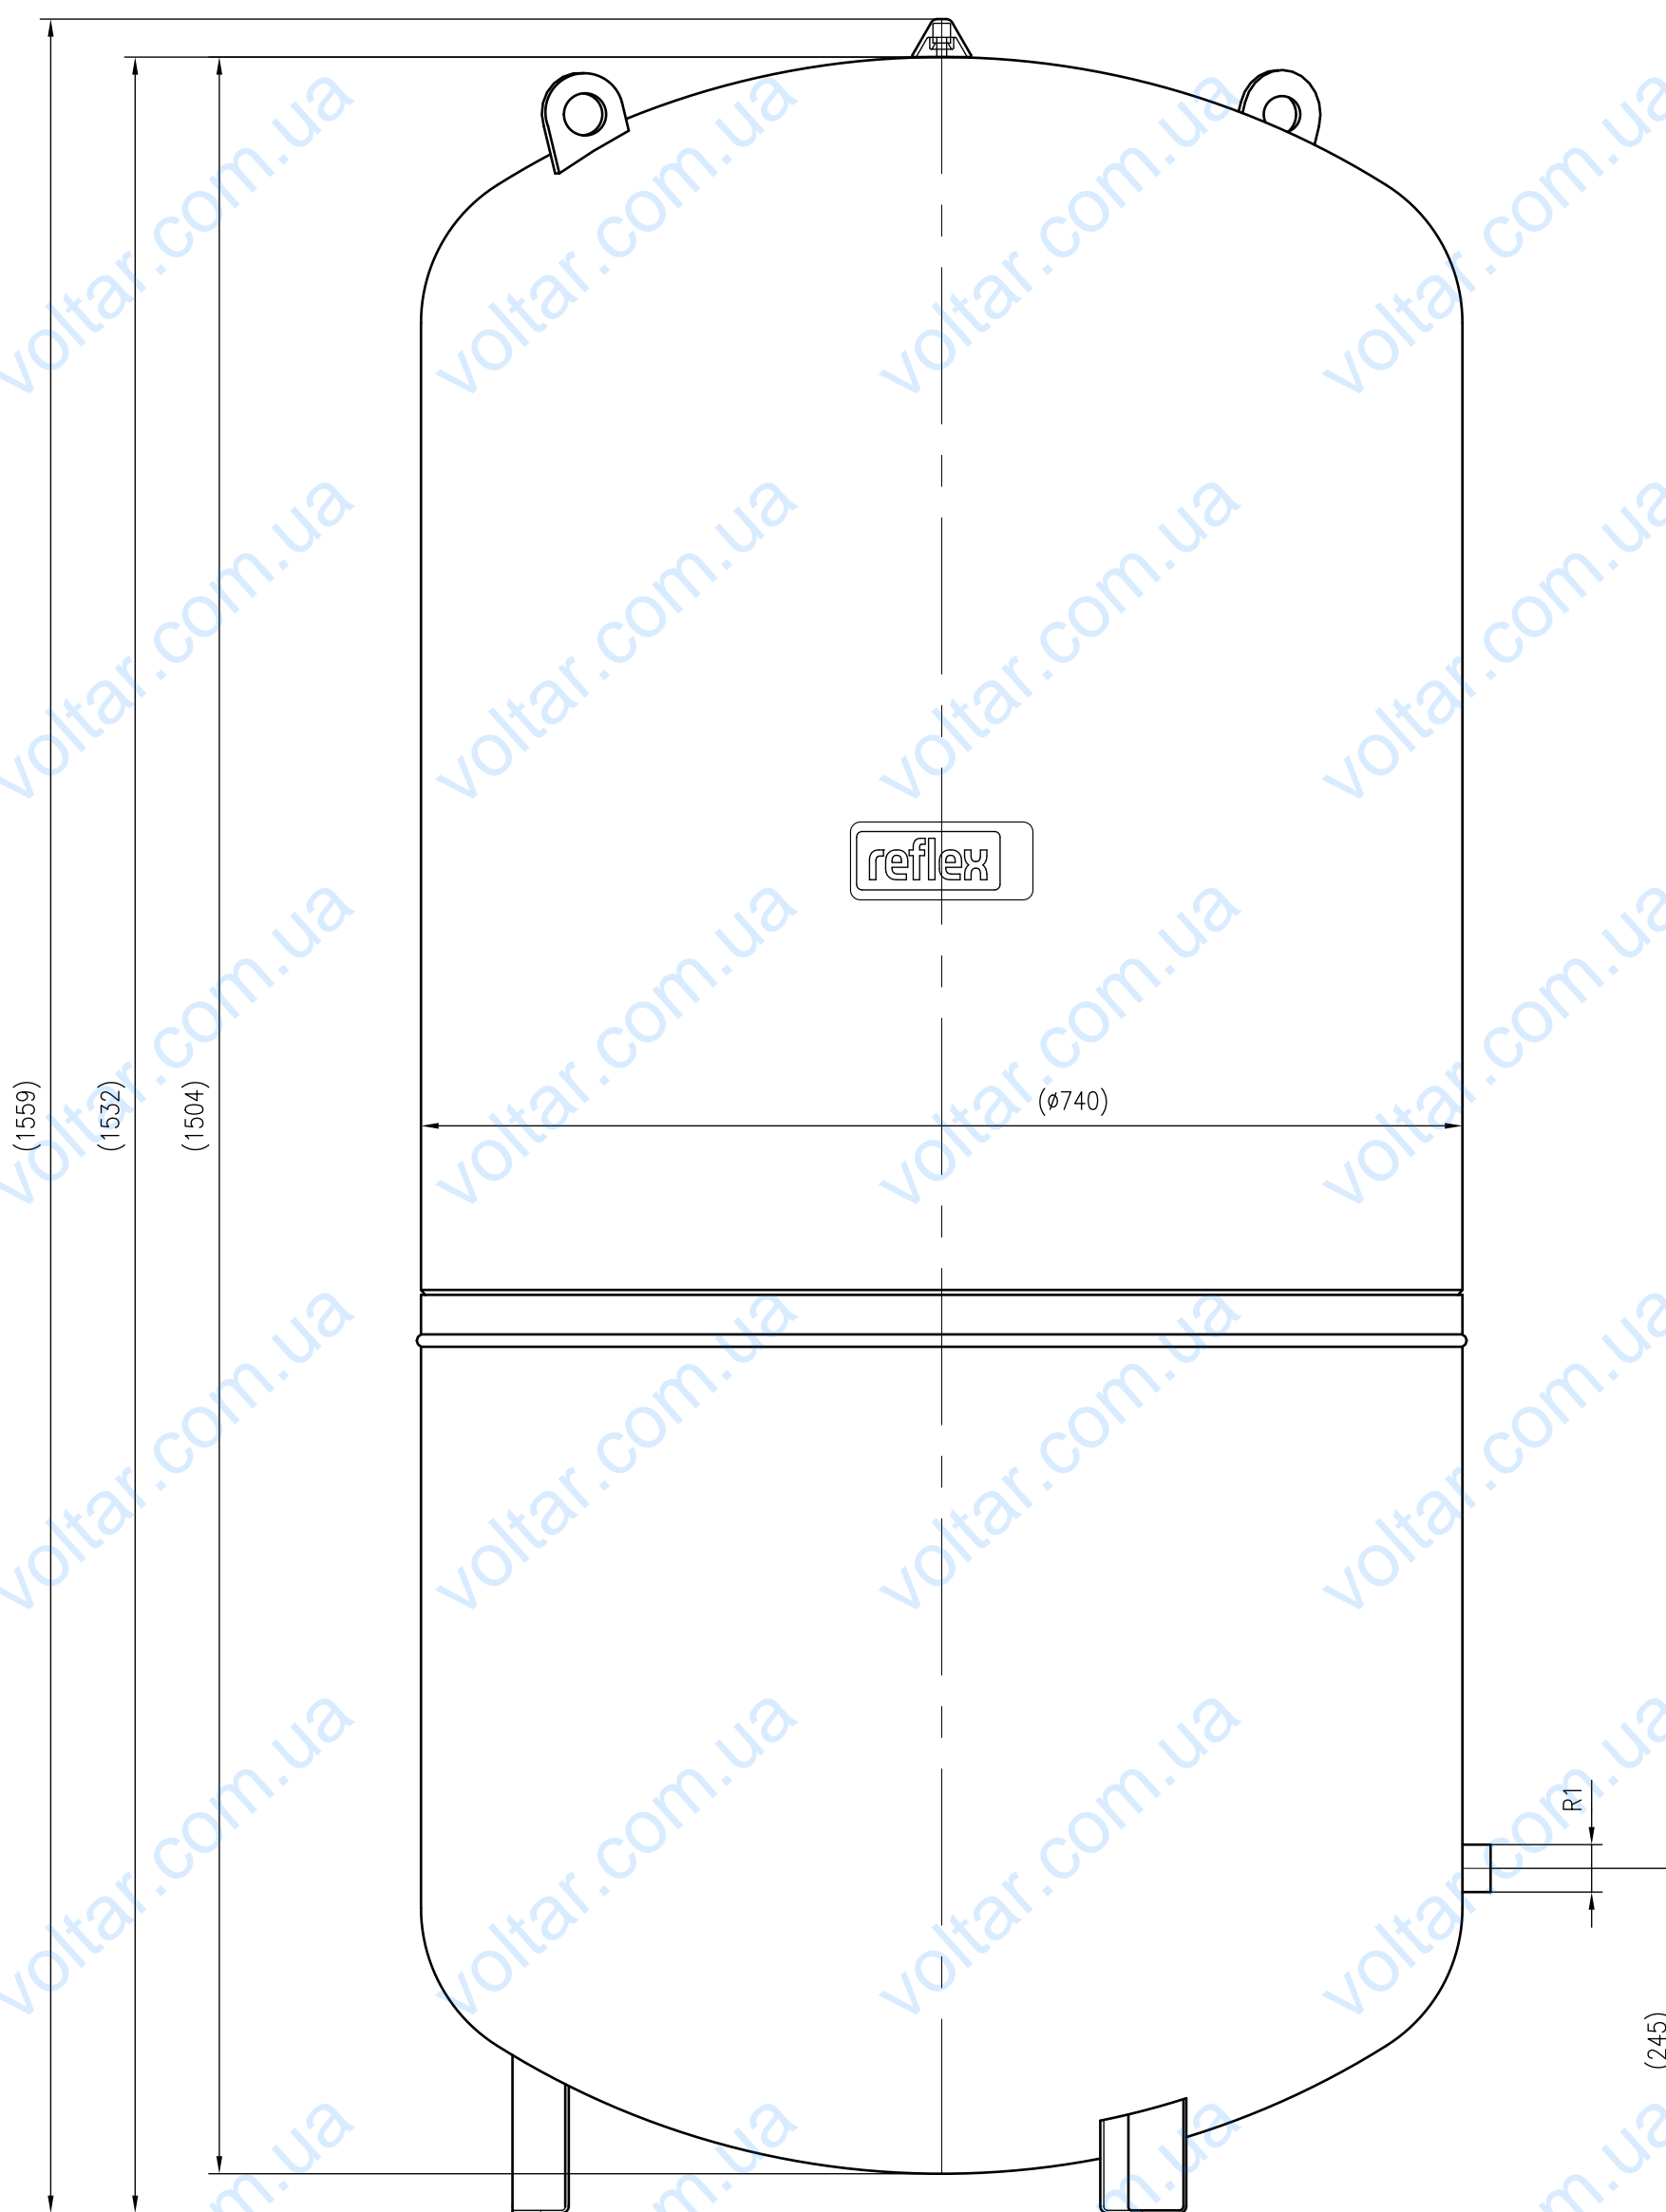

Side view

Front view

Isometric view

Top view

Unterliegt nicht dem Änderungsdienst/ Not subject to change management		Maßstab/ Scale: 1:5	Format/ Size: A1
Revision 29.02.2016	Reflex S600 10bar gray – 8219200		