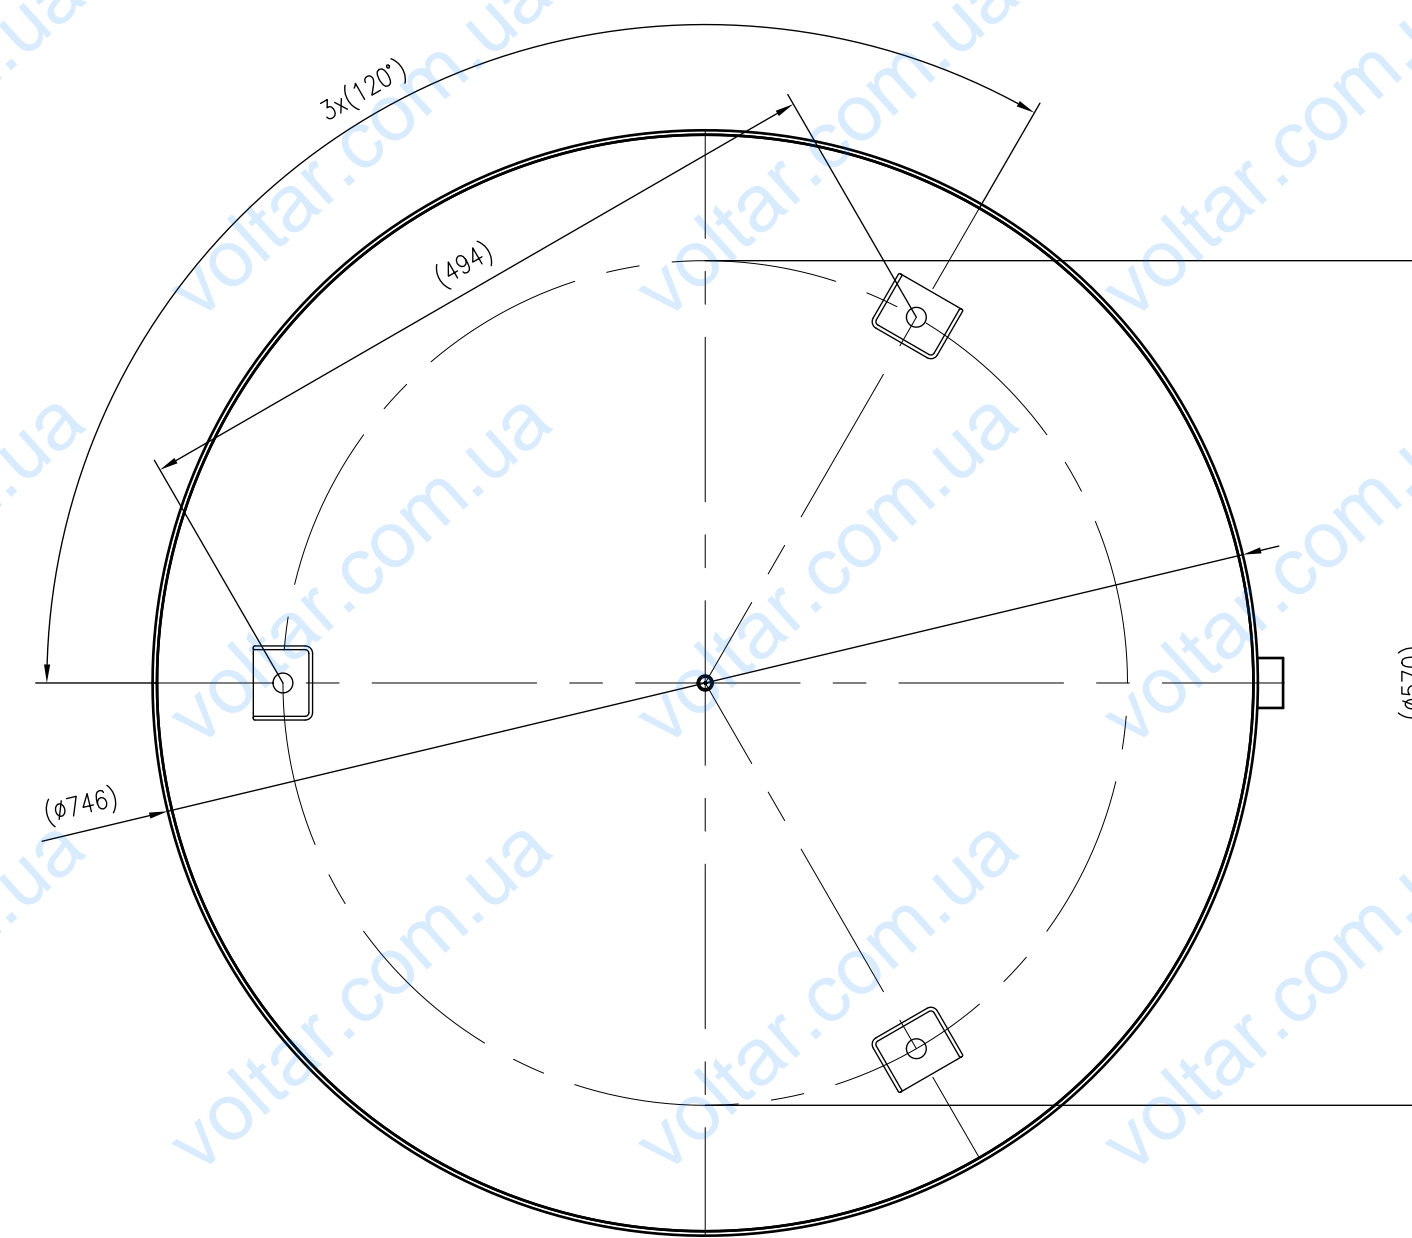

Side view

Front view

Isometric view

Top view

Unterliegt nicht dem Änderungsdienst/ Not subject to change management		Maßstab/ Scale: 1:5	Format/ Size: A1
Revision 29.02.2016	Reflex S600 10bar gray – 8219200		