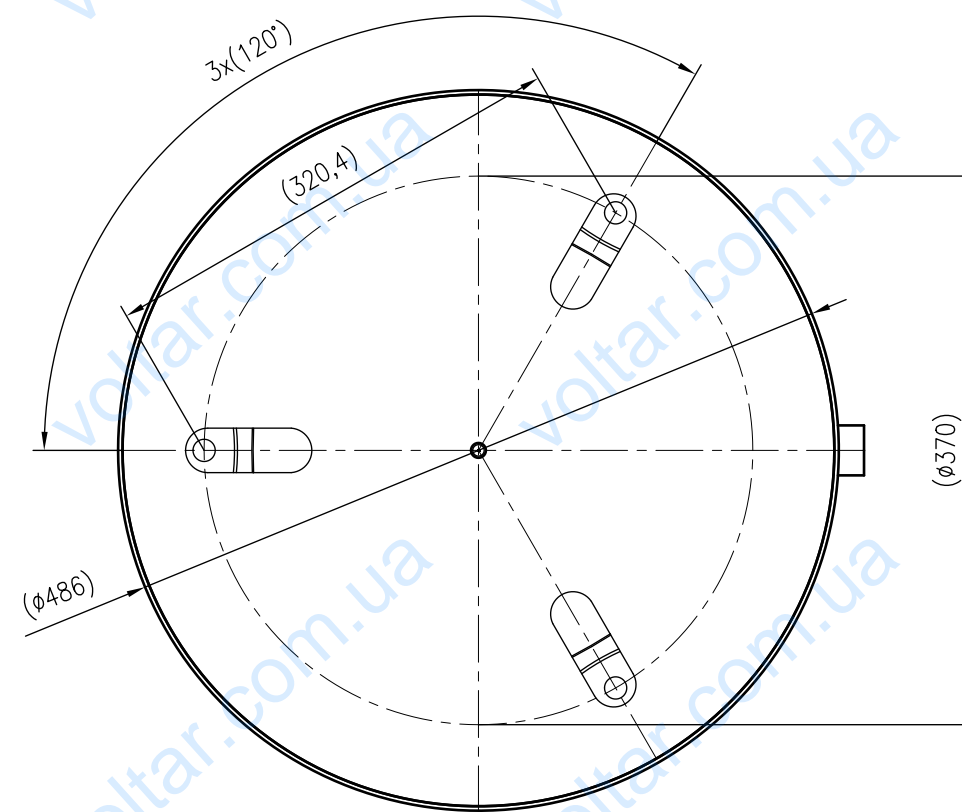

Side view

Front view

Isometric view

Top view

Unterliegt nicht dem Änderungsdienst/ Not subject to change management		Maßstab/ Scale: 1:5	Format/ Size: A2
Revision 29.02.2016	Reflex S80 10bar gray – 8210300		