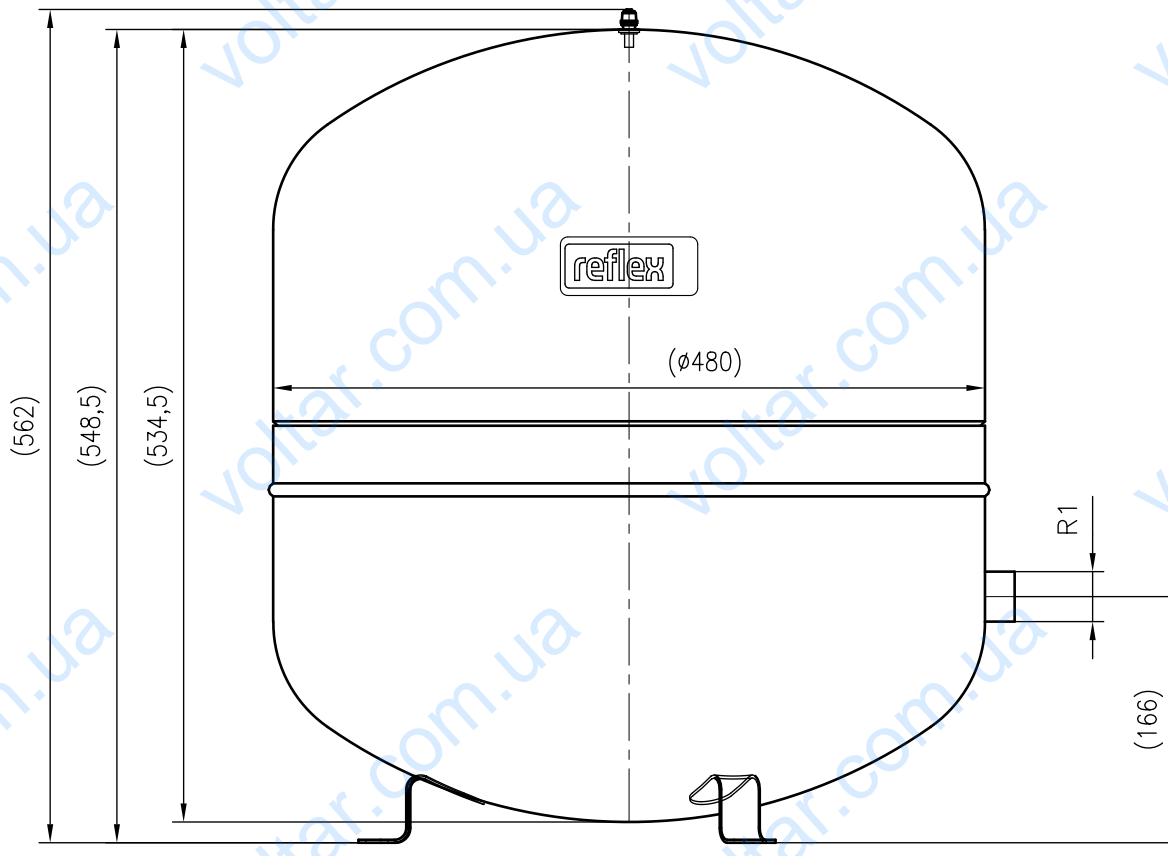

Side view

Front view

Isometric view

Top view

Unterliegt nicht dem Änderungsdienst/ Not subject to change management		Maßstab/ Scale: 1:5	Format/ Size: A2
Revision 29.02.2016	Reflex S80 10bar gray – 8210300		