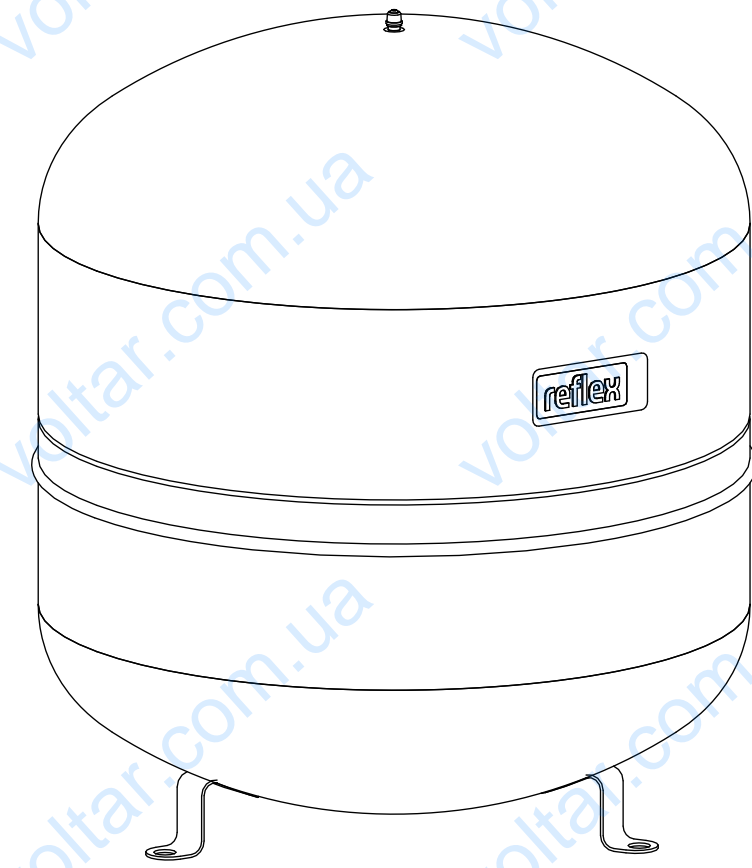

Side view

Front view

Isometric view

Top view

Unterliegt nicht dem Änderungsdienst/ Not subject to change management		Maßstab/ Scale: 1:5	Format/ Size: A2
Revision 29.02.2016	Reflex S80 10bar gray – 8210300		