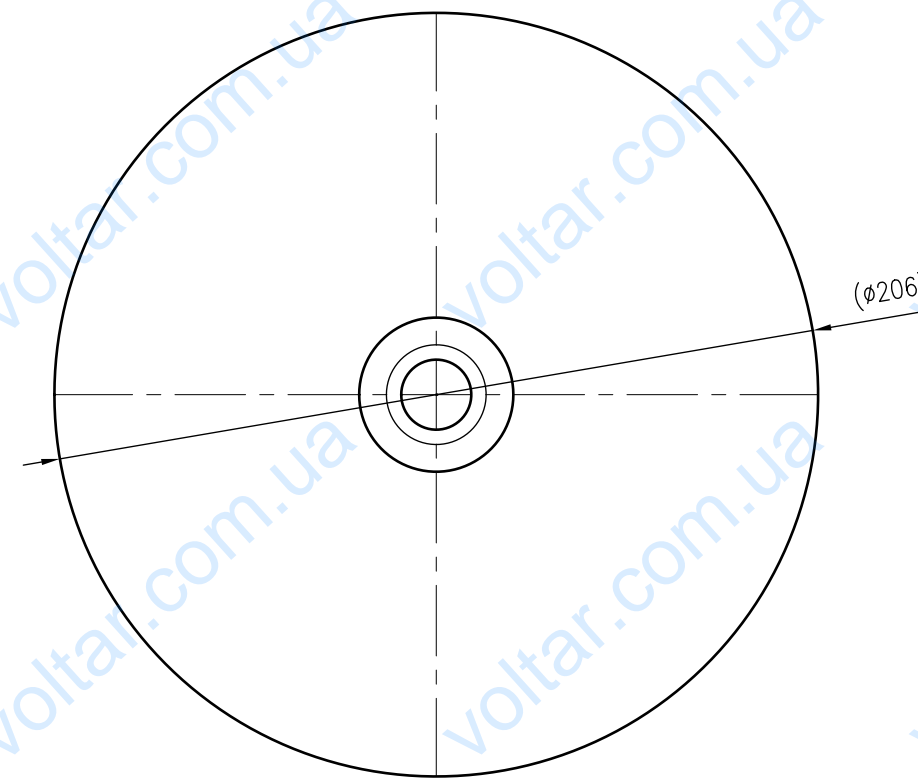

Side view

Front view

Isometric view

Top view

Unterliegt nicht dem Änderungsdienst/ Not subject to change management		Maßstab/ Scale: 1:2	Format/ Size: A2
Revision 18.08.2017	Reflex S8 10bar white – 9702600		