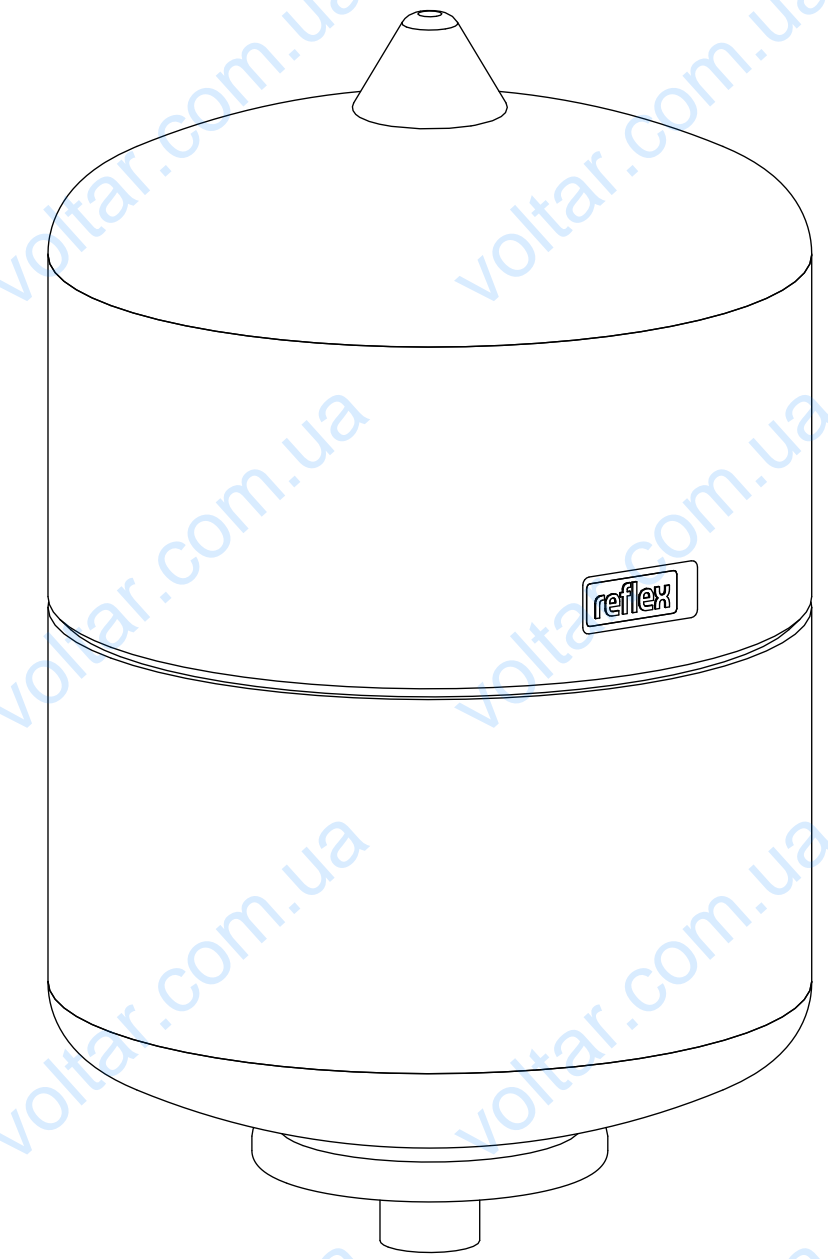

Side view

Front view

Isometric view

Top view

Unterliegt nicht dem Änderungsdienst/ Not subject to change management		Maßstab/ Scale: 1:2	Format/ Size: A2
Revision 18.08.2017	Reflex S8 10bar white – 9702600		