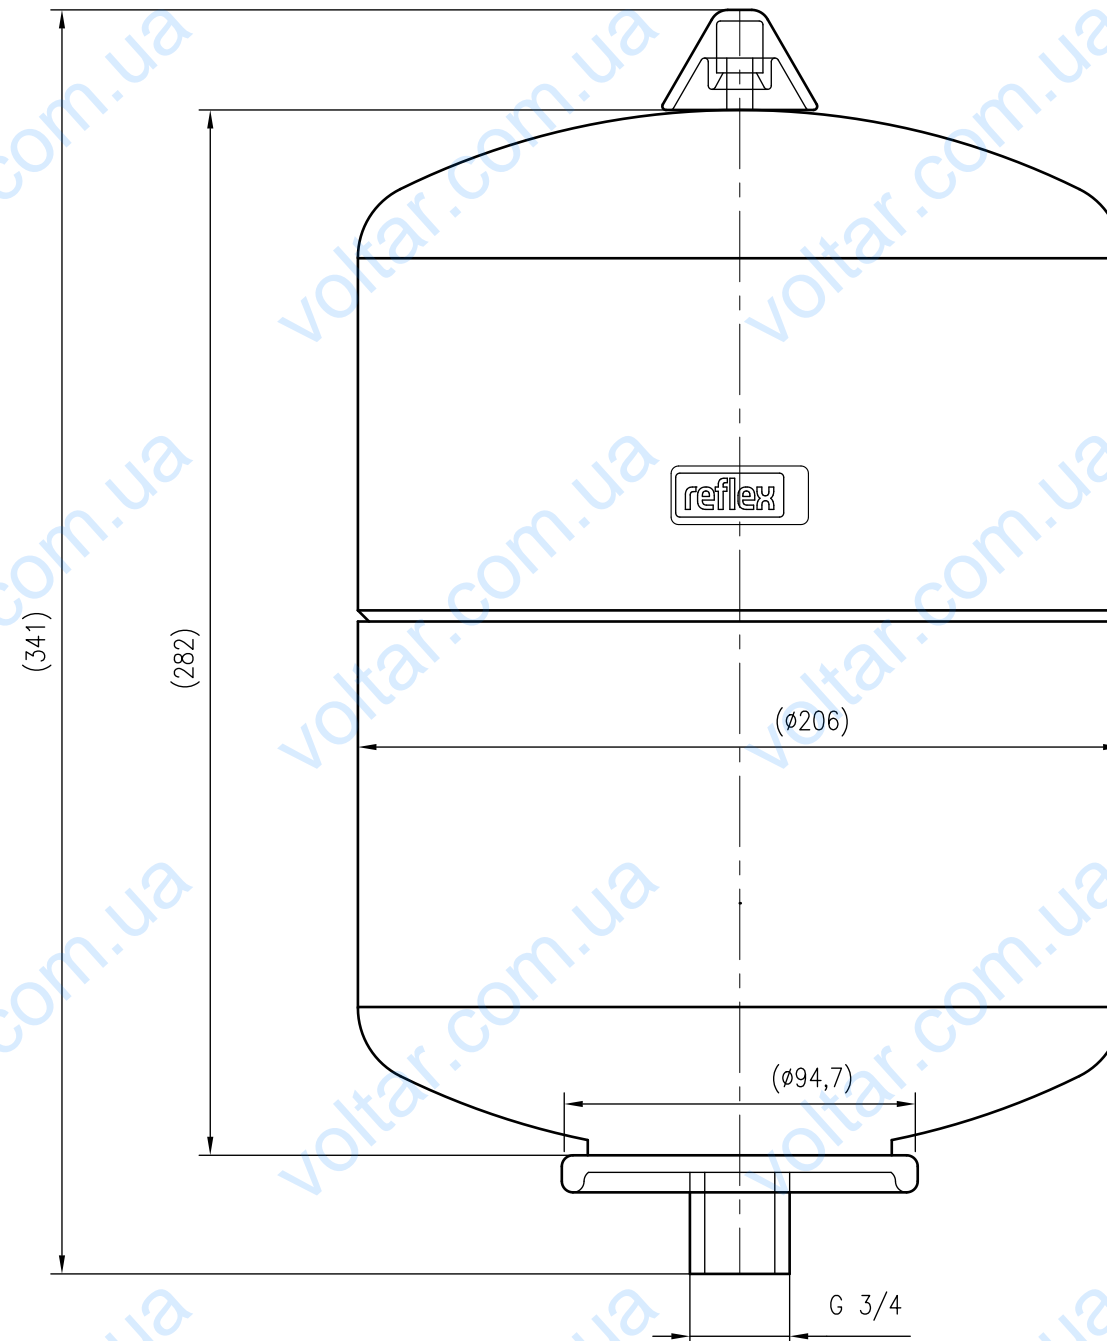

Side view

Front view

Isometric view

Top view

Unterliegt nicht dem Änderungsdienst/ Not subject to change management		Maßstab/ Scale: 1:2	Format/ Size: A2
Revision 18.08.2017	Reflex S8 10bar white – 9702600		