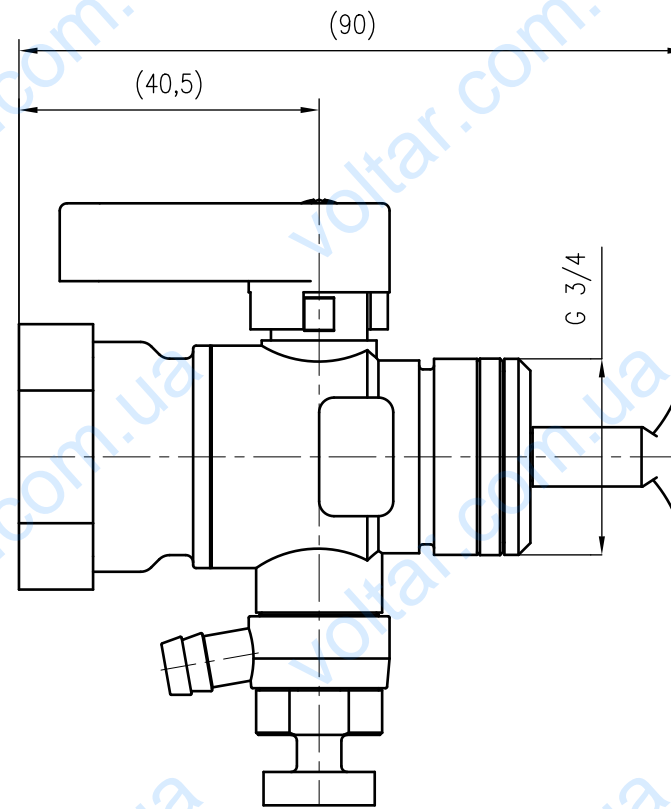

Side view

Front view

Isometric view

Top view

Unterliegt nicht dem Änderungsdienst/ Not subject to change management		Maßstab/ Scale: 1:1	Format/ Size: A3
Revision 22.06.2016	Reflex 'flowjet' 3 4 – 9116799		