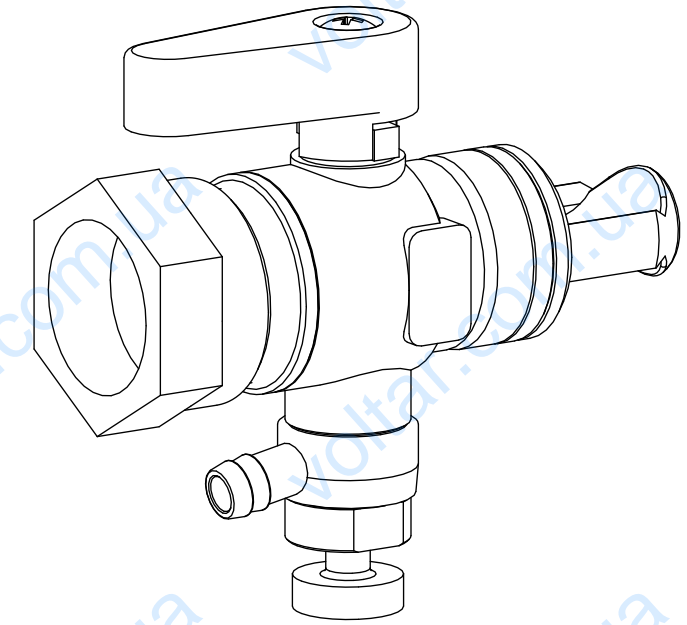

Side view

Front view

Isometric view

Top view

Unterliegt nicht dem Änderungsdienst/ Not subject to change management		Maßstab/ Scale: 1:1	Format/ Size: A3
Revision 22.06.2016	Reflex 'flowjet' 3 4 – 9116799		