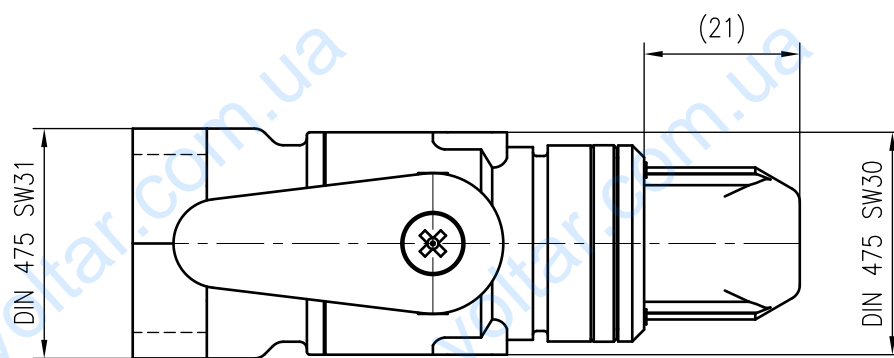

Side view

Front view

Isometric view

Top view

Unterliegt nicht dem Änderungsdienst/ Not subject to change management		Maßstab/ Scale: 1:1	Format/ Size: A3
Revision 22.06.2016	Reflex 'flowjet' 3 4 – 9116799		