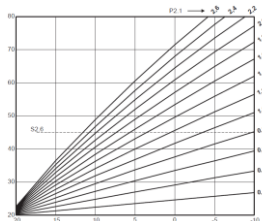

В комплекті з **погодозалежним** приводом-контролером OST-20

- ✓ Погодозалежне керування
- ✓ Робота в режимах «Нагрів» - «Охолодження», для кожного режиму свої температурні графіки
- ✓ Можливість приєднати датчики кімнатної температури, кімнатні термостати, датчик зворотної лінії, датчик вуличної температури
- ✓ Можливість об'єднувати в мережу – для великих систем
- ✓ 2 режими роботи – по заданій температурі приміщення або по погодо залежному графіку
- ✓ Окремі налаштування для теплої підлоги з режимом «Сушка підлоги», обмеженням температури
- ✓ Окремі налаштування меню користувача та сервісного меню з паролем доступу
- ✓ Функція керування насосом опалення
- ✓ Можливість задавати зміни температури згідно з часом доби, по кожному дню тижня
- ✓ 14 варіантів мови меню, включно з українською
- ✓ Повідомлення про помилки та статистичні графіки температур
- ✓ Налаштування швидкості реакції під різні типи будівель
- ✓ BUS-шина
- ✓ 2 датчика температури + датчик вуличної температури в комплекті

Артикул	Насос в групі	Привод	Ціна, Євро з ПДВ
ОТМ-0-32-00-20	-	OST-20	898.00
ОТМ-WP-32-30/08-20	WILO Yonos Para 30-8/180 É	OST-20	1046.00
ОТМ-WH-32-30/07-20	WILO MAXO High Flow 30-7/180 É	OST-20	1347.00
ОТМ-WH-32-30/10-20	WILO MAXO High Flow 30-10/180 É	OST-20	1385.00
ОТМ-WH-32-30/12-20	WILO MAXO High Flow 30-12/180 É	OST-20	1483.00