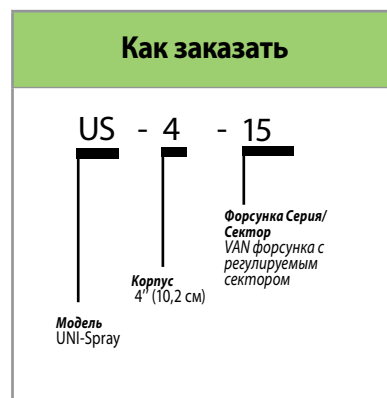

МОДЕЛИ

US-215: с форсункой 15-VAN
 US-410: с форсункой 10-VAN
 US-412: с форсункой 12-VAN
 US-415: с форсункой 15-VAN
 US-418: с форсункой 18-VAN
 US-400: без форсунки, высота штока 10,2 см

АКСЕССУАРИ

US-SAM-KIT: клапан, исключающий протечку, эрозию и загрязнения, вызванные низким позиционированием оросителя.
 PA-8S: пластиковая насадка для форсунок серии MPR, 1/2" (15/21) HP
 1800-EXT: пластиковая удлинительная насадка (добавляет 16,5 см) для всех моделей серии UNI-Spray™

ПОКАЗАТЕЛИ

■ 50%
 ▲ 50%

Серии 10-VAN

Форсунки	бар	м	м³/ч	■ мм/ч	▲ мм/ч
360°	1,0	2,1	0,44	96	111
	1,5	2,4	0,53	89	103
	2,0	2,7	0,57	76	88
	2,1	3,1	0,59	63	73
270°	1,0	2,1	0,33	96	111
	1,5	2,4	0,40	89	103
	2,0	2,7	0,43	76	88
	2,1	3,1	0,48	68	79
180°	1,0	2,1	0,22	96	111
	1,5	2,4	0,27	89	103
	2,0	2,7	0,29	76	88
	2,1	3,1	0,33	71	82
90°	1,0	2,1	0,11	96	111
	1,5	2,4	0,13	89	103
	2,0	2,7	0,14	76	88
	2,1	3,1	0,17	73	85