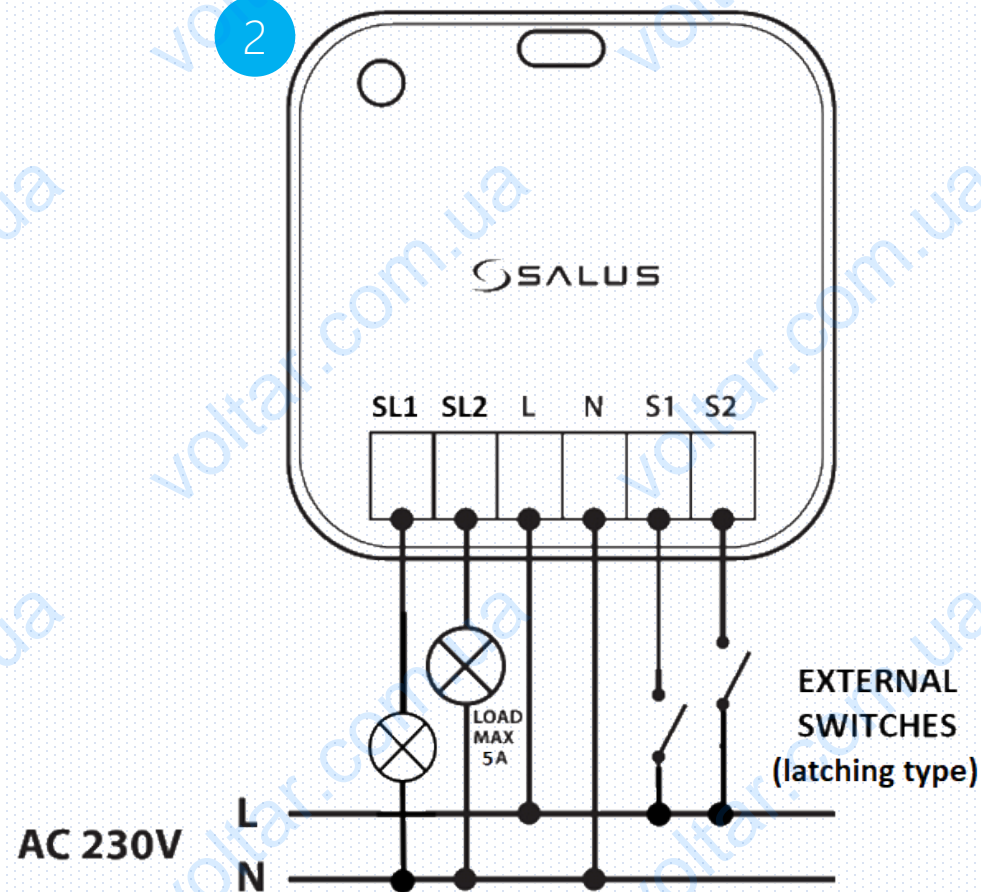

RS600

Модуль управления рольставнями /
Переключатель света

RS600 Схемы подключений

Схема подключения -> модуль управления рольставнями

1

Схема подключения -> выключатель света

2

SALUS SmartHome - RS600

Технические характеристики

| | |
|----------------------|---------------|
| Модель: | RS600 |
| Питание (L, N): | 220V AC |
| Входы S1, S2: | 220V AC |
| Выходы SL1, SL2: | 220V AC |
| Реле: | 2 x 5(2)A |
| Тип подключения: | ZigBee 1.2 HA |
| Рабочая температура: | -20°C - 60°C |
| Размеры [мм]: | 45 x 45 x 20 |