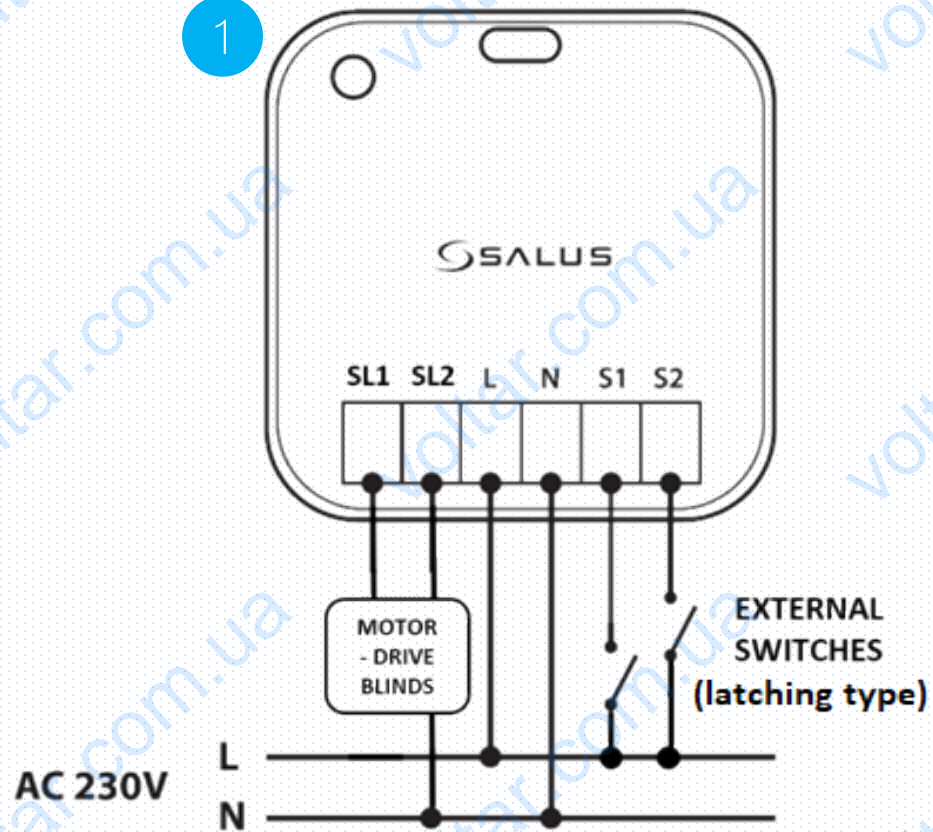

RS600

Модуль управления рольставнями /
Переключатель света

RS600 Схемы подключений

Схема подключения -> модуль управления рольставнями

1

Схема подключения -> выключатель света

2

SALUS SmartHome - RS600

Технические характеристики

| | |
|----------------------|---------------|
| Модель: | RS600 |
| Питание (L, N): | 220V AC |
| Входы S1, S2: | 220V AC |
| Выходы SL1, SL2: | 220V AC |
| Реле: | 2 x 5(2)A |
| Тип подключения: | ZigBee 1.2 HA |
| Рабочая температура: | -20°C - 60°C |
| Размеры [мм]: | 45 x 45 x 20 |