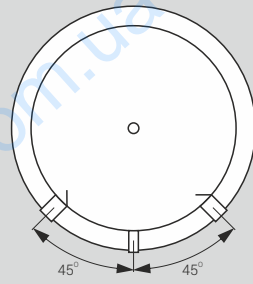

SV / SVW

Идеально подходят для хранения тепла из нескольких источников, например два котла и солнечной нагревательной установки

Давление номинальное (бак / змеевик)	0,6/1,0 МПа
Класс энергетической эффективности (до 500 литров)	C

	Диаметр (мм)	A (мм)	B (мм)	C (мм)	D (мм)	E (мм)	F (мм)	G (мм)	H (мм)	I (мм)	J (мм)	K (мм)
SV-200	595	1616	1322	970	618	266	125	-	554	-	911	1239
SV-300	754	1626	1337	973	611	249	126	-	544	-	940	1249
SV-400	804	1668	1368	996	626	256	124	-	550	-	947	1278
SV-500	854	1761	1446	1051	656	261	130	-	629	-	1064	1379
SV-1000	1054	2042	1681	1216	751	287	147	-	749	-	1185	1599
SVW-200	595	1616	1322	970	618	266	125	256	554	850	911	1239
SVW-300	754	1626	1337	973	611	249	126	239	544	850	940	1249
SVW-400	804	1668	1368	996	626	256	124	246	550	857	947	1278
SVW-500	854	1761	1446	1051	656	261	130	251	629	974	1064	1379
SVW-1000	1054	2042	1681	1216	751	287	147	281	749	988	1185	1599

Технические данные

Код продукта	Объем (л)	Площадь змеевика (м²)	Тепловые потери** (Вт)
SV-200	210	-	84
SV-300	307	-	92
SV-400	380	-	94
SV-500	485	-	83
SV-1000	1000	-	-
SVW-200	204	0,75	86
SVW-300	300	1,5	96
SVW-400	375	1,7	98
SVW-500	465	2,25	82
SVW-1000	1000	3,6	-

* В соответствии с регламентом Комиссии (ЕС) 812/2013, 814/2013