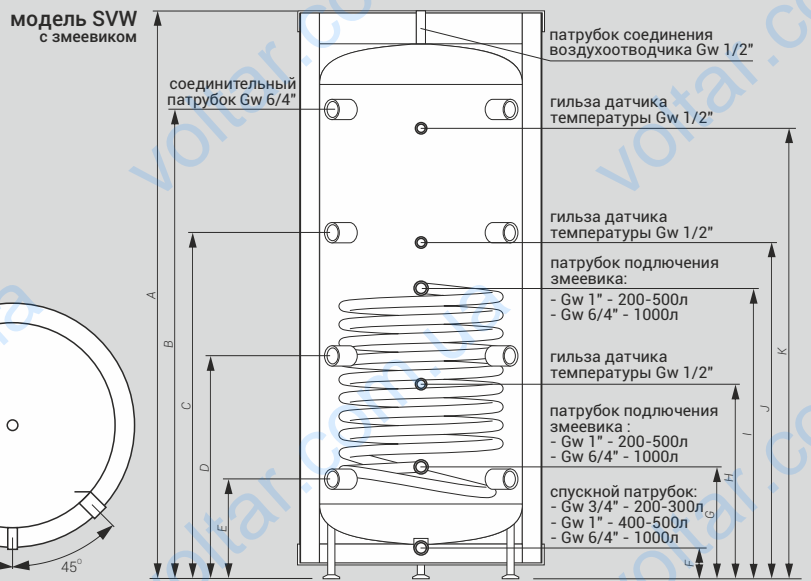

# SV / SVW

Идеально подходят для хранения тепла из нескольких источников, например два котла и солнечной нагревательной установки

Давление номинальное (бак / змеевик)	0,6/1,0 МПа
Класс энергетической эффективности (до 500 литров)	<b>C</b>

	Диаметр (мм)	A (мм)	B (мм)	C (мм)	D (мм)	E (мм)	F (мм)	G (мм)	H (мм)	I (мм)	J (мм)	K (мм)
SV-200	595	1616	1322	970	618	266	125	-	554	-	911	1239
SV-300	754	1626	1337	973	611	249	126	-	544	-	940	1249
SV-400	804	1668	1368	996	626	256	124	-	550	-	947	1278
SV-500	854	1761	1446	1051	656	261	130	-	629	-	1064	1379
SV-1000	1054	2042	1681	1216	751	287	147	-	749	-	1185	1599
SVW-200	595	1616	1322	970	618	266	125	256	554	850	911	1239
SVW-300	754	1626	1337	973	611	249	126	239	544	850	940	1249
SVW-400	804	1668	1368	996	626	256	124	246	550	857	947	1278
SVW-500	854	1761	1446	1051	656	261	130	251	629	974	1064	1379
SVW-1000	1054	2042	1681	1216	751	287	147	281	749	988	1185	1599

## Технические данные

Код продукта	Объем (л)	Площадь змеевика (м²)	Тепловые потери** (Вт)
SV-200	210	-	84
SV-300	307	-	92
SV-400	380	-	94
SV-500	485	-	83
SV-1000	1000	-	-
SVW-200	204	0,75	86
SVW-300	300	1,5	96
SVW-400	375	1,7	98
SVW-500	465	2,25	82
SVW-1000	1000	3,6	-