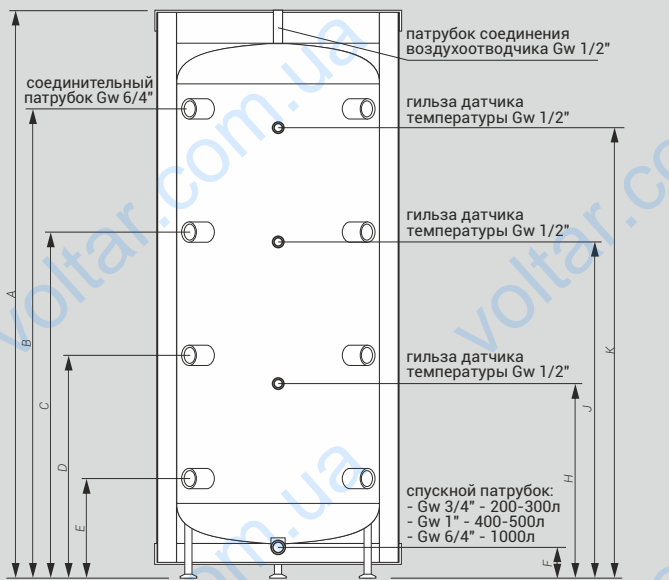

# SV / SVW

Идеально подходят для хранения тепла из нескольких источников, например два котла и солнечной нагревательной установки

Давление номинальное (бак / змеевик)	0,6/1,0 МПа
Класс энергетической эффективности (до 500 литров)	<b>C</b>

	Диаметр (мм)	A (мм)	B (мм)	C (мм)	D (мм)	E (мм)	F (мм)	G (мм)	H (мм)	I (мм)	J (мм)	K (мм)
SV-200	595	1616	1322	970	618	266	125	-	554	-	911	1239
SV-300	754	1626	1337	973	611	249	126	-	544	-	940	1249
SV-400	804	1668	1368	996	626	256	124	-	550	-	947	1278
SV-500	854	1761	1446	1051	656	261	130	-	629	-	1064	1379
SV-1000	1054	2042	1681	1216	751	287	147	-	749	-	1185	1599
SVW-200	595	1616	1322	970	618	266	125	256	554	850	911	1239
SVW-300	754	1626	1337	973	611	249	126	239	544	850	940	1249
SVW-400	804	1668	1368	996	626	256	124	246	550	857	947	1278
SVW-500	854	1761	1446	1051	656	261	130	251	629	974	1064	1379
SVW-1000	1054	2042	1681	1216	751	287	147	281	749	988	1185	1599

## Технические данные

Код продукта	Объем (л)	Площадь змеевика (м²)	Тепловые потери** (Вт)
SV-200	210	-	84
SV-300	307	-	92
SV-400	380	-	94
SV-500	485	-	83
SV-1000	1000	-	-
SVW-200	204	0,75	86
SVW-300	300	1,5	96
SVW-400	375	1,7	98
SVW-500	465	2,25	82
SVW-1000	1000	3,6	-