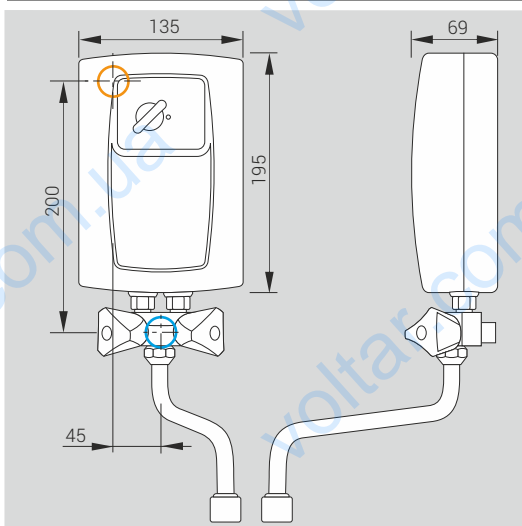

Смеситель в комплекте

Водонагреватель безнапорного типа, работает совместно со специальным трехходовым смесителем, который входит в комплект.

Переключатель мощности

В водонагревателе 5,5кВт позволяет ограничить потребляемую мощность устройства до 4,4кВт.

Мелкоструйный расщекатель

Обеспечивает комфортное пользование, наиболее рациональный расход воды и экономию электроэнергии до 50%.

Технические характеристики/размеры

| | |
|------------------------------------|----------------|
| Давление воды | 0,12 - 0,6 МПа |
| Водные соединения | Gz 1/2" |
| Степень защиты | IP 25 |
| Класс энергетической эффективности | A |

○ место подключения электрического соединительного кабеля

○ подключение холодной воды

Технические данные

| Код продукта | Номинальная мощность/напряжение | Номинальный потребляемый ток (А) | Минимальное сечение проводов питания(мм ²) | Производительность (Δt=30°) (л/мин) |
|------------------|---------------------------------|----------------------------------|--|-------------------------------------|
| EPS2-3,5 TWISTER | 3,5 кВт / 220 В ~ | 15,9 | 3 x 1,5 | 1,7 |
| EPS2-4,4 TWISTER | 4,4 кВт / 220 В ~ | 20,0 | 3 x 2,5 | 2,1 |
| EPS2-5,5 TWISTER | 5,5 кВт / 220 В ~ | 25,0 | 3 x 2,5 | 2,6 |