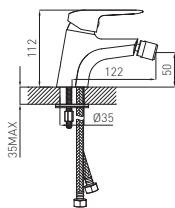

new
НОВИНКА

www.ferro.pl

DIJON

FERRO®

• **BDJ1**
wall-mounted bath mixer
смеситель для ванной
настенный

• **BDJ2**
standing washbasin mixer
смеситель для умывальни-
ка консольный

• **BDJ4**
standing sink mixer
смеситель для мойки
консольный