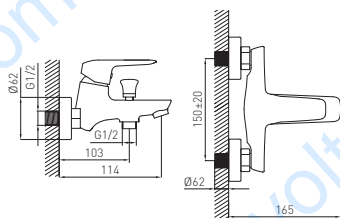

new
НОВИНКА

www.ferro.pl

DIJON

FERRO®

• BDJ1

wall-mounted bath mixer
смеситель для ванной
настенный