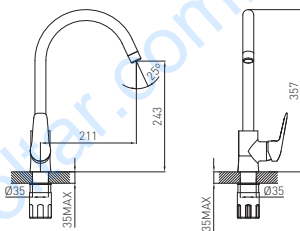

new
НОВИНКА

www.ferro.pl

DIJON

FERRO®

• **BDJ1**
wall-mounted bath mixer
смеситель для ванной
настенный

• **BDJ2**
standing washbasin mixer
смеситель для умывальни-
ка консольный

• **BDJ4**
standing sink mixer
смеситель для мойки
консольный