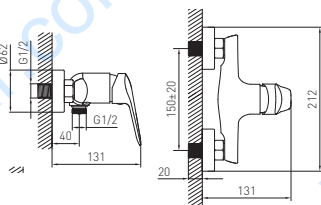

• BDJ7

wall-mounted
shower mixer
смеситель для душа
настенный

facebook.com/grupaferro