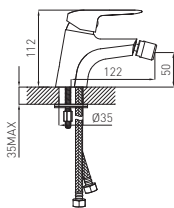

• BDJ6

standing bidet mixer
смеситель для биде
консольный