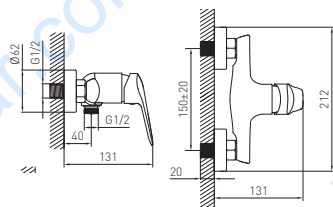

• **BDJ7**
wall-mounted
shower mixer
смеситель для душа
настенный

facebook.com/grupaferro