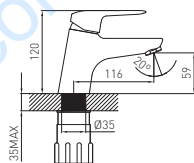

new
НОВИНКА

www.ferro.pl

DIJON

FERRO®

• **BDJ1**
wall-mounted bath mixer
смеситель для ванной
настенный

• **BDJ2**
standing washbasin mixer
смеситель для умывальни-
ка консольный

• **BDJ4**
standing sink mixer
смеситель для мойки
консольный