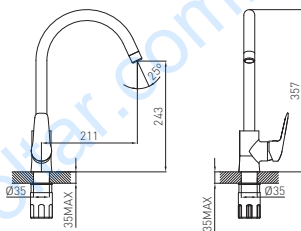

new
НОВИНКА

www.ferro.pl

DIJON

FERRO®

• BDJ1

wall-mounted bath mixer
смеситель для ванной
настенный

• BDJ2

standing washbasin mixer
смеситель для умывальни-
ка консольный