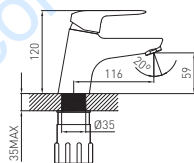

new
НОВИНКА

www.ferro.pl

DIJON

FERRO®

• BDJ1

wall-mounted bath mixer
смеситель для ванной
настенный

• BDJ2

standing washbasin mixer
смеситель для умывальни-
ка консольный