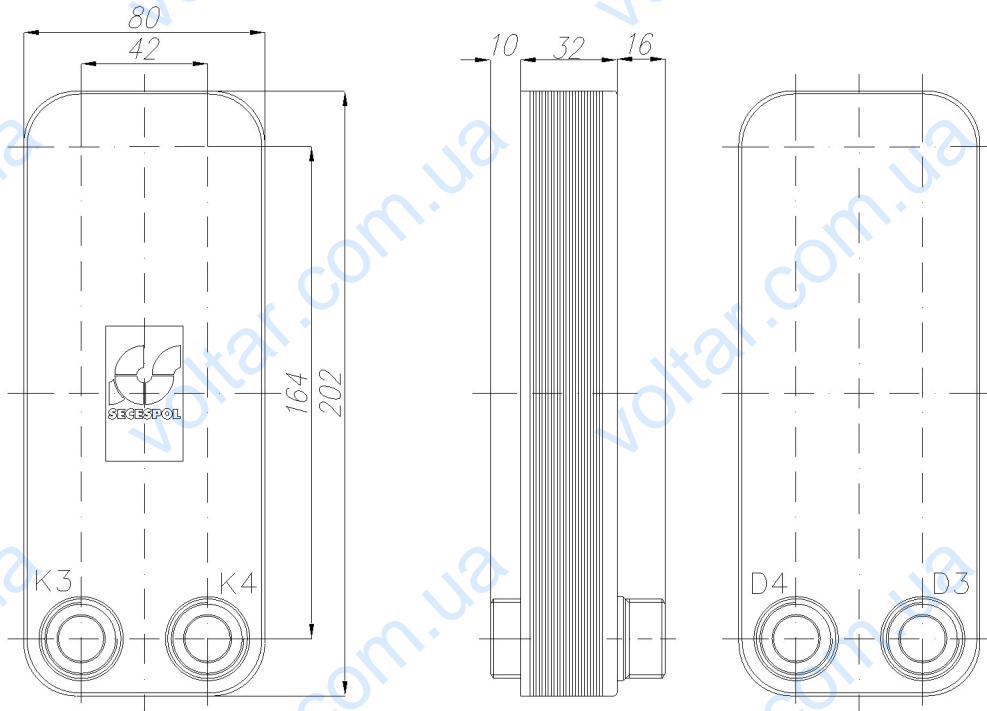

SECESPOL -

LA14-10-2-3/4"
0201-0029

30 bar
 230 °C
 -195 °C
 2

K3 -
 K4 -
 D3 -
 D4 -

0,1 l
 0,1 l
 1,0 kg

K3 - G 3/4"
 K4 - G 3/4"
 D3 - G 3/4"
 D4 - G 3/4"

CAIRO PRO 1.0.0.2

SECESPOL Sp. z o.o., ul. Warszawska 50, 82-100 Nowy Dwor Gdanski
 .: +48 55 888 55 00, sales@secespol.com, www.secespol.com