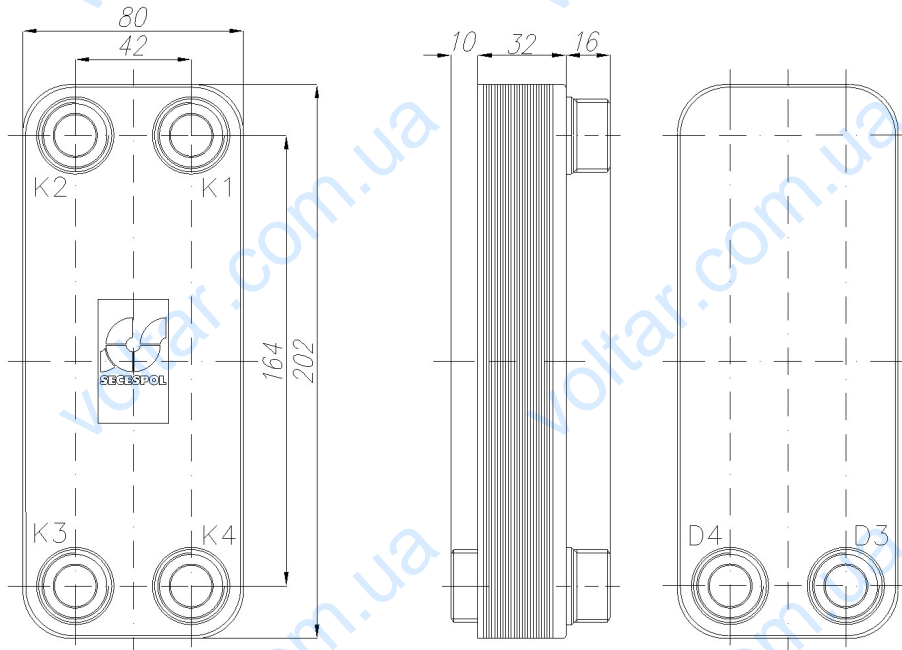

**SECESPOL -**

**LA14-10-2S-3/4"**  
**0201-0021**

30 bar  
 230 °C  
 -195 °C  
 2

K1 -  
 K2 -  
 K3 -  
 K4 -  
 D3 -  
 D4 -

0,1 l  
 0,1 l  
 1,1 kg

K1 - G 3/4"  
 K2 - G 3/4"  
 K3 - G 3/4"  
 K4 - G 3/4"  
 D3 - G 3/4"  
 D4 - G 3/4"