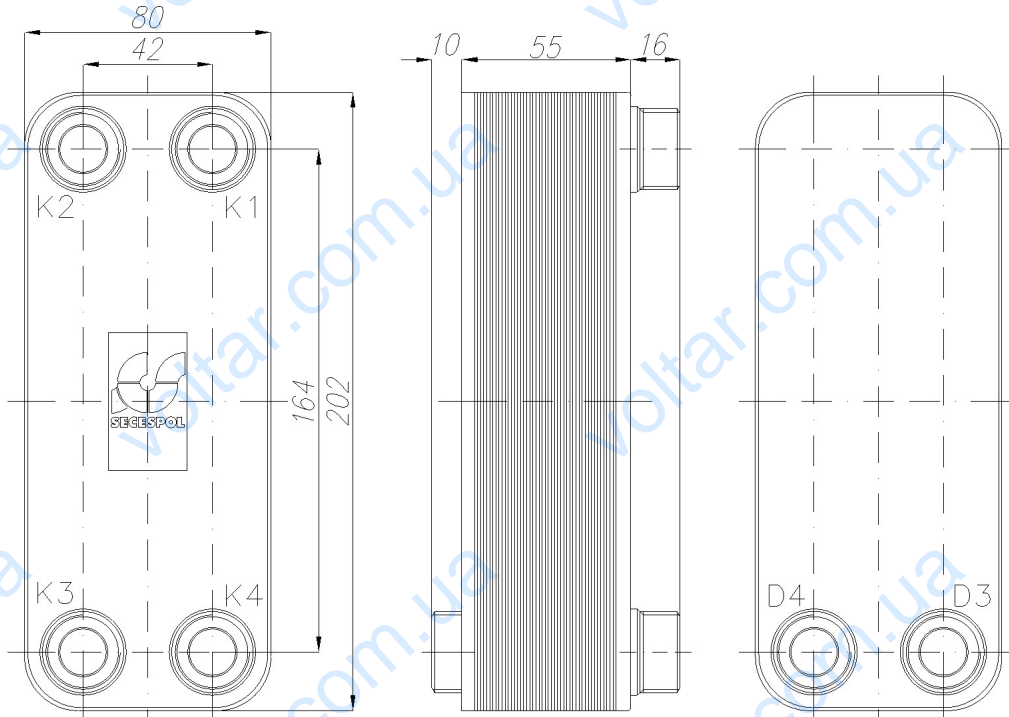

**SECESPOL -**

**LA14-20-2S-3/4"**  
**0201-0022**

30 bar  
 230 °C  
 -195 °C  
 2

K1 -  
 K2 -  
 K3 -  
 K4 -  
 D3 -  
 D4 -

0,2 l  
 0,2 l  
 1,6 kg

K1 - G 3/4"  
 K2 - G 3/4"  
 K3 - G 3/4"  
 K4 - G 3/4"  
 D3 - G 3/4"  
 D4 - G 3/4"