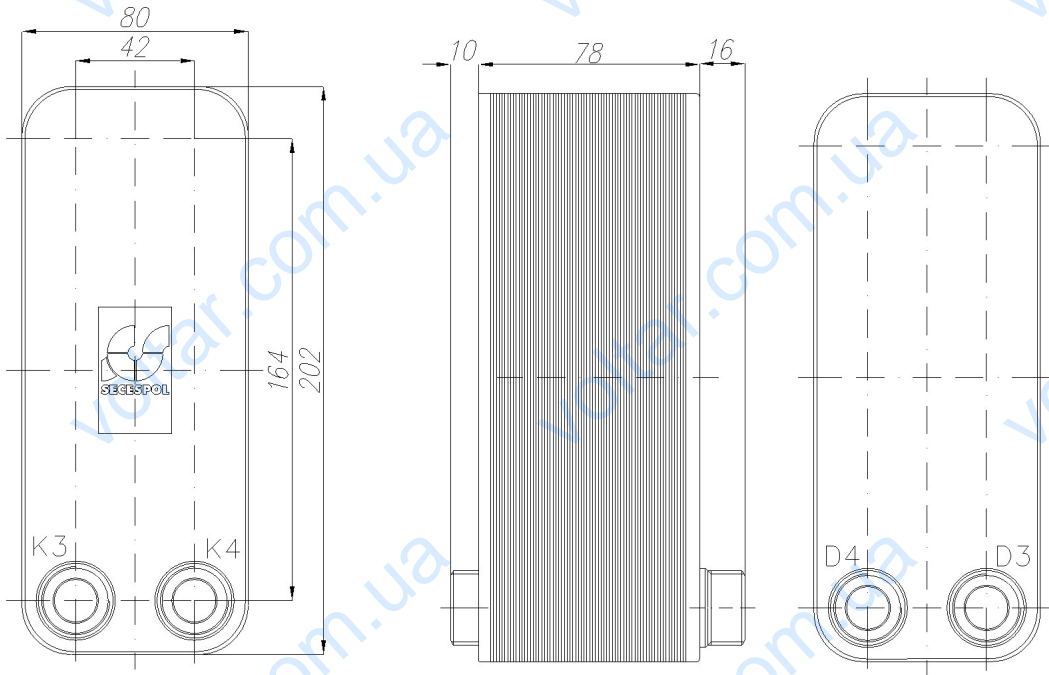

SECESPOL -

LA14-30-2-3/4"
0201-0031

30 bar
 230 °C
 -195 °C
 2

K3 -
 K4 -
 D3 -
 D4 -

0,3 l
 0,3 l
 2,0 kg

K3 - G 3/4"
 K4 - G 3/4"
 D3 - G 3/4"
 D4 - G 3/4"

CAIRO PRO 1.0.0.2

SECESPOL Sp. z o.o., ul. Warszawska 50, 82-100 Nowy Dwor Gdanski
 .: +48 55 888 55 00, sales@secespol.com, www.secespol.com