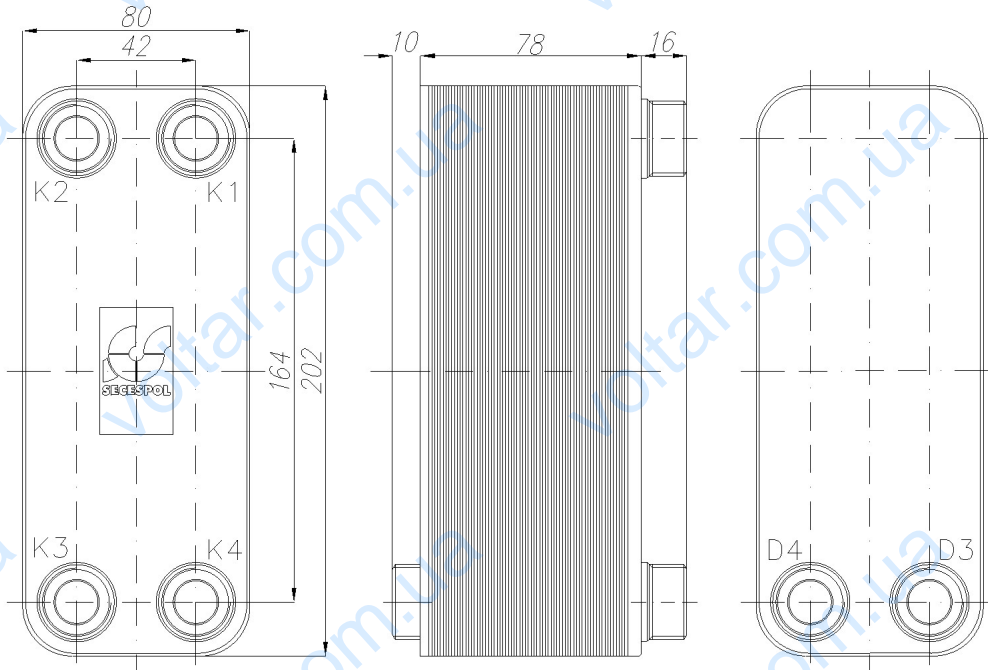

SECESPOL -

LA14-30-2S-3/4"
0201-0023

30 bar
 230 °C
 -195 °C
 2

K1 -
 K2 -
 K3 -
 K4 -
 D3 -
 D4 -

0,3 l
 0,3 l
 2,1 kg

K1 - G 3/4"
 K2 - G 3/4"
 K3 - G 3/4"
 K4 - G 3/4"
 D3 - G 3/4"
 D4 - G 3/4"

CAIRO PRO 1.0.0.2