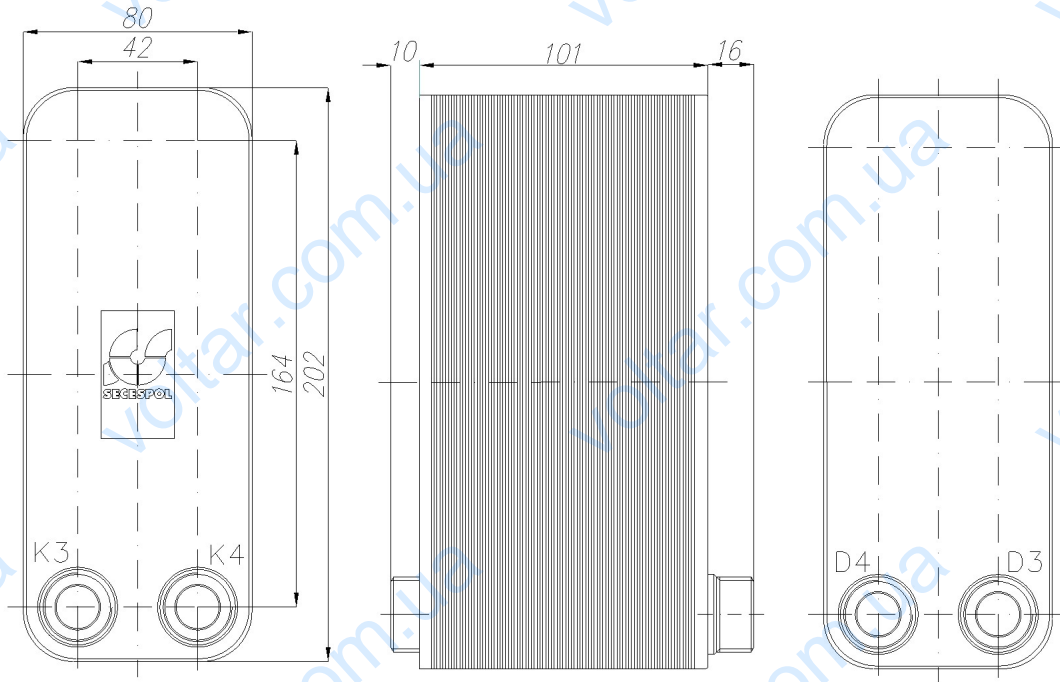

**SECESPOL -**

**LA14-40-2-3/4"**  
**0201-0032**

30 bar  
 230 °C  
 -195 °C  
 2

K3 -  
 K4 -  
 D3 -  
 D4 -

0,4 l  
 0,4 l  
 2,5 kg

K3 - G 3/4"  
 K4 - G 3/4"  
 D3 - G 3/4"  
 D4 - G 3/4"

**CAIRO PRO 1.0.0.2**