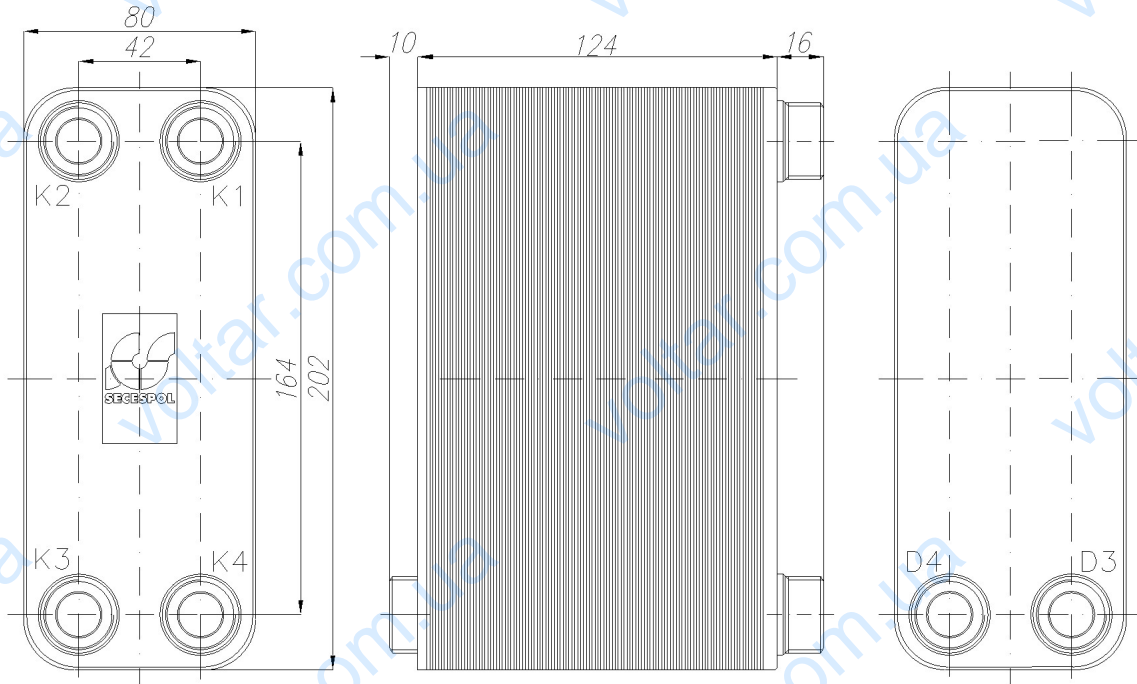

**SECESPOL -**

**LA14-50-2S-3/4"**  
**0201-0025**

30 bar  
 230 °C  
 -195 °C  
 2

K1 -  
 K2 -  
 K3 -  
 K4 -  
 D3 -  
 D4 -

0,6 l  
 0,6 l  
 3,0 kg

K1 - G 3/4"  
 K2 - G 3/4"  
 K3 - G 3/4"  
 K4 - G 3/4"  
 D3 - G 3/4"  
 D4 - G 3/4"