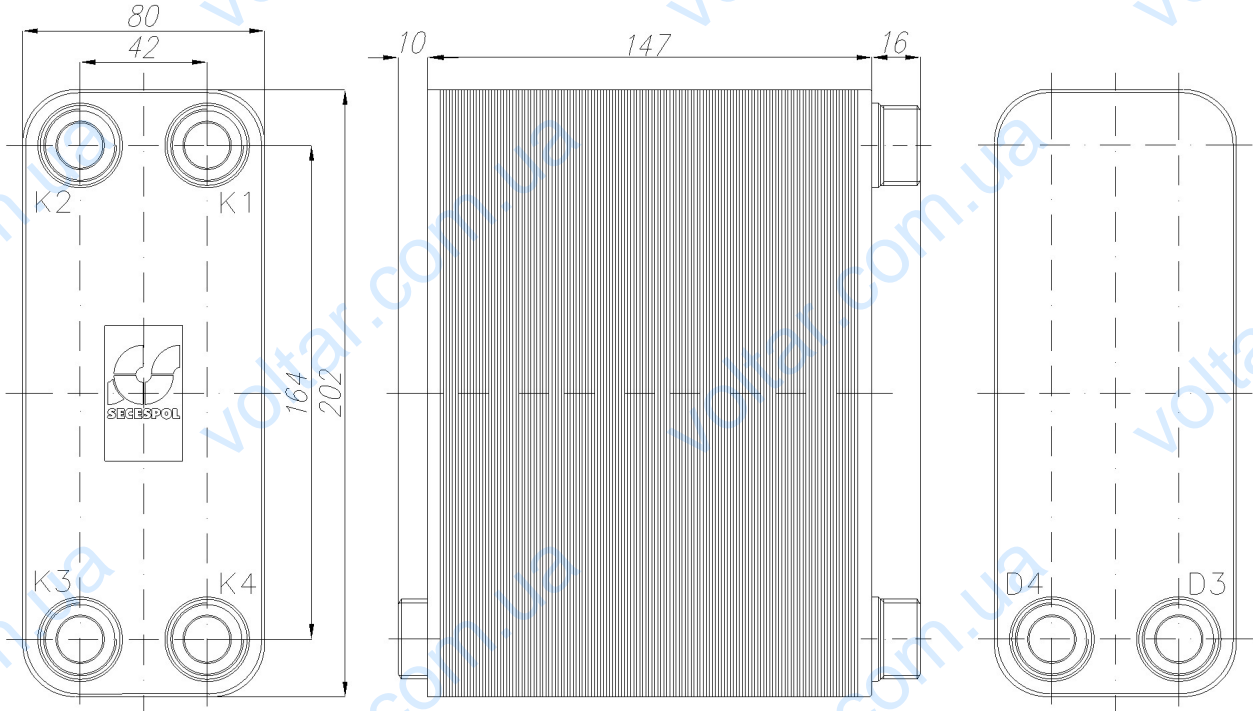

SECESPOL -

LA14-60-2S-3/4"
0201-0026

30 bar
 230 °C
 -195 °C
 2

K1 -
 K2 -
 K3 -
 K4 -
 D3 -
 D4 -

0,6 l
 0,6 l
 3,5 kg

K1 - G 3/4"
 K2 - G 3/4"
 K3 - G 3/4"
 K4 - G 3/4"
 D3 - G 3/4"
 D4 - G 3/4"

CAIRO PRO 1.0.0.2