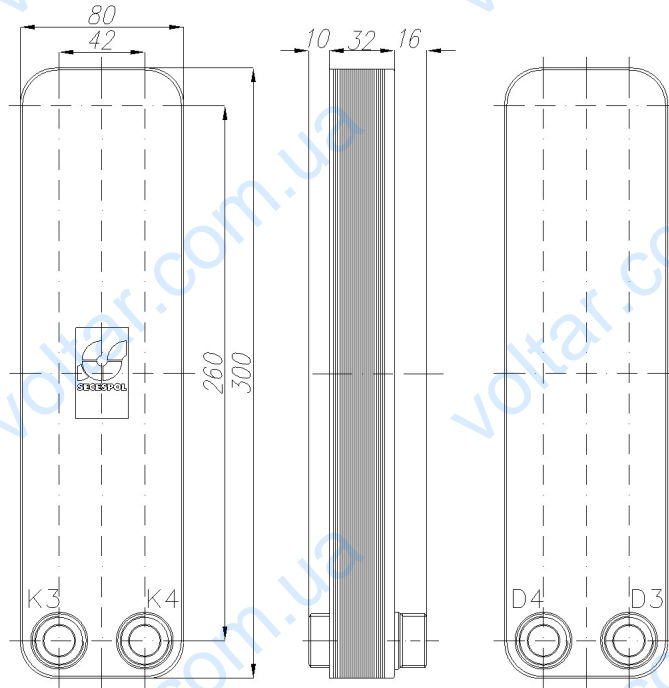

SECESPOL -

LA22-10-2-3/4"
0202-0037

30 bar
 230 °C
 -195 °C
 2

K3 -
 K4 -
 D3 -
 D4 -

0,2 l
 0,2 l
 1,5 kg

K3 -
 K4 -
 D3 -
 D4 -

G 3/4"
 G 3/4"
 G 3/4"
 G 3/4"

CAIRO PRO 1.0.0.2