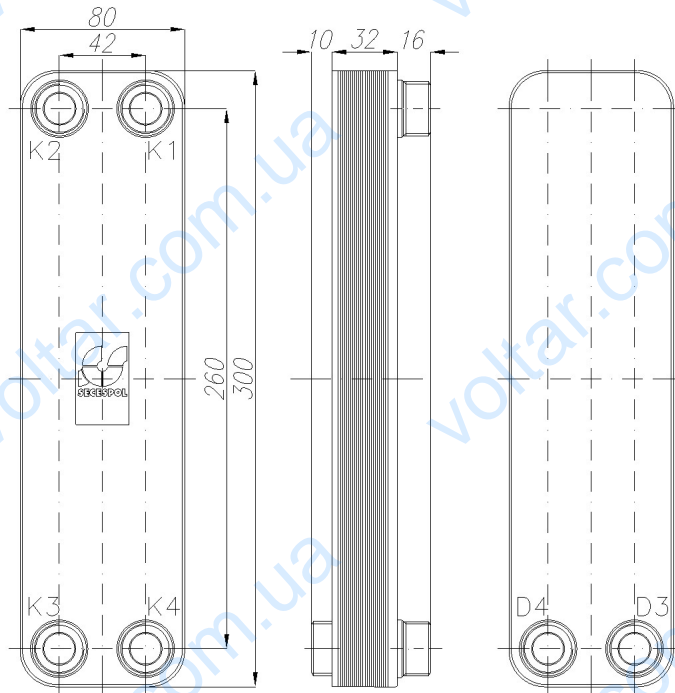

SECESPOL -

LA22-10-2S-3/4"
0202-0021

30 bar
 230 °C
 -195 °C
 2

K1 -
 K2 -
 K3 -
 K4 -
 D3 -
 D4 -

0,2 l
 0,2 l
 1,6 kg

K1 - G 3/4"
 K2 - G 3/4"
 K3 - G 3/4"
 K4 - G 3/4"
 D3 - G 3/4"
 D4 - G 3/4"

CAIRO PRO 1.0.0.2