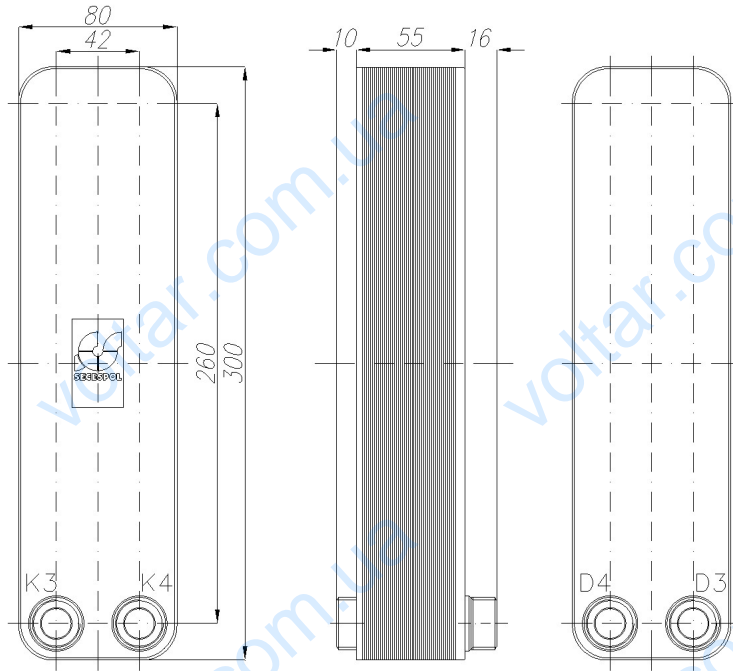

**SECESPOL -**

**LA22-20-2-3/4"**  
**0202-0038**

30 bar  
 230 °C  
 -195 °C  
 2

K3 -  
 K4 -  
 D3 -  
 D4 -

0,3 l  
 0,3 l  
 2,2 kg

K3 -  
 K4 -  
 D3 -  
 D4 -

G 3/4"  
 G 3/4"  
 G 3/4"  
 G 3/4"

**CAIRO PRO 1.0.0.2**