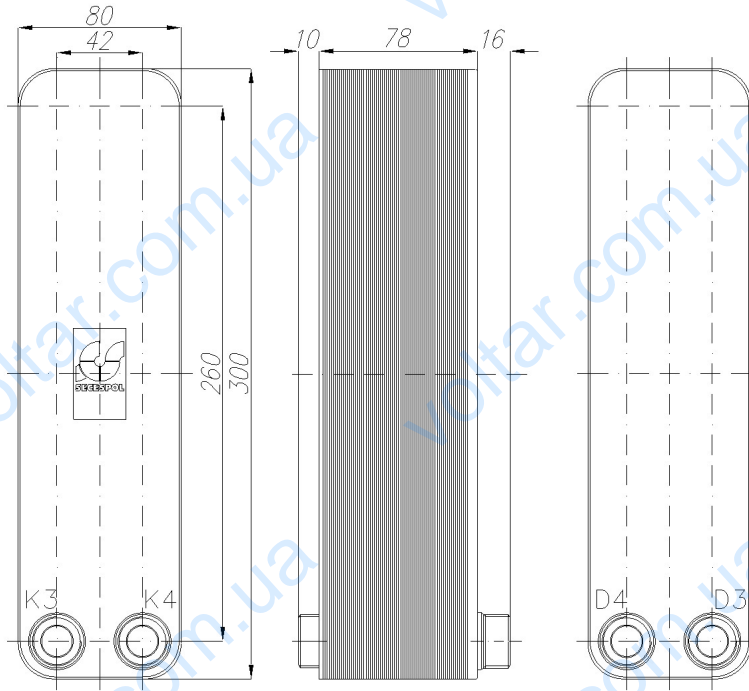

**SECESPOL -**

**LA22-30-2-3/4"**  
**0202-0039**

30 bar  
 230 °C  
 -195 °C  
 2

K3 -  
 K4 -  
 D3 -  
 D4 -

0,5 l  
 0,5 l  
 2,9 kg

K3 -  
 K4 -  
 D3 -  
 D4 -

G 3/4"  
 G 3/4"  
 G 3/4"  
 G 3/4"

**CAIRO PRO 1.0.0.2**