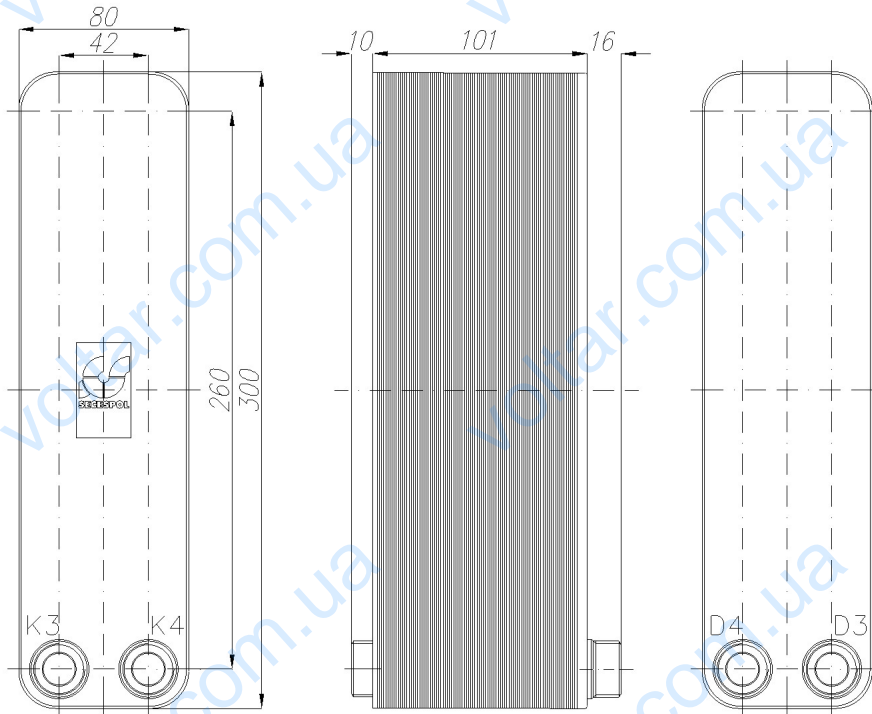

SECESPOL -

LA22-40-2-3/4"
0202-0040

30 bar
 230 °C
 -195 °C
 2

K3 -
 K4 -
 D3 -
 D4 -

0,7 l
 0,7 l
 3,7 kg

K3 -
 K4 -
 D3 -
 D4 -

G 3/4"
 G 3/4"
 G 3/4"
 G 3/4"

CAIRO PRO 1.0.0.2