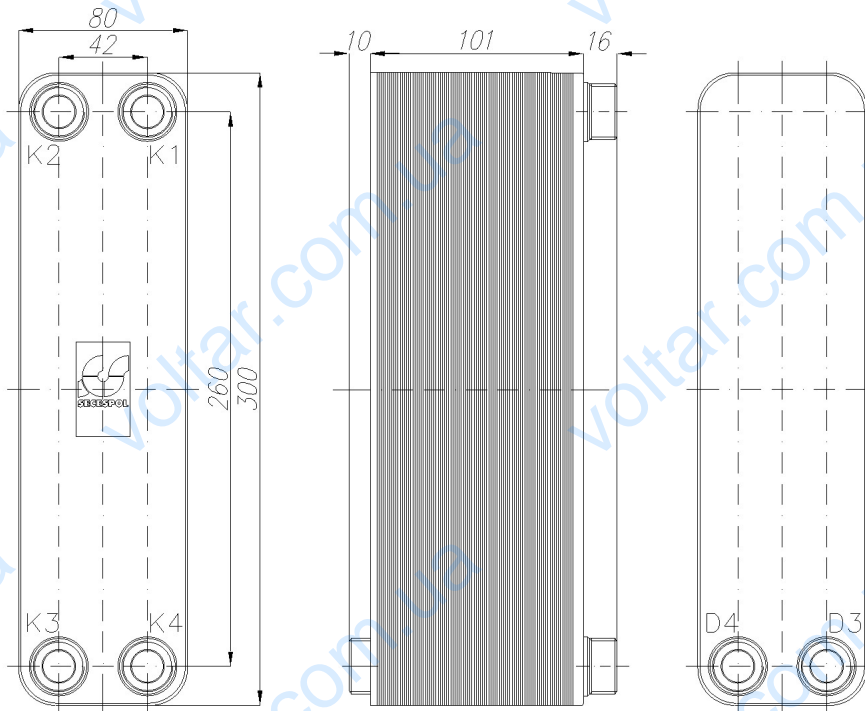

SECESPOL -

LA22-40-2S-3/4"
0202-0024

30 bar
 230 °C
 -195 °C
 2

K1 -
 K2 -
 K3 -
 K4 -
 D3 -
 D4 -

0,7 l
 0,7 l
 3,8 kg

K1 - G 3/4"
 K2 - G 3/4"
 K3 - G 3/4"
 K4 - G 3/4"
 D3 - G 3/4"
 D4 - G 3/4"

CAIRO PRO 1.0.0.2