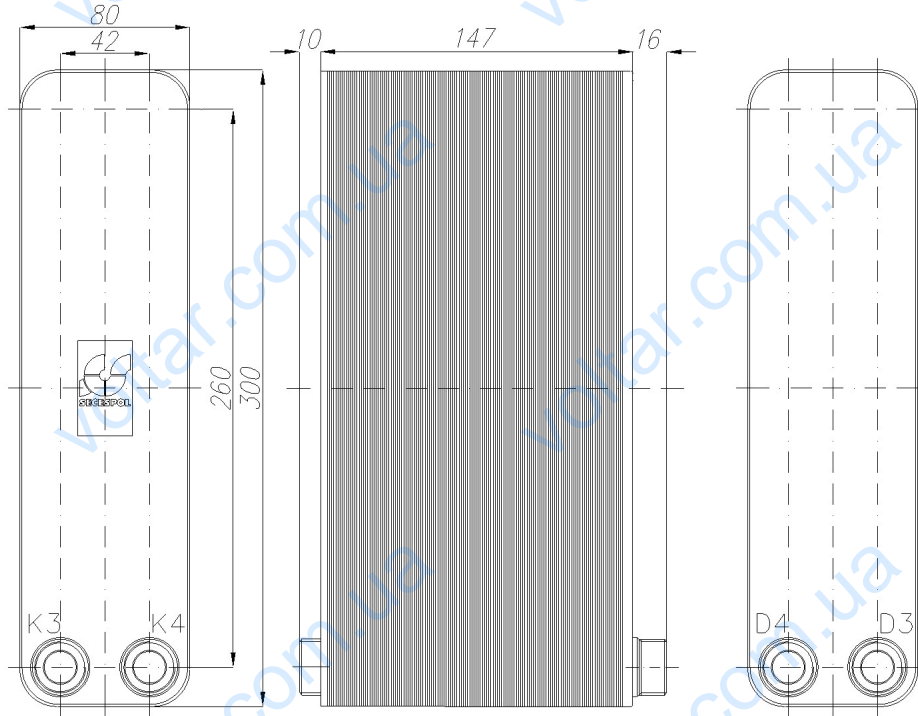

SECESPOL -

LA22-60-2-3/4"
0202-0042

30 bar
 230 °C
 -195 °C
 2

K3 -
 K4 -
 D3 -
 D4 -

1,0 l
 1,0 l
 5,1 kg

K3 -
 K4 -
 D3 -
 D4 -

G 3/4"
 G 3/4"
 G 3/4"
 G 3/4"

CAIRO PRO 1.0.0.2