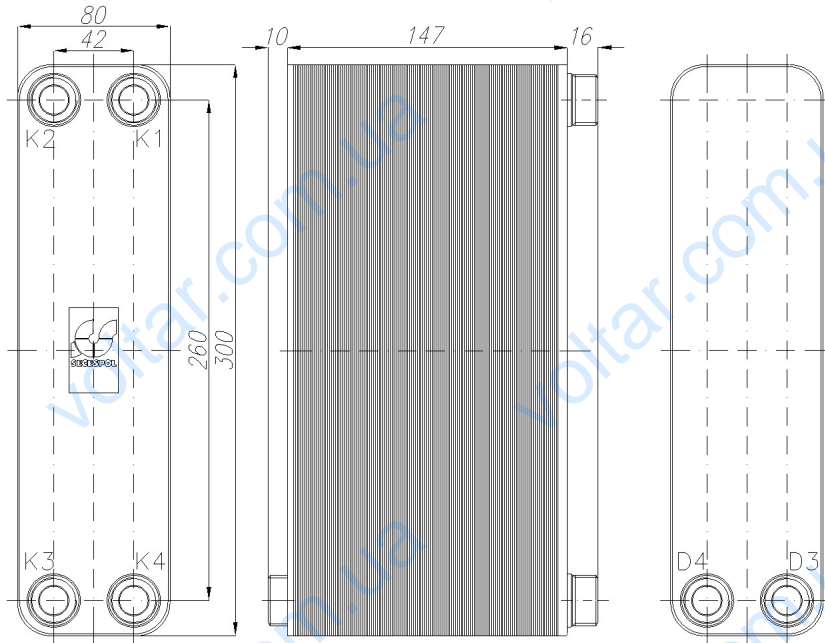

SECESPOL -

LA22-60-2S-3/4"
0202-0026

30 bar
 230 °C
 -195 °C
 2

K1 -
 K2 -
 K3 -
 K4 -
 D3 -
 D4 -

1,0 l
 1,0 l
 5,2 kg

K1 - G 3/4"
 K2 - G 3/4"
 K3 - G 3/4"
 K4 - G 3/4"
 D3 - G 3/4"
 D4 - G 3/4"

CAIRO PRO 1.0.0.2