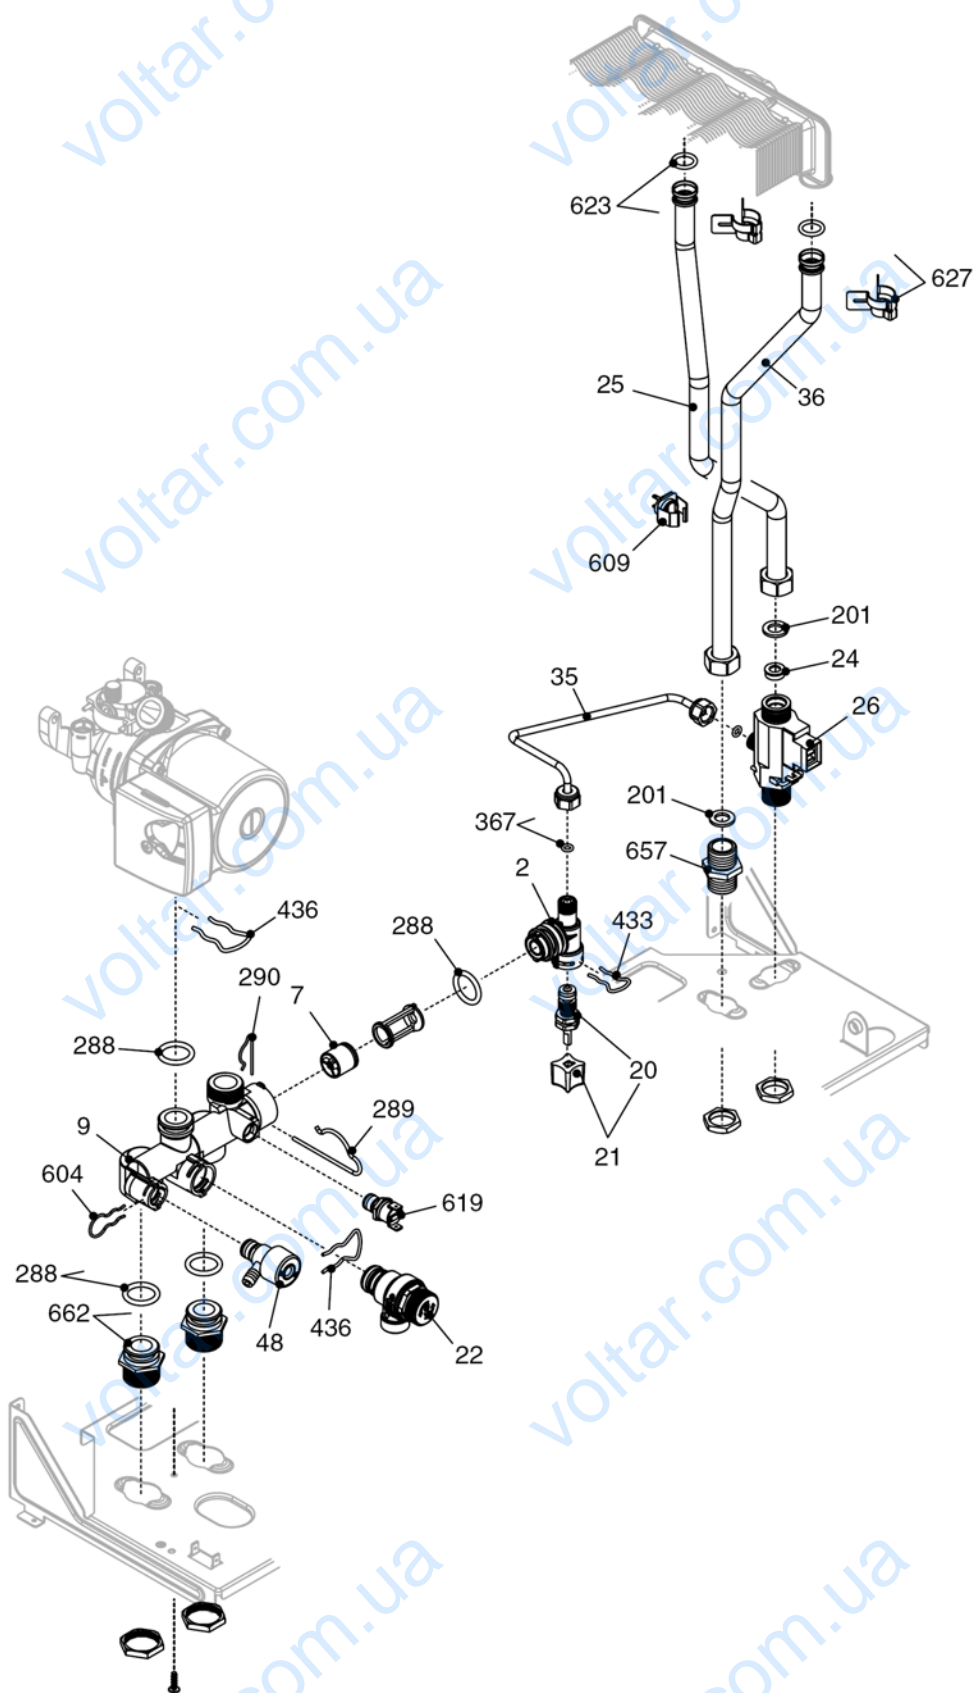

Ciao 24 CSI

MODEL	PART NUMBER	
	MTN	GPL
Ciao 24 CSI	20048923 (G9W)	-

Russia

Cod.E664 Rev.0.0 (04/2012)

Ciao 24 CSI

КОРПУС, ОБЛИЦОВКА, ПАНЕЛЬ УПРАВЛЕНИЯ

Ciao 24 CSI

КОРПУС, ОБЛИЦОВКА, ПАНЕЛЬ УПРАВЛЕНИЯ

№	Наименование	Артикул
1	Рама котла	20049274
12	Термоманометр	20049617
18	Ручка	20049616
20	Электронная плата	20050977
26	Панель управления	20050979
27	Ручка	20028780
31	Облицовка	20049621
34	Ручка	20049610
100	Кабель электропитания	1547
101	Кабель низкого напряжения	20005571
102	Кабель электропитания	20005572

Ciao 24 CSI

ГИДРАВЛИЧЕСКАЯ ГРУППА 1

№	Наименование	Артикул
2	Тройник	20005581
7	Клапан байпаса	20007783
9	Коллектор	20005568
20	Кран подпитки	20035649
21	Ручка крана подпитки	20035648
22	Сбросной клапан	20043820
24	Ограничитель протока	10024987
25	Патрубок	20005556
26	Датчик протока	10022752
35	Патрубок	20005567
36	Патрубок	20005557
48	Кран сливной	20000533
201	Прокладка	5026
288	Сальник	6898
289	Пружинная скоба	2223
290	Пружинная скоба	2165
367	Сальник	8542
433	Пружинная скоба	10024986
436	Пружинная скоба	10025062
604	Клипсы	20000539
609	Датчик NTC	20000713
619	Реле давления	20003181
623	Сальник	20005566
627	Пружинная скоба	20005546
657	Ниппель	20011043
662	Ниппель	20014074

Ciao 24 CSI

ГИДРАВЛИЧЕСКАЯ ГРУППА 2

Ciao 24 CSI

ГИДРАВЛИЧЕСКАЯ ГРУППА 2

№	Наименование	Артикул
1	Расширительный бак	20029826
2	Гибкий патрубок	10028603
3	Циркуляционный насос	20005582
4	Воздухоотводчик	10025485
7	Патрубок	20005559
8	Теплообменник	20005544
9	Патрубок	20005558
200	Прокладка	5023
290	Пружинная скоба	2165
299	Прокладка	10022726
302	Прокладка	5025
520	Датчик NTC	10027352
594	Сальник	20000131
624	Пружинная скоба	5472
625	Аварийный термостат	20005585
679	Пружинная скоба	20024086