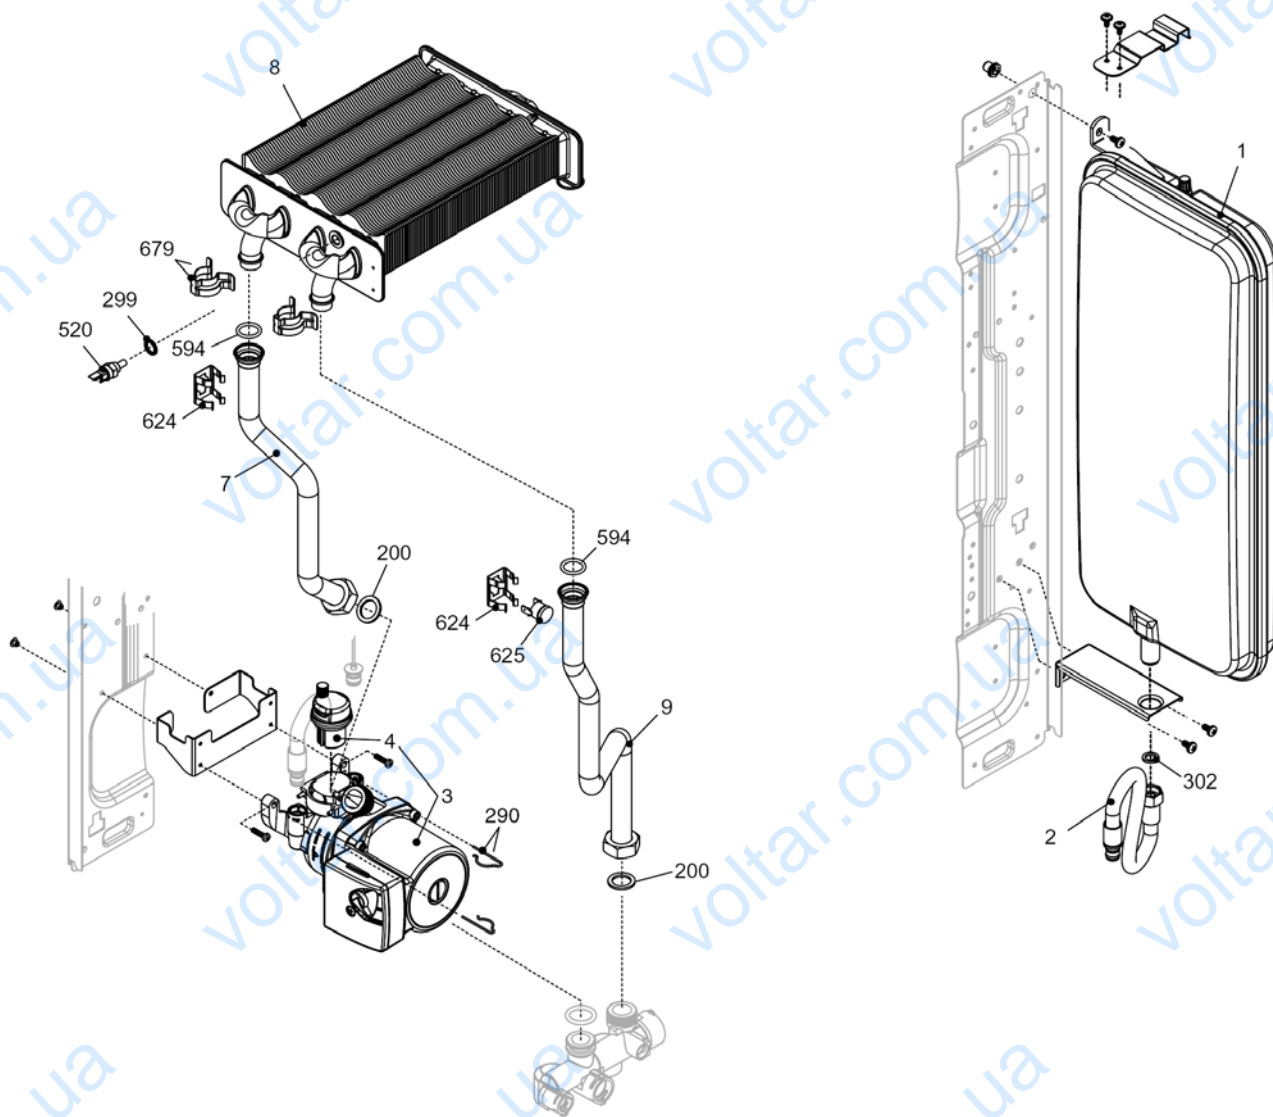

Ciao 24 CSI

MODEL	PART NUMBER	
	MTN	GPL
Ciao 24 CSI	20048923 (G9W)	-

Russia

Cod.E664 Rev.0.0 (04/2012)

Ciao 24 CSI

КОРПУС, ОБЛИЦОВКА, ПАНЕЛЬ УПРАВЛЕНИЯ

Ciao 24 CSI

КОРПУС, ОБЛИЦОВКА, ПАНЕЛЬ УПРАВЛЕНИЯ

№	Наименование	Артикул
1	Рама котла	20049274
12	Термоманометр	20049617
18	Ручка	20049616
20	Электронная плата	20050977
26	Панель управления	20050979
27	Ручка	20028780
31	Облицовка	20049621
34	Ручка	20049610
100	Кабель электропитания	1547
101	Кабель низкого напряжения	20005571
102	Кабель электропитания	20005572

Ciao 24 CSI

ГИДРАВЛИЧЕСКАЯ ГРУППА 1

№	Наименование	Артикул
2	Тройник	20005581
7	Клапан байпаса	20007783
9	Коллектор	20005568
20	Кран подпитки	20035649
21	Ручка крана подпитки	20035648
22	Сбросной клапан	20043820
24	Ограничитель протока	10024987
25	Патрубок	20005556
26	Датчик протока	10022752
35	Патрубок	20005567
36	Патрубок	20005557
48	Кран сливной	20000533
201	Прокладка	5026
288	Сальник	6898
289	Пружинная скоба	2223
290	Пружинная скоба	2165
367	Сальник	8542
433	Пружинная скоба	10024986
436	Пружинная скоба	10025062
604	Клипсы	20000539
609	Датчик NTC	20000713
619	Реле давления	20003181
623	Сальник	20005566
627	Пружинная скоба	20005546
657	Ниппель	20011043
662	Ниппель	20014074

Ciao 24 CSI

ГИДРАВЛИЧЕСКАЯ ГРУППА 2

Ciao 24 CSI

ГИДРАВЛИЧЕСКАЯ ГРУППА 2

№	Наименование	Артикул
1	Расширительный бак	20029826
2	Гибкий патрубок	10028603
3	Циркуляционный насос	20005582
4	Воздухоотводчик	10025485
7	Патрубок	20005559
8	Теплообменник	20005544
9	Патрубок	20005558
200	Прокладка	5023
290	Пружинная скоба	2165
299	Прокладка	10022726
302	Прокладка	5025
520	Датчик NTC	10027352
594	Сальник	20000131
624	Пружинная скоба	5472
625	Аварийный термостат	20005585
679	Пружинная скоба	20024086