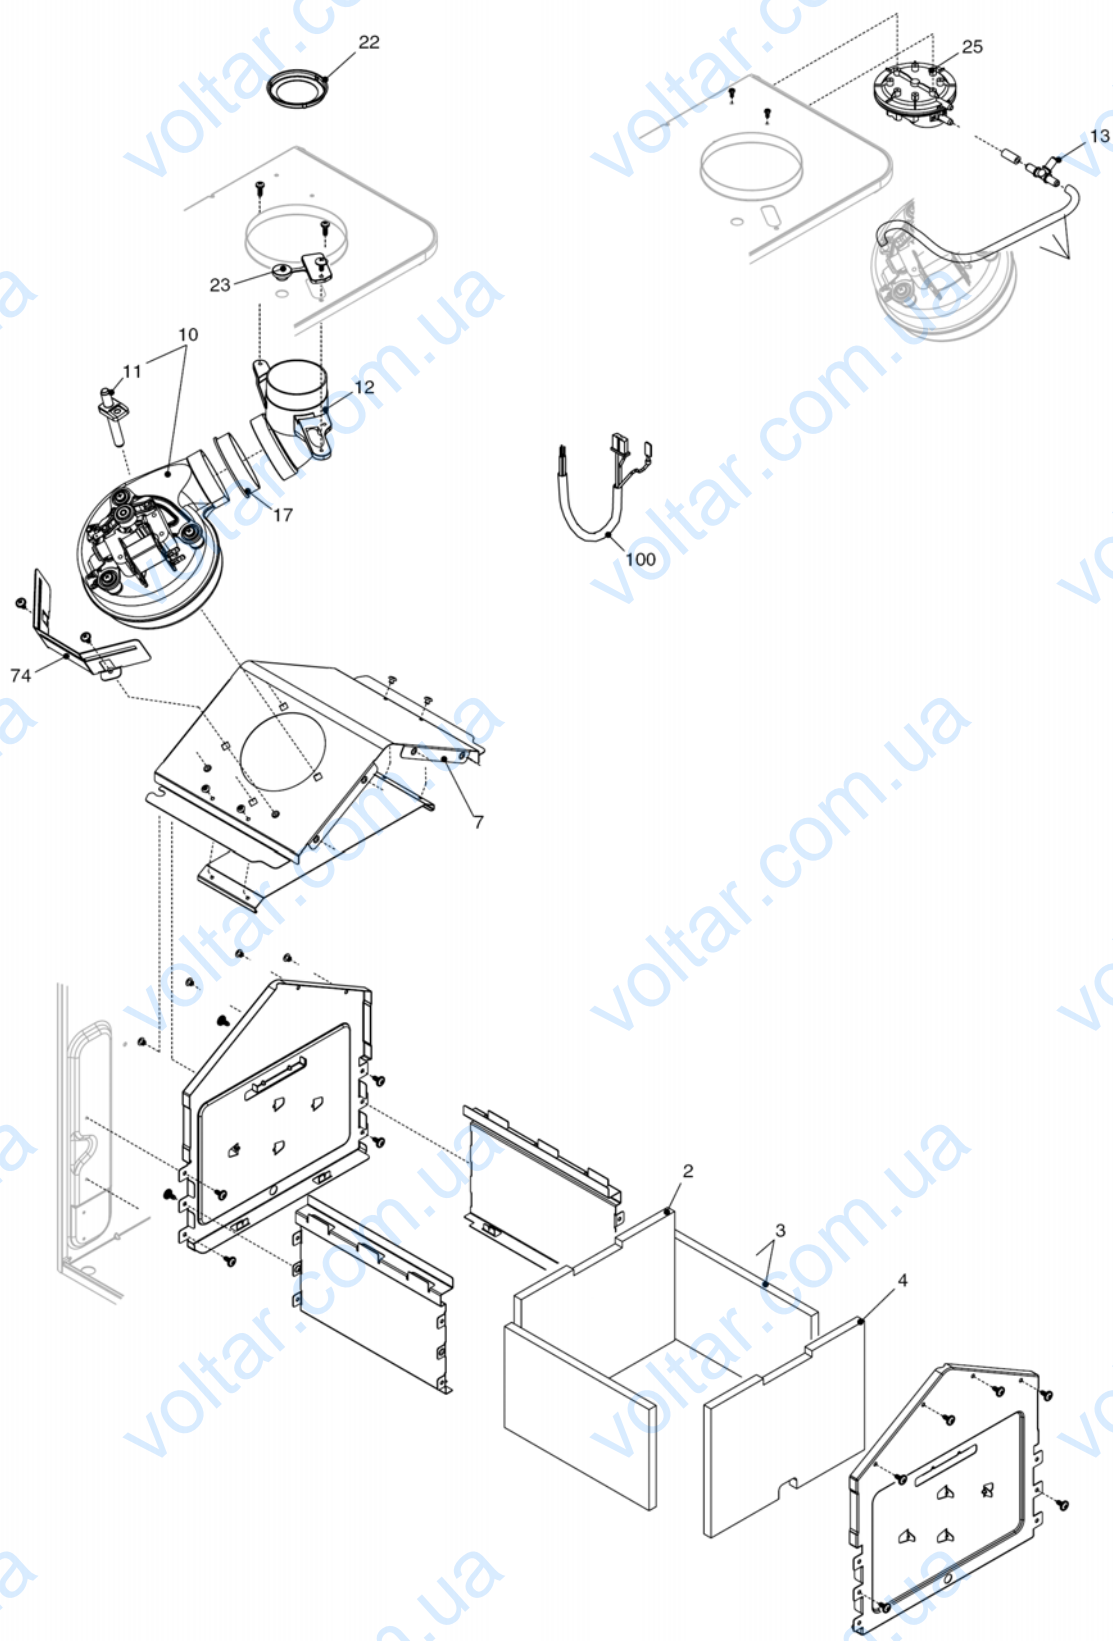

№	Наименование	Артикул
1	Рама котла	20049274
12	Термоманометр	20049617
18	Ручка	20049616
20	Электронная плата	20050977
26	Панель управления	20050979
27	Ручка	20028780
31	Облицовка	20049621
34	Ручка	20049610
100	Кабель электропитания	1547
101	Кабель низкого напряжения	20005571
102	Кабель электропитания	20005572

Ciao 24 CSI

ГИДРАВЛИЧЕСКАЯ ГРУППА 1

№	Наименование	Артикул
2	Тройник	20005581
7	Клапан байпаса	20007783
9	Коллектор	20005568
20	Кран подпитки	20035649
21	Ручка крана подпитки	20035648
22	Сбросной клапан	20043820
24	Ограничитель протока	10024987
25	Патрубок	20005556
26	Датчик протока	10022752
35	Патрубок	20005567
36	Патрубок	20005557
48	Кран сливной	20000533
201	Прокладка	5026
288	Сальник	6898
289	Пружинная скоба	2223
290	Пружинная скоба	2165
367	Сальник	8542
433	Пружинная скоба	10024986
436	Пружинная скоба	10025062
604	Клипсы	20000539
609	Датчик NTC	20000713
619	Реле давления	20003181
623	Сальник	20005566
627	Пружинная скоба	20005546
657	Ниппель	20011043
662	Ниппель	20014074

Ciao 24 CSI

ГИДРАВЛИЧЕСКАЯ ГРУППА 2

Ciao 24 CSI

ГИДРАВЛИЧЕСКАЯ ГРУППА 2

№	Наименование	Артикул
1	Расширительный бак	20029826
2	Гибкий патрубок	10028603
3	Циркуляционный насос	20005582
4	Воздухоотводчик	10025485
7	Патрубок	20005559
8	Теплообменник	20005544
9	Патрубок	20005558
200	Прокладка	5023
290	Пружинная скоба	2165
299	Прокладка	10022726
302	Прокладка	5025
520	Датчик NTC	10027352
594	Сальник	20000131
624	Пружинная скоба	5472
625	Аварийный термостат	20005585
679	Пружинная скоба	20024086

Ciao 24 CSI

ТОПОЧНАЯ ГРУППА I

Ciao 24 CSI

ТОПОЧНАЯ ГРУППА I

№	Наименование	Артикул
3	Газовый коллектор	20005584
4	Горелка	20005551
5	Электрод розжига/ионизации	20049613
12	Газовый патрубок	20005554
13	Газовая арматура	20007784
14	Газовый патрубок	20005553
15	Блок соленоидов	20040675
16	Крышка воздушной камеры	20005594
18	Стекло	20005550
27	Крышка	20005586
31	Крышка	20049606
200	Прокладка	5023
201	Прокладка	5026
629	Комплект силиконовых заглушек	20005595
640	Хомут	20011042