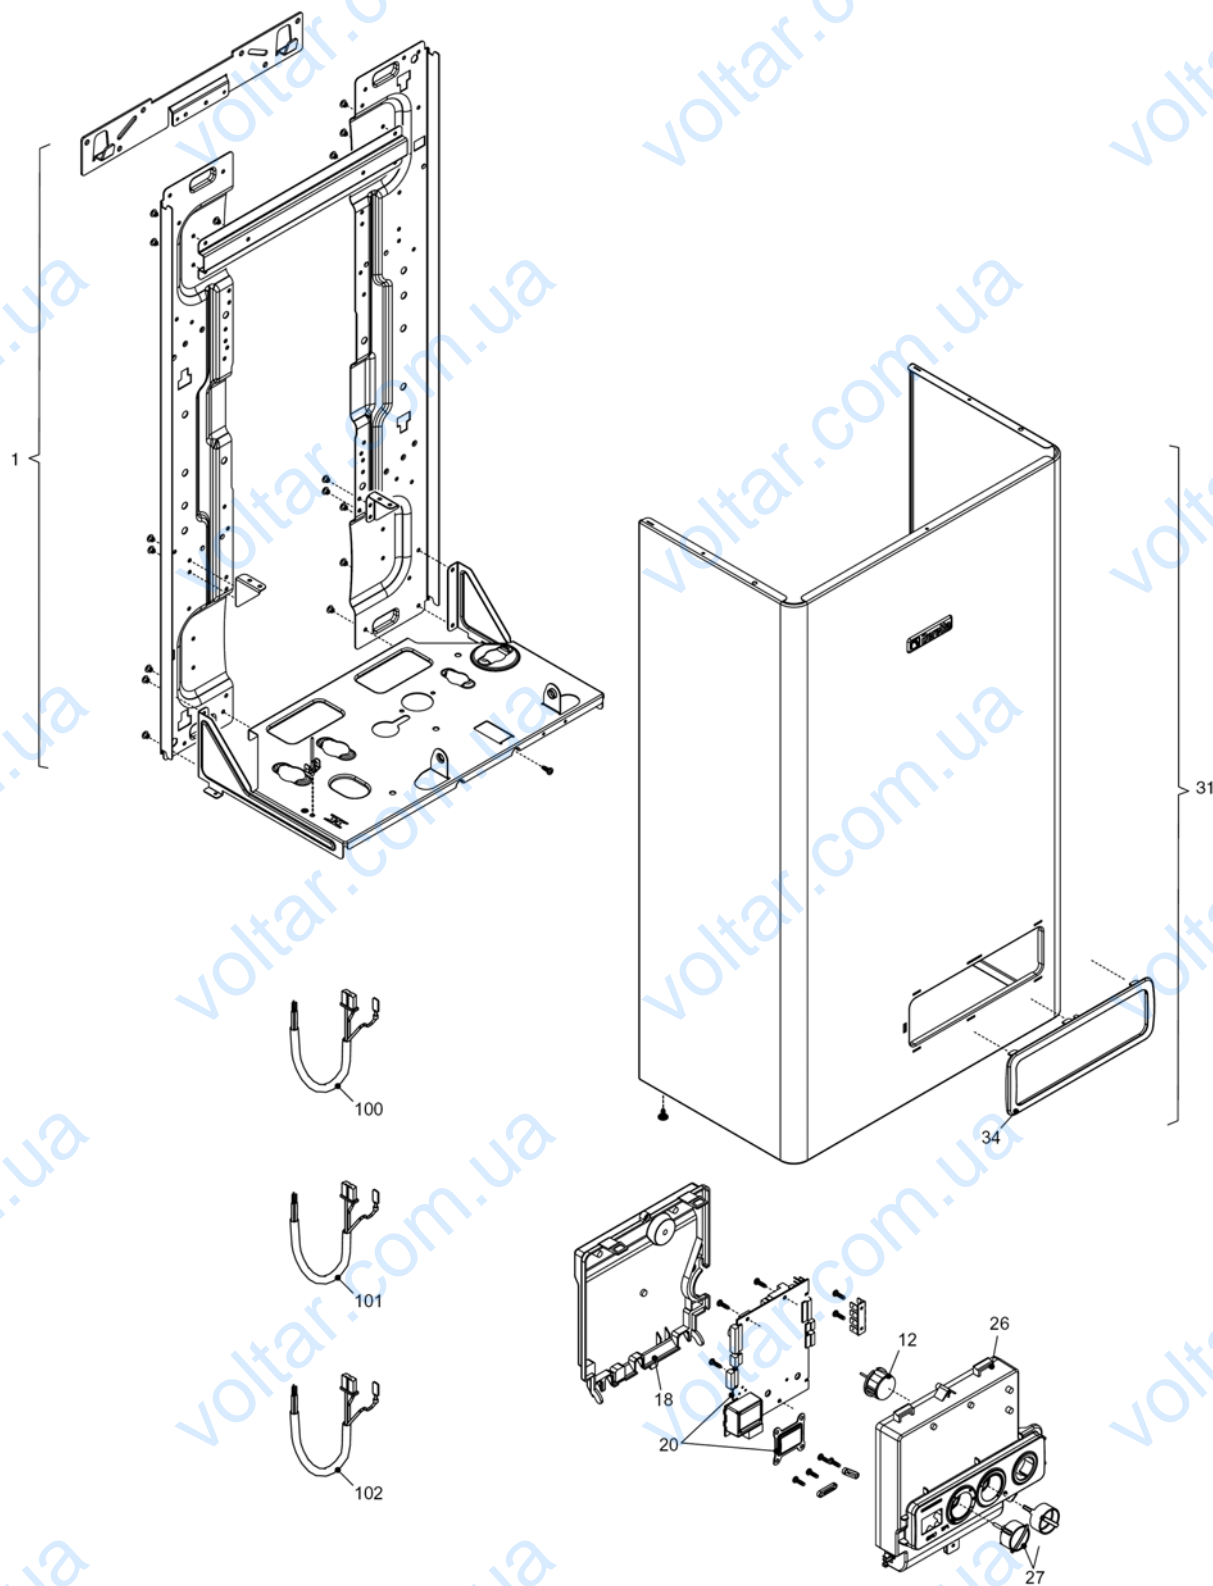

Ciao 24 CSI

MODEL	PART NUMBER	
	MTN	GPL
Ciao 24 CSI	20048923 (G9W)	-

Russia

Cod.E664 Rev.0.0 (04/2012)

Ciao 24 CSI

КОРПУС, ОБЛИЦОВКА, ПАНЕЛЬ УПРАВЛЕНИЯ

Ciao 24 CSI

КОРПУС, ОБЛИЦОВКА, ПАНЕЛЬ УПРАВЛЕНИЯ

№	Наименование	Артикул
1	Рама котла	20049274
12	Термоманометр	20049617
18	Ручка	20049616
20	Электронная плата	20050977
26	Панель управления	20050979
27	Ручка	20028780
31	Облицовка	20049621
34	Ручка	20049610
100	Кабель электропитания	1547
101	Кабель низкого напряжения	20005571
102	Кабель электропитания	20005572

Ciao 24 CSI

ГИДРАВЛИЧЕСКАЯ ГРУППА 1

№	Наименование	Артикул
2	Тройник	20005581
7	Клапан байпаса	20007783
9	Коллектор	20005568
20	Кран подпитки	20035649
21	Ручка крана подпитки	20035648
22	Сбросной клапан	20043820
24	Ограничитель протока	10024987
25	Патрубок	20005556
26	Датчик протока	10022752
35	Патрубок	20005567
36	Патрубок	20005557
48	Кран сливной	20000533
201	Прокладка	5026
288	Сальник	6898
289	Пружинная скоба	2223
290	Пружинная скоба	2165
367	Сальник	8542
433	Пружинная скоба	10024986
436	Пружинная скоба	10025062
604	Клипсы	20000539
609	Датчик NTC	20000713
619	Реле давления	20003181
623	Сальник	20005566
627	Пружинная скоба	20005546
657	Ниппель	20011043
662	Ниппель	20014074