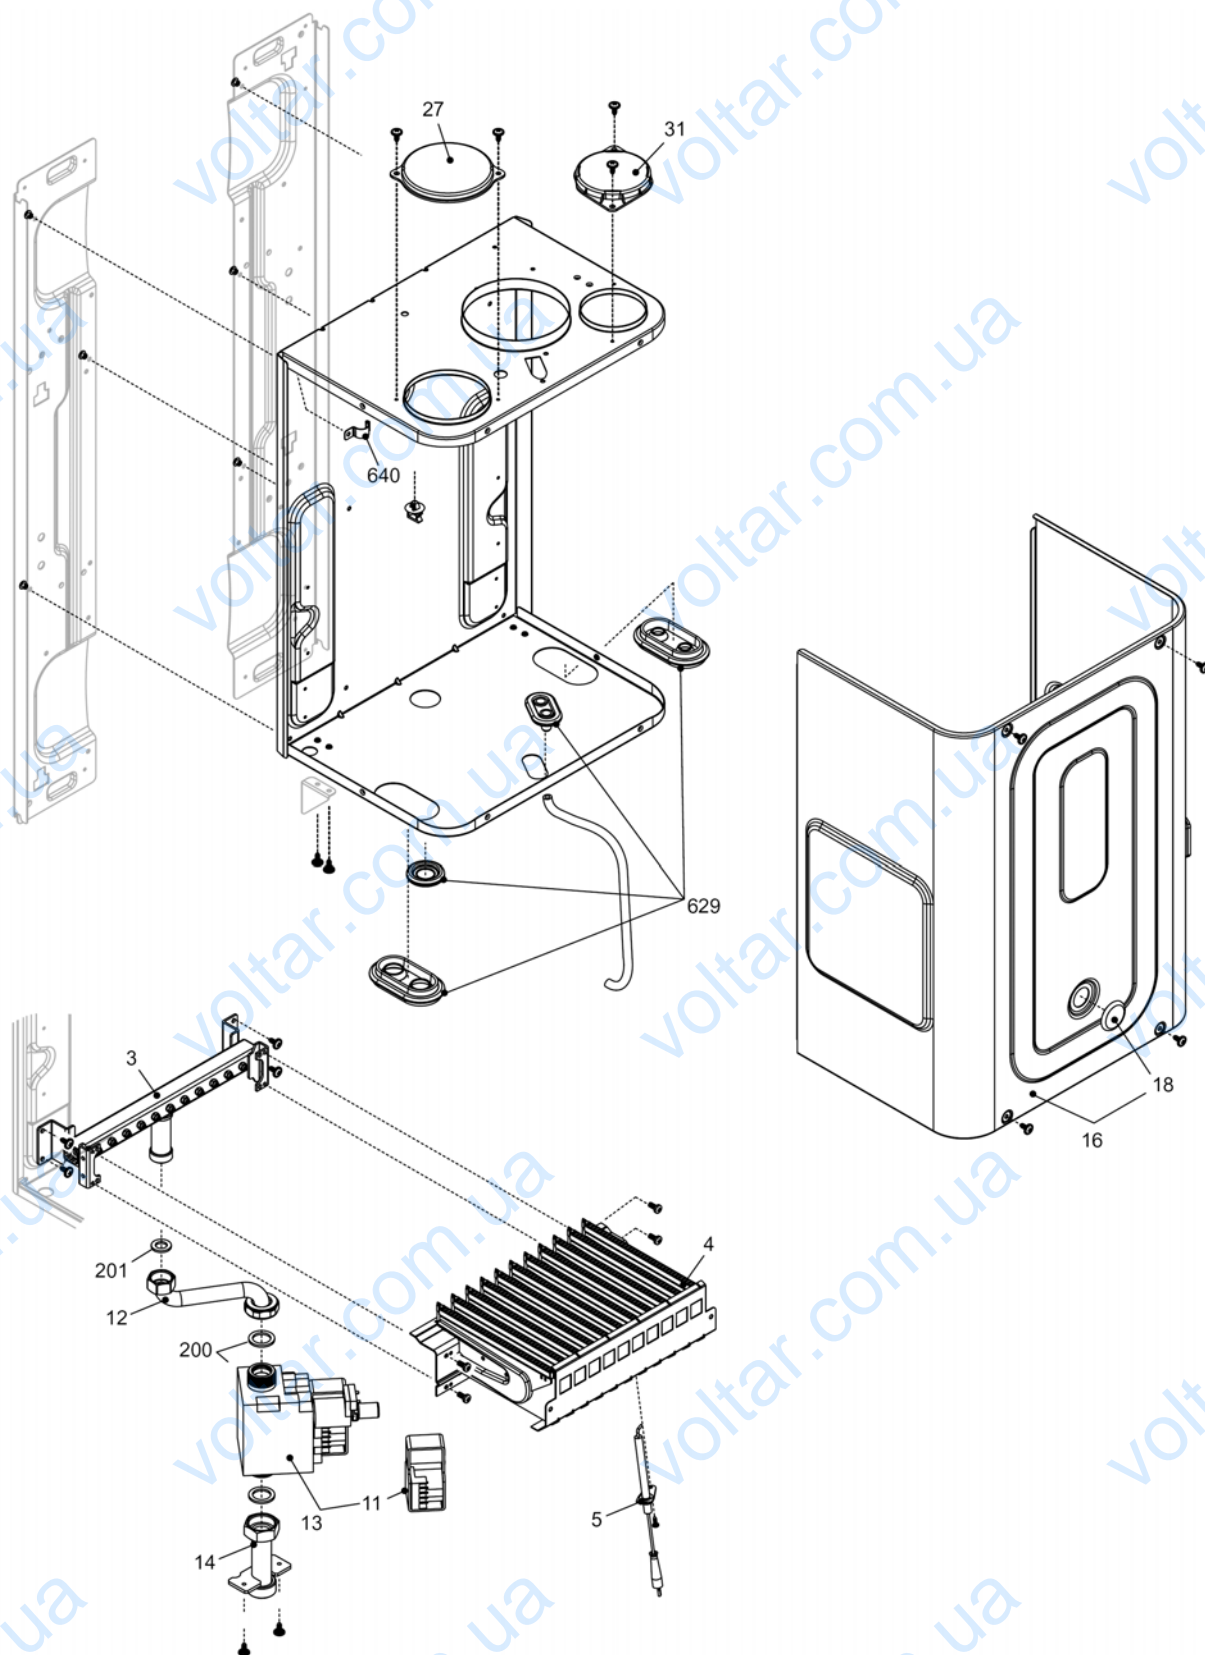

№	Наименование	Артикул
1	Рама котла	20049274
12	Термоманометр	20049617
18	Ручка	20049616
20	Электронная плата	20050977
26	Панель управления	20050979
27	Ручка	20028780
31	Облицовка	20049621
34	Ручка	20049610
100	Кабель электропитания	1547
101	Кабель низкого напряжения	20005571
102	Кабель электропитания	20005572

Ciao 24 CSI

ГИДРАВЛИЧЕСКАЯ ГРУППА 1

№	Наименование	Артикул
2	Тройник	20005581
7	Клапан байпаса	20007783
9	Коллектор	20005568
20	Кран подпитки	20035649
21	Ручка крана подпитки	20035648
22	Сбросной клапан	20043820
24	Ограничитель протока	10024987
25	Патрубок	20005556
26	Датчик протока	10022752
35	Патрубок	20005567
36	Патрубок	20005557
48	Кран сливной	20000533
201	Прокладка	5026
288	Сальник	6898
289	Пружинная скоба	2223
290	Пружинная скоба	2165
367	Сальник	8542
433	Пружинная скоба	10024986
436	Пружинная скоба	10025062
604	Клипсы	20000539
609	Датчик NTC	20000713
619	Реле давления	20003181
623	Сальник	20005566
627	Пружинная скоба	20005546
657	Ниппель	20011043
662	Ниппель	20014074

Ciao 24 CSI

ГИДРАВЛИЧЕСКАЯ ГРУППА 2

Ciao 24 CSI

ГИДРАВЛИЧЕСКАЯ ГРУППА 2

№	Наименование	Артикул
1	Расширительный бак	20029826
2	Гибкий патрубок	10028603
3	Циркуляционный насос	20005582
4	Воздухоотводчик	10025485
7	Патрубок	20005559
8	Теплообменник	20005544
9	Патрубок	20005558
200	Прокладка	5023
290	Пружинная скоба	2165
299	Прокладка	10022726
302	Прокладка	5025
520	Датчик NTC	10027352
594	Сальник	20000131
624	Пружинная скоба	5472
625	Аварийный термостат	20005585
679	Пружинная скоба	20024086

Ciao 24 CSI

ТОПОЧНАЯ ГРУППА I

Ciao 24 CSI

ТОПОЧНАЯ ГРУППА I

№	Наименование	Артикул
3	Газовый коллектор	20005584
4	Горелка	20005551
5	Электрод розжига/ионизации	20049613
12	Газовый патрубок	20005554
13	Газовая арматура	20007784
14	Газовый патрубок	20005553
15	Блок соленоидов	20040675
16	Крышка воздушной камеры	20005594
18	Стекло	20005550
27	Крышка	20005586
31	Крышка	20049606
200	Прокладка	5023
201	Прокладка	5026
629	Комплект силиконовых заглушек	20005595
640	Хомут	20011042